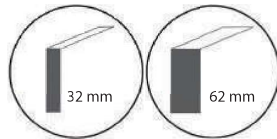

T - OPSTELLING

32 mm dikte: NRC waarde $\alpha_w = 0,70$
 62 mm dikte: NRC waarde $\alpha_w = 0,80$
 Akoestisch rapport, zie pagina 57

Kabeldoorvoerdop rond Ø 75 mm:

tbv wand 32 mm dik
 A75-Z kleur zwart € 26
 A75-A kleur aluminium € 26
 A75-W kleur wit € 26

tbv wand 62 mm dik
 B75-Z kleur zwart € 37
 B75-A kleur aluminium € 37
 B75-W kleur wit € 37

Code	Hoogte panelen 120 cm	Stofgroep A		Stofgroep B		Stofgroep C		Stofgroep D	
		32 mm	62 mm	32 mm	62 mm	32 mm	62 mm	32 mm	62 mm
APS00TS	Complete set tbv 2x bureau 120 x 80 cm.	€ 452	€ 724	€ 507	€ 811	€ 582	€ 931	€ 762	€ 1.219
APS01TS	Complete set tbv 2x bureau 140 x 80 cm.	€ 462	€ 739	€ 519	€ 831	€ 600	€ 959	€ 786	€ 1.256
APS02TS	Complete set tbv 2x bureau 160 x 80 cm.	€ 472	€ 755	€ 531	€ 850	€ 617	€ 988	€ 809	€ 1.294
APS03TS	Complete set tbv 2x bureau 180 x 80 cm.	€ 481	€ 770	€ 544	€ 870	€ 635	€ 1.016	€ 833	€ 1.332
APS04TS	Complete set tbv 2x bureau 200 x 80 cm.	€ 491	€ 786	€ 556	€ 891	€ 653	€ 1.044	€ 856	€ 1.370
APS05TS	Complete set tbv 2x bureau 180 x 90 cm.	€ 491	€ 786	€ 556	€ 891	€ 653	€ 1.044	€ 856	€ 1.370
APS06TS	Complete set tbv 2x bureau 200 x 90 cm.	€ 500	€ 800	€ 569	€ 910	€ 670	€ 1.073	€ 880	€ 1.407
APS07TS	Complete set tbv 2x bureau 200 x 100 cm.	€ 510	€ 815	€ 581	€ 930	€ 689	€ 1.101	€ 904	€ 1.445