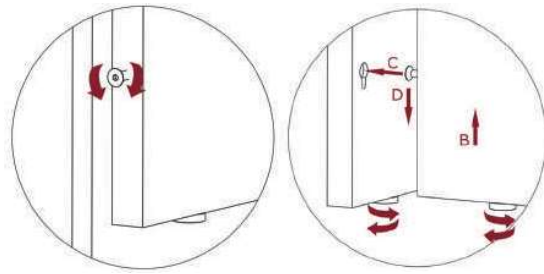

STOFGROEPEN VOOR AKOESTISCHE PANELEN

Stofgroep:	Type:	Naam:	Leverancier:
A	Stof	Sonus, Cara, Carlow, Lucia	Camira
B	Stof Stof	Basic Era 170, Lucia CS	Ofis Camira
C	Stof	Xtreme, Xtreme CS, Nexus	Camira
D	Stof	Blazer, Blazer Lite, Synergy	Camira

*** Bij gebruik van 2 kleuren geldt een meerprijs van 3% bruto***

AKOESTIEK

SNELKOPPELINGSYSTEEM

AKOESTISCHE TESTRAPPORTEN

Huislijn akoestisch paneel 32 mm dikte

Getest en goedgekeurd conform: ISO 354 en ISO 11654
NRC (Noise Reduction Coëfficiënt) waarde: $\alpha_w = 0,70$