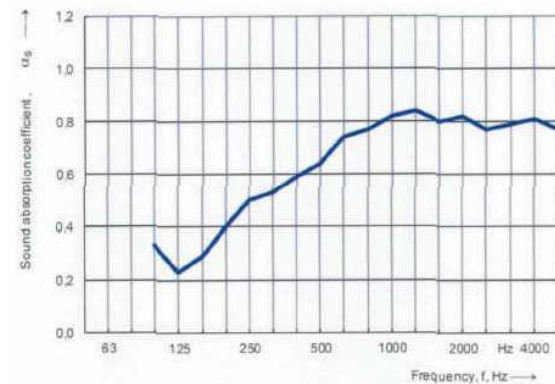

*** Bij gebruik van 2 kleuren geldt een meerprijs van 3% bruto***

AKOESTIEK

SNELKOPPELINGSYSTEEM

AKOESTISCHE TESTRAPPORTEN

Huislijn akoestisch paneel 32 mm dikte

Getest en goedgekeurd conform: ISO 354 en ISO 11654
NRC (Noise Reduction Coëfficiënt) waarde: $\alpha_w = 0,70$

Huislijn akoestisch paneel 62 mm dikte

Getest en goedgekeurd conform: ISO 354 en ISO 11654
NRC (Noise Reduction Coëfficiënt) waarde: $\alpha_w = 0,80$

*** Complete testrapporten op aanvraag digitaal beschikbaar