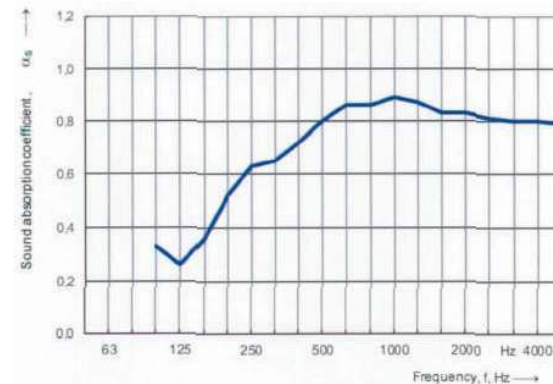

*** Bij gebruik van 2 kleuren geldt een meerprijs van 3% bruto***

AKOESTIEK

SNELKOPPELINGSYSTEEM

AKOESTISCHE TESTRAPPORTEN

Huislijn akoestisch paneel 32 mm dikte

Getest en goedgekeurd conform: ISO 354 en ISO 11654
NRC (Noise Reduction Coëfficiënt) waarde: $\alpha_w = 0,70$

Huislijn akoestisch paneel 62 mm dikte

Getest en goedgekeurd conform: ISO 354 en ISO 11654
NRC (Noise Reduction Coëfficiënt) waarde: $\alpha_w = 0,80$

*** Complete testrapporten op aanvraag digitaal beschikbaar