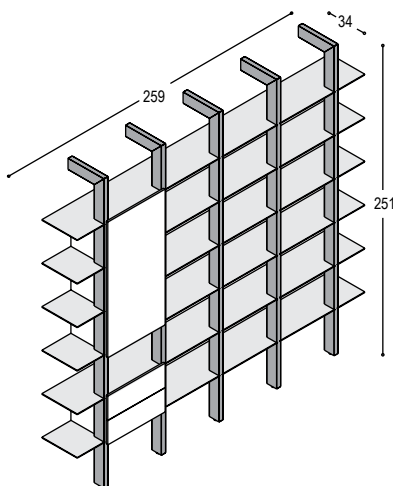

**1.060,-**

**VOORBEELDKAST GROOVE-XS**

- 5x KGX-ST7**
- 6x KGX-PA4L**
- 1x KGX-SP**
- 1x KGX-SL**
- 1x KGX-D3**

kast 251cm hoog, 259cm breed, 33cm diep:

L-vormige staander in lak..., 251x33.5x9cm, 3.8cm dik  
 plank in effectlak..., 259x33cm, 6mm dik  
 aluminium stabilisatie profiel voor muurbevestiging  
 set van 2 laden met greeploze fronten, inclusief U-vormig rompje,  
 greeploze deur, 110x54cm, inclusief 3 U-vormige rompjes