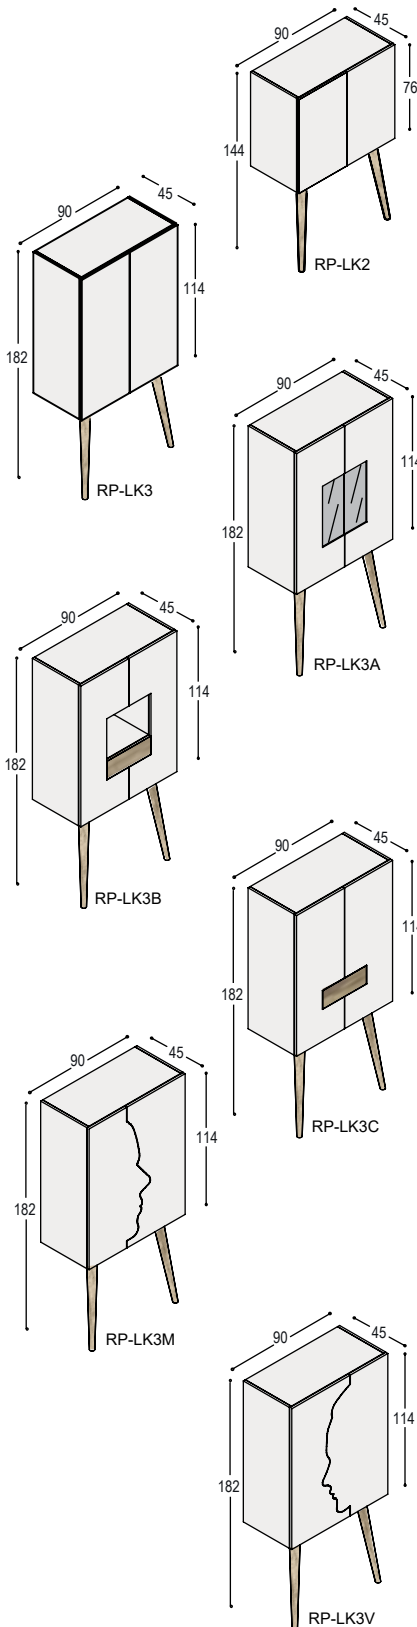

De RP leunkast staat op 2 lange eiken poten en leunt tegen de wand. Leverbaar in uni- of effectlak met massief eiken poten in olie. Indien gewenst, kan deze vast gezet worden aan de wand. Tevens ook leverbaar zonder poten, als hangende kast met 4 kastophangers, hoogte kastromp 76cm of 114cm.

LEUNKAST RP

	kast: poten:	effectlak eiken	
RP-LK2	leunkast 144x90x45cm (romphoogte 76cm) met 2 deuren en schap, geheel in kleurlak ..., op 2 schuine tapse poten in massief eiken in olie ... aan wit metalen L-profiel, leunend tegen de wand		1.910,-
	<i>minderprijs kast hangend met 4 kastophangers (zonder poten)</i>		- 500,-
RP-LK3	leunkast 182x90x45cm (romphoogte 114cm) met 2 deuren en 2 schappen, geheel in kleurlak ..., op 2 schuine tapse poten in massief eiken in olie ...aan wit metalen L-profiel, leunend tegen de wand		2.165,-
	<i>minderprijs kast hangend met 4 kastophangers (zonder poten)</i>		- 500,-
RP-LK3A	leunkast 182x90x45cm (romphoogte 114cm) met 2 deuren en vitrinedeel met glazen ruiten en glazen schap, geheel in kleurlak ..., op 2 hoge schuine tapse poten in massief eiken in olie ... aan wit metalen L-profiel, leunend tegen de wand		2.935,-
	<i>minderprijs kast hangend met 4 kastophangers (zonder poten)</i>		- 500,-
RP-LK3B	leunkast 182x90x45cm (romphoogte 114cm) met 2 deuren en open vak en lade, geheel in kleurlak ..., ladefront in eiken ..., op 2 schuine tapse poten in massief eiken in olie ... aan wit metalen L-profiel, leunend tegen de wand		3.035,-
	<i>minderprijs kast hangend met 4 kastophangers (zonder poten)</i>		- 500,-
RP-LK3C	leunkast 182x90x45cm (romphoogte 114cm) met 2 deuren en lade, geheel in kleurlak ..., ladefront in eiken ..., op 2 schuine tapse poten in massief eiken in olie ... aan wit metalen L-profiel, leunend tegen de wand		3.035,-
	<i>minderprijs kast hangend met 4 kastophangers (zonder poten)</i>		- 500,-
RP-LK3M	leunkast 182x90x45cm (romphoogte 114cm) met 2 deuren in de vorm gefreesd van contour van mannen gezicht, geheel in kleurlak ..., op 2 schuine tapse poten in massief eiken in olie ... aan wit metalen L-profiel, leunend tegen de wand		2.835,-
	<i>meerprijs voor eigen gezicht a.d.v. een en-profil foto</i>		565,-
	<i>minderprijs kast hangend met 4 kastophangers (zonder poten)</i>		- 500,-
RP-LK3V	leunkast 182x90x45cm (romphoogte 114cm) met 2 deuren in de vorm gefreesd van contour van vrouwen gezicht, geheel in kleurlak ..., op 2 schuine tapse poten in massief eiken in olie ... aan wit metalen L-profiel, leunend tegen de wand		2.835,-
	<i>meerprijs voor eigen gezicht a.d.h.v. een en-profil foto</i>		565,-
	<i>minderprijs kast hangend met 4 kastophangers (zonder poten)</i>		- 500,-

RP

ACCESSOIRES

L-L1A	1 dimbare led inbouwspot met warmwit licht, inclusief afstandsbediening, geschikt voor RP-LK3A en RP-LK3B	360,-
RS-KVSB	verstelbaar schap 86x40cm in kleurlak ... geschikt voor RP-LK2, RP-LK3, RP-LK3M en RP-LK3V	105,-
RP-999	meerprijs spuiten van wit metalen L-profiel van poten in een andere standaard uni- of effectlak kleur	60,-