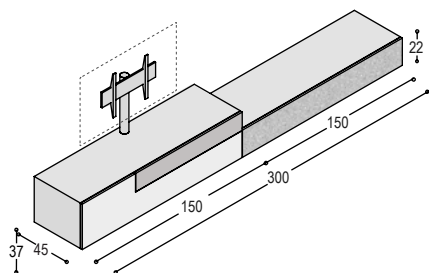

KS-L3R SOLO lowboard 150x37x45cm, met klep en 2 laden aan de rechter kant, geheel in lak ...,
KS-TVPL draaibare RVS TV-paal rond 6cm achter lade langs, inclusief verstelbare TV montagebeugel VESA 400, uitsparingen en aanpassing aan lade.
KS-A3 SOLO lowboard 150x22x45cm, met klep, geheel in lak ...
KS-SK3L meerprijs voor klep 22x150cm in speakerstof kleur ... i.p.v. kleurlak
2x K-UIT-SB uitsparing 15x15cm in tussenschot voorzijde onder, t.b.v. soundbar

uni- of
effectlak

1.995,-
565,-
1.375,-
285,-
110,-
4.330,-