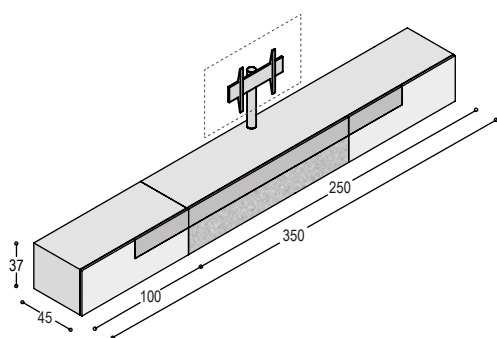

KS-L2R hangend SOLO lowboard 100x37x45cm, met klep en lade aan de rechter kant, geheel in lak ...,
KS-L5L* aangepast SOLO lowboard 250x37x45cm, met 2 kleppen, 4 laden met 2 ladefronten aan de linker kant, geheel in lak ...
KS-TVPL draaibare RVS TV-paal rond 6cm achter lade langs, inclusief verstelbare TV montagebeugel VESA 400, uitsparingen en aanpassing aan lade.
KS-SK3L meerprijs voor klep 22x150cm in speakerstof kleur ... i.p.v. kleurlak
2x K-UIT-SB uitsparing 15x15cm in tussenschot voorzijde onder, t.b.v. soundbar

uni- of
effectlak

1.485,-
3.115,-
565,-
285,-
110,-
5.560,-

KS