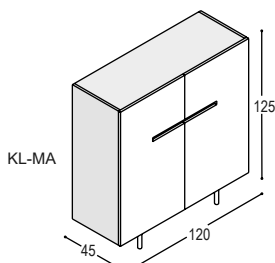

KL-MA

LINE kast 125x120x45cm met 2 hoge deuren met aluminium greeplijsten, inclusief 4 schappen, op 4 aluminium pootjes

	uni- of effect lak	meerprijs hoogglans	hout fineer
romp:	1.920,-	+380,-	2.345,-
front:	545,-	+510,-	900,-
	<u>2.465,-</u>	<u>+890,-</u>	<u>3.245,-</u>