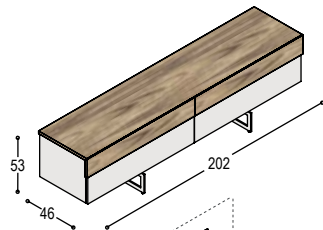

KT-L4 TAPA lowboard 202x37x46cm, met 2 kleppen, 2.550,-
in lak..., topblad en bovenste strook in fineer...
KT-KF20 frame met 2 pootsledes 16cm hoog, t.b.v. kast 435,-
202cm lang en 46cm diep, in lak ...
KT-AL2L meerprijs 2 laden achter bovenste linker strook 240,-
3.225,-