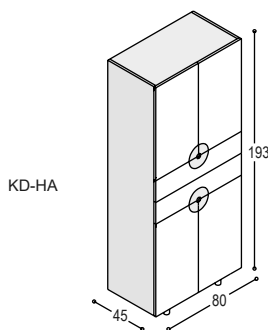

KD-HA

DISK kast 193x80x45cm met 4 deuren en 2 brede laden in het midden met 2 aluminium diskgrepen, inclusief 2 schappen, op 4 aluminium pootjes

romp:	2.090,-	+440,-	2.605,-
front:	<u>1.195,-</u>	<u>+730,-</u>	<u>1.750,-</u>
	<u>3.285,-</u>	<u>+1.170,-</u>	<u>4.355,-</u>

KD

OPTIES

maximale belasting lade: 30 kg

KD-S08	minderprijs kast 80cm breed op stelvoeten i.p.v. DISK frame	-90,-
KD-S12	minderprijs kast 120cm breed op stelvoeten i.p.v. DISK frame	-100,-
KD-S20	minderprijs kast 200cm breed op stelvoeten i.p.v. DISK frame	-120,-
KD-S24	minderprijs kast 240cm breed op stelvoeten i.p.v. DISK frame	-130,-
KL-P	meerprijs LINE i.p.v. DISK pootjes	55,-
KD-PGL	meerprijs DISK grepen en pootjes in kleurlak ... (per kast)	130,-
KD-VS57	extra verstelbaar schap 57x40cm in lak	90,-
KD-VS76	extra verstelbaar schap 76x40cm in lak (KD-HA)	105,-
KA-LP	verschuifbaar ladeplankje alucobond, 40x25cm los liggend op ladebak	80,-
K-UIT-CD	uitsparing 8x2cm in bovenblad met snoerborstel, inclusief uitsparing in achterschot 8x8cm	80,-
K-UIT-A	uitsparing 10x30cm in achterschot	35,-
K-UIT-CE	uitsparing 8x2cm in bodem, inclusief uitsparing in achterschot 8x8cm	55,-
K-UIT-CF	uitsparing 8x2cm in bovenblad met snoerborstel, uitsparing 8x2cm in bodem én 2 uitsparingen in achterschot 8x8cm	115,-
K-UIT-SW	uitsparing 23x23cm in linker/rechter zijde inclusief meegelakt perfo paneel, t.b.v. subwoofer	155,-
K-UIT-SWR	uitsparing rond 20cm in bodem t.b.v. subwoofer	55,-