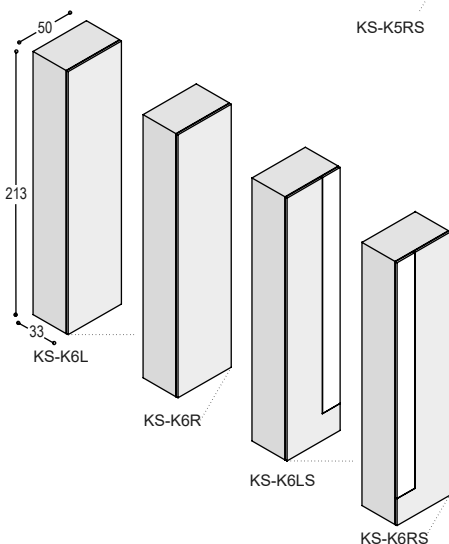

SOLO TORENKAST 213cm

		uni- of effect lak
KS-K6L	hangende SOLO torenkast 213x50x33cm, met linksdraaiende deur en 5 schappen, geheel in lak ...	1.880,-
KS-K6R	hangende SOLO torenkast 213x50x33cm, met rechtsdraaiende deur en 5 schappen, geheel in lak ...	1.880,-
KS-K6LS	hangende SOLO torenkast 213x50x33cm, met linksdraaiende deur met deurstrook en 5 schappen, geheel in lak ...	2.205,-
KS-K6RS	hangende SOLO torenkast 213x50x33cm, met rechtsdraaiende deur met deurstrook en 5 schappen, geheel in lak ...	2.205,-
KS-K6SL/R	toeslag deurstrook 191x16.5cm in houtfineer (of hoogglans)	125,-
KS-VS1	extra schap 47x28cm, in lak	65,-