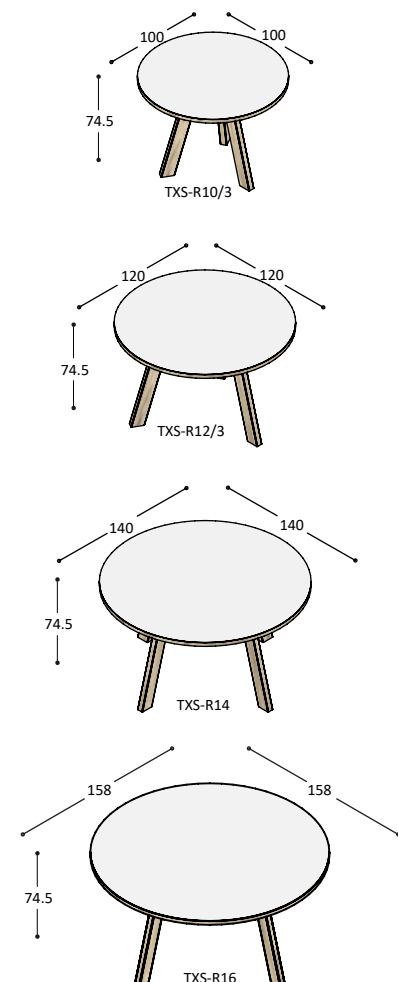

TXS-R10/3

tafel met rond blad 100x3cm in ... op 3 schuine massief eiken poten in olie ... bladhoogte 74.5cm, voor 3 personen

TXS-R10/4

idem tafel echter op 4 poten i.p.v. 3

TXS-R12/3

tafel met rond blad 120x3cm in ... op 3 schuine massief eiken poten in olie ... bladhoogte 74.5cm, voor 3 tot 6 personen

TXS-R12/4

idem tafel echter op 4 poten i.p.v. 3

TXS-R14

tafel met rond blad 140x3cm in ... op 4 schuine massief eiken poten in olie ... bladhoogte 74.5cm, voor 3 tot 6 personen (kan niet in HPL marmprint) (tafel niet leverbaar op 3 poten)

TXS-R16

tafel met rond blad 158x3cm in ..., inclusief frame, op 4 schuine massieve framepoten in olie ... bladhoogte 74.5cm, voor 6 tot 7 personen (kan niet in HPL marmprint) (tafel niet leverbaar op 3 poten)

TAFELS ROND

blad: HPL Fenix
rand: ABS dik fineer

blad: 730,- 895,-
poten: 645,- 645,-
1.375,- 1.540,-

1.590,- 1.755,-

blad: 875,- 1.105,-
poten: 645,- 645,-
1.520,- 1.750,-

1.735,- 1.965,-

blad: 1.110,- 1.420,-
poten: 860,- 860,-
1.970,- 2.280,-

blad: 1.610,- 1.975,-
poten: 920,- 920,-
2.530,- 2.895,-

TXS