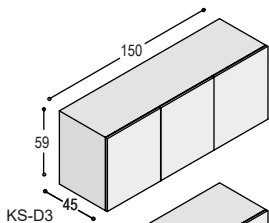

KS-D3 hangend SOLO dressoir 150x59x45cm, met 3 deuren en 3 schappen, geheel in lak ... **1.750,-**