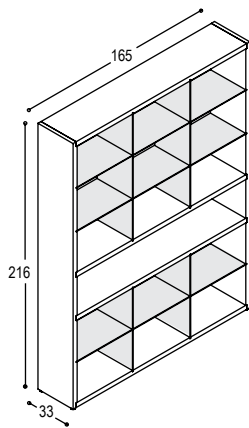

VOORBEELDKASTEN

Hier volgt een aantal voorbeeldkasten waarbij we steeds een prijs geven van de complete kast in uni- of effectlak met de 6mm dikke tussenplanken en schappen in alucobond.

kast 216cm hoog, 165cm breed, 33cm diep:

		uni- of effectlak
2x KG-SE6	eindstaander 6	à 450,- 900,-
4x KG-BS3G	brugschap 3 vakken breed, met groeven	à 300,- 1.200,-
1x KG-AW13*	achterwandje 1 vak hoog, 3 vakken breed	145,-
2x KG-TS2A	tussenschot 2 vakken hoog in alucobond	à 270,- 540,-
2x KG-TS3A	tussenschot 3 vakken hoog in alucobond	à 330,- 660,-
3x KG-TP3A	tussenplank 3 vakken breed in alucobond	à 425,- <u>1.275,-</u>
		<u>4.720,-</u>

* Bij zware belasting adviseren we een achterwand bij te bestellen.