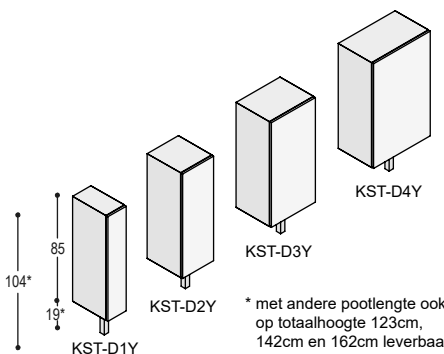

KST-D1Y

KST-D2Y

KST-D3Y

KST-D4Y

* met andere pootlengte ook op totaalhoogte 123cm, 142cm en 162cm leverbaar

uni- of effectlak   meerprijs hoogglans

875,-   +350,-

970,-   +390,-

1.010,-   +425,-

1.065,-   +460,-

draairichting deur bij bestelling vermelden