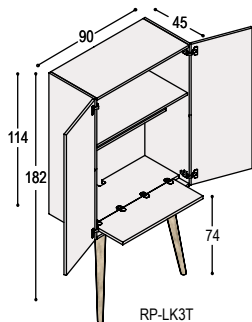

RP-LK3T

		kast: poten:	kleurlak eiken	
RP-LK3T	leunkast 182x90x45cm met 2 greeploze deuren met 165gr. scharnieren, vaste plank, ondiep schap en uitklapbaar werkblad, bladhoogte 74cm, geheel in kleurlak ..., op 2 schuine tapse poten in massief eiken in olie ... aan wit metalen L-profiel, leunend tegen de wand			2.585,-
L-L1A	1 dimbare led inbouwspot met warmwit licht, inclusief afstandsbediening			360,-
RP-999	meerprijs spuiten van wit metalen L-profiel van poten in een andere standaard uni- of effectlak kleur			60,-

R H O M B I C K A S T

RHOMBIC KAST

De Rhombic kast is een ruitvormige kast op een metalen frame. De romp heeft een ombouw in kleurlak of in eiken of noten fineer. De indeling en fronten van deze kast zijn altijd in kleurlak en kunnen in verschillende kleuren worden besteld. Het onderstel van deze kast is altijd zwart poedercoat effectlak.