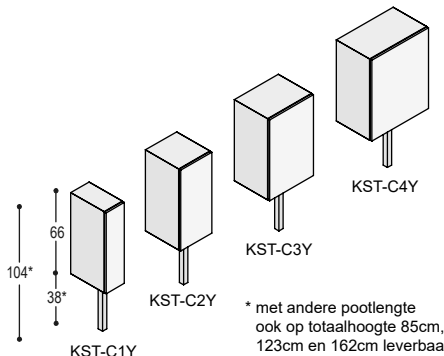

KST-C1Y

KST-C2Y

KST-C3Y

KST-C4Y

* met andere pootlengte ook op totaalhoogte 85cm, 123cm en 162cm leverbaar

uni- of effectlak   meerprijs hoogglans

825,-   +330,-

885,-   +355,-

910,-   +385,-

960,-   +350,-

draairichting deur bij bestelling vermelden