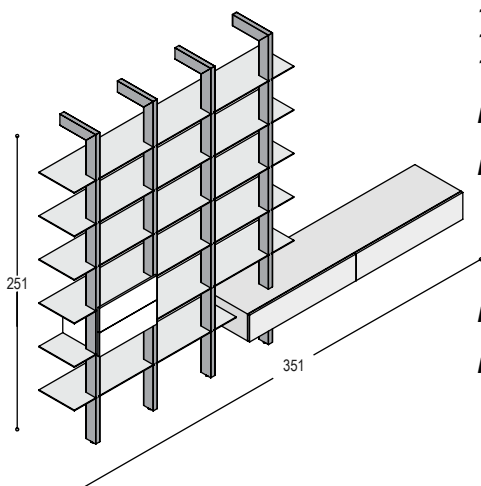

- **4x KGX-ST7**
- **1x KGX-ST5**
- **5x KGX-PA3L**
- **1x KGX-PA2L**
- **1x KGX-SP**
- **1x KGX-SL**

kast 251cm hoog, 351cm breed, 33/45cm diep:

L-vormige staander in lak..., 251x33.5x9cm, 3.8cm dik
aanpassen staander t.b.v. koppelen met SOLO
plank in effectlak..., 205x33cm, 6mm dik
plank in effectlak..., 151x33cm, 6mm dik
aluminium stabilisatieprofiel voor muurbevestiging
set van 2 laden met greeploze fronten, inclusief U-vormig rompje,

uni- of
effectlak

à 530,- 2.120,-
225,-
à 435,- 2.175,-
360,-
25,-
745,-

KS-A4

hangend SOLO lowboard 200x22x45cm, met 2 kleppen, geheel in lak ..

1.710,-

KS-AL2

meerprijs 2 laden aan 1 front i.p.v. klep

125,-

7.485,-

meerprijs deze kast met staanders in houtfineer

380,-

KGX-L64

meerprijs voor LED verlichting :

4 dimbare ledstrips 2700K in achterzijde staanders 216cm hoog, inclusief driver, afstandsbediening en kabelgootjes

1.270,-

KGX-LS

meerprijs voor 2-delige ledstrip i.v.m. koppelen met SOLO

90,-

1.360,-