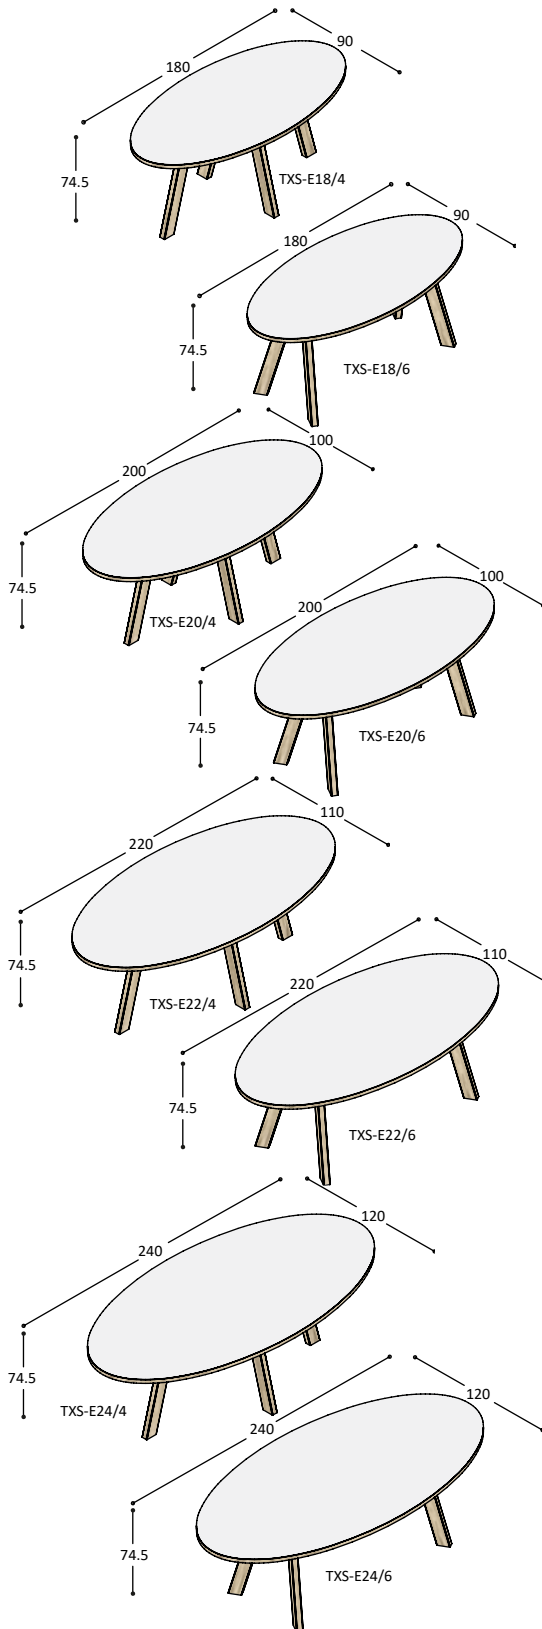

**TXS-T2810** idem tafelblad echter 100cm diep i.p.v. 80cm op 4 schuine massief eiken poten bladhoogte 74.5cm

blad: **1.140,-** **1.595,-**  
poten: **860,-** **860,-**  
**2.000,-** **2.455,-**

**TAFELS ELLIPS**