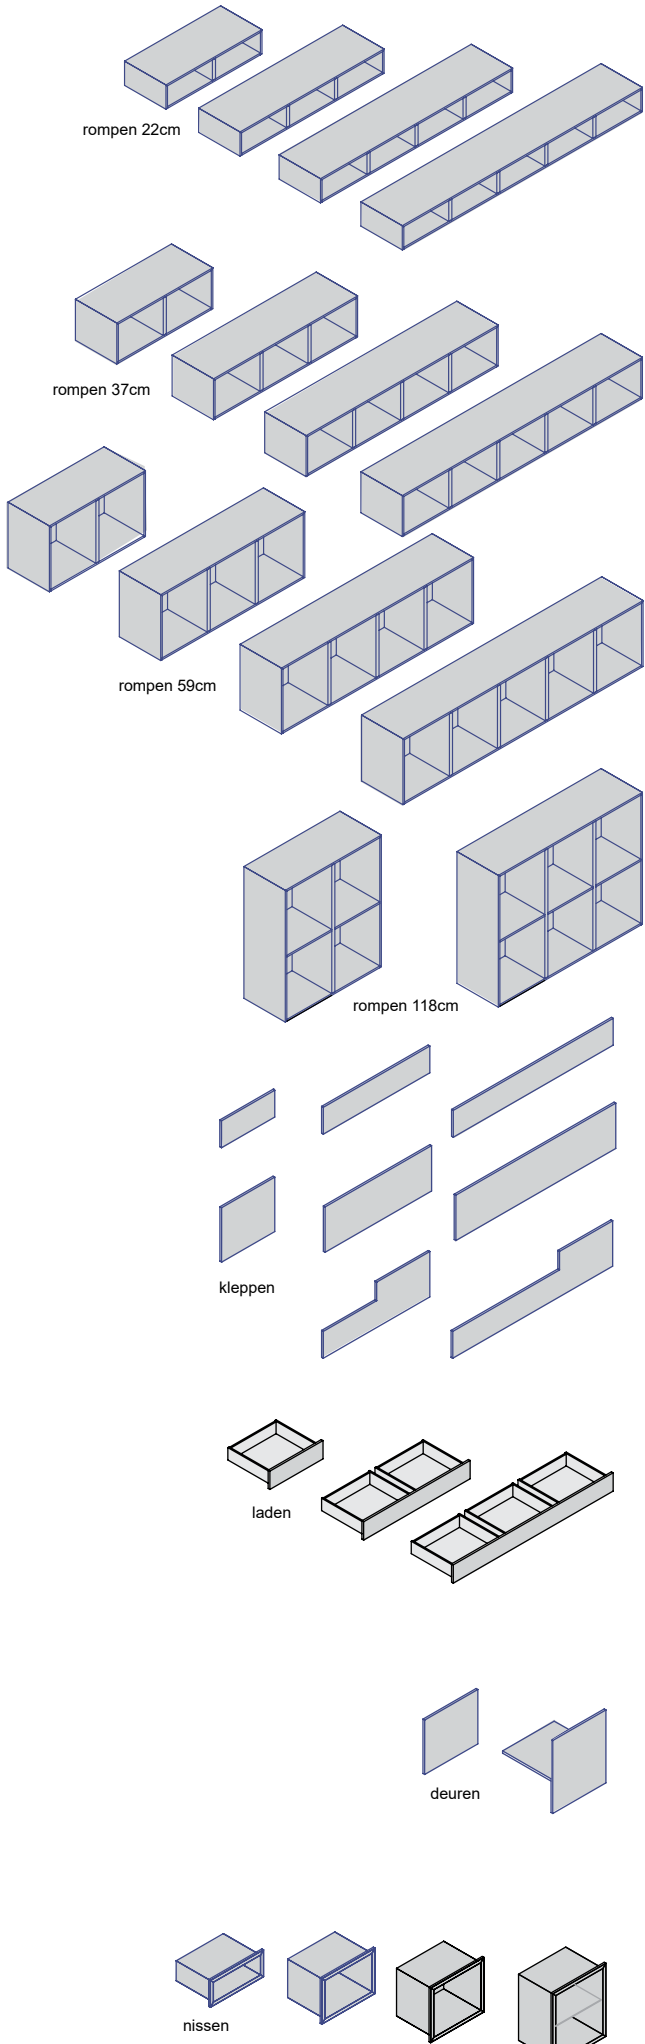

De lowboards, dressoirs en kasten van de SOLO collectie kunnen naast de voorbeelden in de prijslijst ook zelf samengesteld worden. Hieronder staan alle losse onderdelen die gecombineerd kunnen worden, maar er zijn wel een paar uitzonderingen die niet mogelijk zijn:

1. Open rompen zijn niet los te gebruiken (zitten grote boringen in)
   - Keppen en deuren kunnen niet gecombineerd worden in één kast.
   - Kleppen kunnen alleen onderin de lowboards van 22 en 37cm.
   - Laden van 15cm kunnen alleen bovenin de kasten (m.u.v. de KS-M2 en M3 daar zitten de laden net onder het midden)
2. De prijzen van de open rompen zijn inclusief de kastophangers. De kleppen zijn inclusief klepscharnieren en klepscharen en de deuren zijn inclusief scharnieren. Bij de deur van 59cm zit gelijk al 1 verstelbaar schap in de prijs.

LOSSE ONDERDELEN - OPEN ROMPEN

		uni- of effect lak	hout fijner
*KS-AR2	open romp lowboard 100x22cm, 2 vakken.	805,-	n.v.t.
*KS-AR3	open romp lowboard 150x22cm, 3 vakken.	1.005,-	n.v.t.
*KS-AR4	open romp lowboard 200x22cm, 4 vakken.	1.210,-	n.v.t.
*KS-AR5	open romp lowboard 250x22cm, 5 vakken.	1.475,-	n.v.t.
*KS-LR2	open romp lowboard 100x37cm, 2 vakken.	875,-	n.v.t.
*KS-LR3	open romp lowboard 150x37cm, 3 vakken.	1.105,-	n.v.t.
*KS-LR4	open romp lowboard 200x37cm, 4 vakken.	1.340,-	n.v.t.
*KS-LR5	open romp lowboard 250x37cm, 5 vakken.	1.640,-	n.v.t.
*KS-DR2	open romp dressoir 100x59cm, 2 vakken.	935,-	n.v.t.
*KS-DR3	open romp dressoir 150x59cm, 3 vakken.	1.215,-	n.v.t.
*KS-DR4	open romp dressoir 200x59cm, 4 vakken.	1.510,-	n.v.t.
*KS-DR5	open romp dressoir 250x59cm, 5 vakken.	1.850,-	n.v.t.
*KS-MR2	open romp kast 100x118cm, 4 vakken.	1.430,-	n.v.t.
*KS-MR3	open romp kast 150x118cm, 6 vakken.	1.815,-	n.v.t.

LOSSE ONDERDELEN - KLEPPEN

		uni- of effect lak	hout fijner
*KS-K1L	klep 50x22cm, compleet	160,-	250,-
*KS-K2L	klep 100x22cm, compleet	250,-	375,-
*KS-K3L	klep 150x22cm, compleet	370,-	520,-
*KS-K1	klep 50x37cm, compleet	175,-	n.v.t.
*KS-K2	klep 100x37cm, compleet	285,-	n.v.t.
*KS-K3	klep 150x37cm, compleet	420,-	n.v.t.
*KS-K2+U	klep 100x37cm met uitsparing voor lade	400,-	n.v.t.
*KS-K3+U	klep 150x37cm met uitsparing voor lade	535,-	n.v.t.

LOSSE ONDERDELEN - LADEN

		uni- of effect lak	hout fijner
*KS-L1	ladefront 50x15cm met 1 ladebak	210,-	290,-
*KS-L2	ladefront 100x15cm met 2 ladebakken	355,-	450,-
*KS-L3	ladefront 150x15cm met 3 ladebakken	495,-	605,-
*KS-AL1	ladefront 50x22cm met 1 ladebak	260,-	350,-
*KS-AL2	ladefront 100x22cm met 2 ladebakken	375,-	490,-
*KS-AL3	ladefront 150x22cm met 3 ladebakken	520,-	655,-

LOSSE ONDERDELEN - DEUREN

		uni- of effect lak	hout fijner
*KS-D44	deur 44x50cm, compleet	135,-	n.v.t.
*KS-D59	deur 59x50cm + schap, compleet	215,-	n.v.t.

LOSSE ONDERDELEN - NISSEN

		uni- of effect lak	hout fijner
*KS-N2	open nis 50x22cm, 35cm diep	570,-	690,-
*KS-N3	open nis 50x37cm, 35cm diep	620,-	750,-
*KS-N4	open nis 50x44cm, 35cm diep	660,-	800,-
*KS-N5	open nis 50x59cm, 35cm met glas schap	760,-	910,-