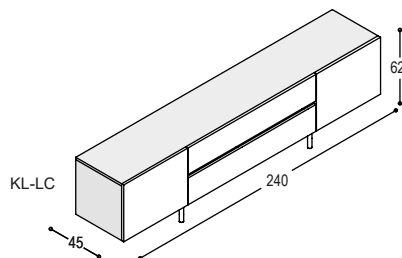

KL-LC

LINE lowboard 62x240x45cm met 2 deuren, 2 laden, 1 schap en 2 aluminium greeplijsten, op 4 aluminium pootjes

	uni- of effect lak	meerprijs hoogglans	hout fineer
romp:	2.205,-	+365,-	2.680,-
front:	1.055,-	+515,-	1.465,-
	<u>3.260,-</u>	<u>+880,-</u>	<u>4.145,-</u>

(let op, deze kast heeft standaard dus 1 schap, maar er kan wel een extra schap bij besteld worden)