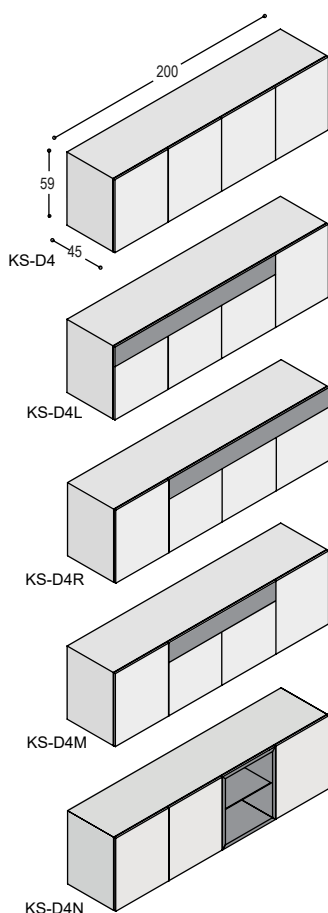

SOLO DRESSOIRS 200x59cm

uni- of
effect lak

KS-D4	hangend SOLO dressoir 200x59x45cm, met 4 deuren en 4 schappen, geheel in lak ...	2.370,-
KS-D4L	hangend SOLO dressoir 200x59x45cm, met 4 deuren, 1 schap en 3 laden links, geheel in lak ...	2.625,-
KS-D4R	hangend SOLO dressoir 200x59x45cm, met 4 deuren, 1 schap en 3 laden rechts, geheel in lak ...	2.625,-
KS-D4M	hangend SOLO dressoir 200x59x45cm, met 4 deuren, 2 schappen en 2 laden in het midden, geheel in lak ...	2.565,-
KS-D4N	hangend SOLO dressoir 200x59x45cm, met 3 deuren, 3 schappen en nis 59x50x35cm met glazen schap, geheel in lak ...	2.915,-

KS