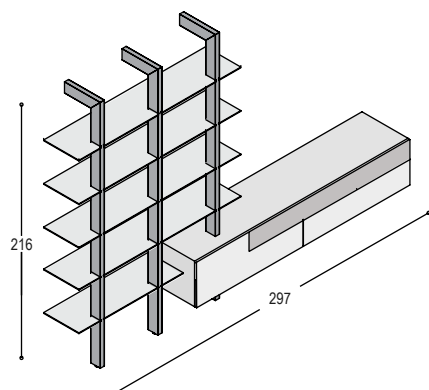

3x KGX-ST6 L-vormige staander in lak..., 216x33.5x9cm, 3.8cm dik
1x KGX-ST5 aanpassen staander t.b.v. koppelen met SOLO
4x KGX-PA2L plank in effectlak..., 151x33cm, 6mm dik
1x KGX-PA1L plank in effectlak..., 98x33cm, 6mm dik
1x KGX-SP aluminium stabilisatieprofiel voor muurbevestiging
KS-L4R hangend SOLO lowboard 200x37x45cm, met 2 kleppen en 3 laden rechts, geheel in lak ..

uni- of
effectlak

à 500,- 1.500,-
225,-
à 360,- 1.440,-
280,-
25,-
2.485,-
5.955,-