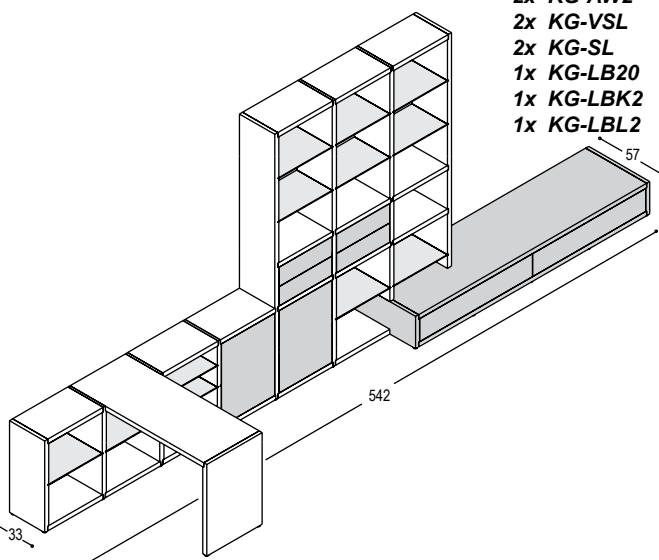

kast 251cm hoog, 165cm breed, 33cm diep:

uni- of effectlak

à 520,- 1.040,-
à 560,- 1.120,-
à 120,- 1.440,-
à 105,- 1.260,-
<b>4.860,-</b>

- 1x KG-SE2** eindstaander 2  
**3x KG-ST2** tussenstaander 2  
**2x KG-ST6** tussenstaander 6  
**1x KG-STL6** lowboard tussenstaander 6  
**1x KG-SEL6** lowboard eindstaander 6  
**17x KG-CP** constructieplank naast podium  
**1x KG-CPL** constructieplank naast lowboard  
**13x KG-TPAL** tussenplank in effectlak...  
**1x KG-WB** werkblad op wang  
**2x KG-D2** deur 2 vakken hoog  
**2x KG-AW2** achterwand 2 vakken hoog  
**2x KG-VSL** verstelbaar schap in effectlak  
**2x KG-SL** setje van 2 laden  
**1x KG-LB20** lowboard, 219x27.2x57cm  
**1x KG-LBK2** brede klep in lowboard  
**1x KG-LBL2** dubbele lade in lowboard