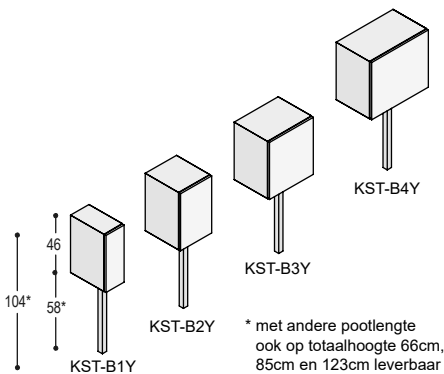

KST-B1Y

KST-B2Y

KST-B3Y

KST-B4Y

* met andere pootlengte ook op totaalhoogte 66cm, 85cm en 123cm leverbaar

uni- of effectlak   meerprijs hoogglans

805,-   +305,-

845,-   +325,-

885,-   +345,-

910,-   +365,-

draairichting deur bij bestelling vermelden