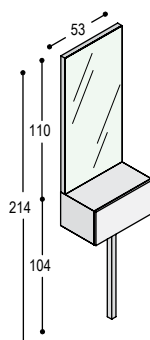

uni- of  
effectlak

970,-

875,-

870,-

2.715,-

*draairichting deuren bij bestelling vermelden*

- 1x KST-A4Y** STICKS kast 27x53x33cm, met lade, op poot van 77cm, totale hoogte 104cm\*
- 1x KST-S4** STICKS spiegel 110x53cm, op een panel, 4cm dik