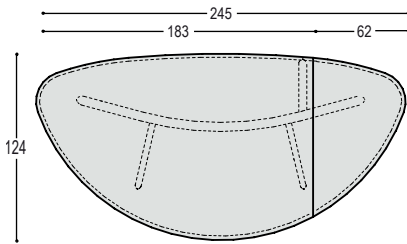

blad: HPL Fenix

3.850,- 4.140,-

tafel Foliant met blad 183x124cm blad in ..., met scharnierend deel 106x62cm, met verjongde randen in berken multiplex in olie ..., op licht gebogen bladdrager met 1 vaste en 1 scharnierende poot in effectlak ... en 2 zijpoten in massief eiken in olie ..., bladhoogte 75cm, met neergeklapt blad voor 5 tot 6 personen, met opgeklapt blad voor 7 tot 8 personen

bij bestelling duidelijk kleur opgeven van bladrand, zijpoten en gebogen bladdrager en poten. Dit model met klapblad kan niet in fineer

meerprijs bladrand in effectlak E...

100,- 100,-