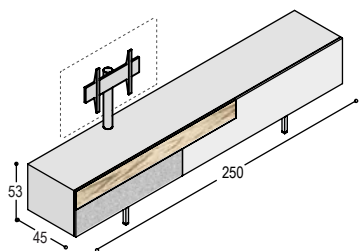

KS-L5L	SOLO lowboard 250x37x45cm, met 2 kleppen en 3 laden aan de linker kant, geheel in lak ...	uni- of effectlak	2.920,-
KS-TVPL	draaibare RVS TV-paal rond 6cm achter lade langs, inclusief verstelbare TV montagebeugel VESA 400, uitsparingen en aanpassing aan lade.		565,-
KS-LL3	toeslag ladefront in houtfineer i.p.v. lak		110,-
KS-SK2L	meerprijs voor klep 22x100cm in speakerstof kleur ... i.p.v. kleurlak		275,-
KA-KF25	frame met 2 pootbokjes 16cm hoog, t.b.v. kast 250cm lang en 45cm diep		370,-
K-UIT-SB	uitsparing 15x15cm in tussenschot voorzijde onder, t.b.v. soundbar		55,-
			<u>4.295,-</u>