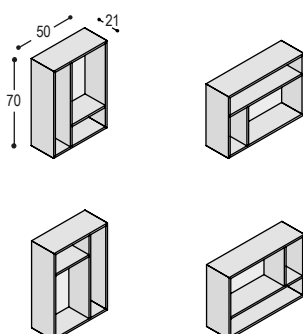

KS-VK	hangend open vakkenkast 50x70x21cm, kan opgehangen worden aan de wand op 4 verschillende manieren, geheel in lak ...	645,-