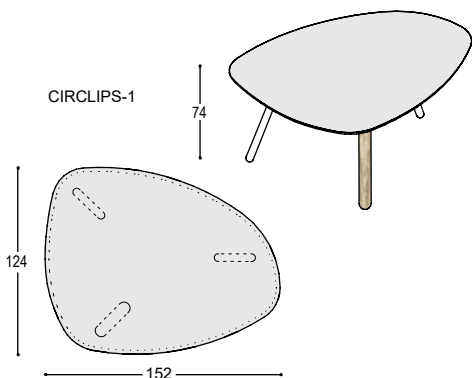

TAFEL CIRCLIPS OP POTEN

Circlips-1, Circlips-2 en Circlips-3 staan op schuin geplaatste poten met een bolle onderzijde. De tafel is leverbaar met een blad in HPL of Fenix met verjongde randen in berken multiplex in olie ... of tegen meerprijs in dekkende effectlak. De bladen kunnen ook in eiken of noten fineer, maar dan is er geen keuze meer voor de rand, deze wordt dan altijd meegelakt / gebeist met het blad. De mix van dunne RVS poten, dikke massieve eikenhouten of notenhouten óf gelakte poten is zelf samen te stellen.

TAFEL CIRCLIPS-1 OP POTEN

	blad:	HPL	Fenix / houtfineer
1x T-CC1B	tafelblad Circlips-1, 152x124cm in HPL, Fenix, noten- of eikenfineer, met verjongde rand in berken multiplex in olie ..., tot 5 tot 6 personen	1.005,-	1.215,-
2x T-CCPR/Z	circlipspoot rond 5cm in RVS of effectlak zwart (à € 200,-)	400,-	400,-
1x T-CCPH/L	circlipspoot rond 8cm in massief noten of eiken in ... , óf kleurlak ..., bladhoogte 74cm	<u>350,-</u>	<u>350,-</u>
		1.755,-	1.965,-

bij bestelling duidelijk de gewenste uitvoering van de houten poot en de bladrand vermelden

T-CCPS	meerprijs bladrand in effectlak E.. (niet mogelijk bij fineer)	100,-	100,-
	meerprijs spuiten poot rond 5cm in uni- of effectlak (per poot)	60,-	60,-