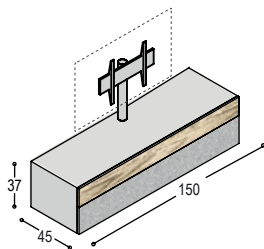

KS-L3M	hangend SOLO lowboard 150x37x45cm, met 1 klep klep 150x22cm en 3 laden, geheel in lak ...	uni- of effectlak	1.970,-
KS-TVPL	draaibare RVS TV-paal rond 6cm achter lade langs, inclusief verstelbare TV montagebeugel VESA 400, uitsparingen en aanpassing aan lade.		565,-
KS-LL3	toeslag ladefront in houtfineer i.p.v. lak		110,-
KS-SK3L	meerprijs voor klep 22x150cm in speakerstof kleur ... i.p.v. kleurlak		285,-
2x K-UIT-SB	uitsparing 15x15cm in tussenschot voorzijde onder, t.b.v. soundbar		110,-
			<u>3.040,-</u>