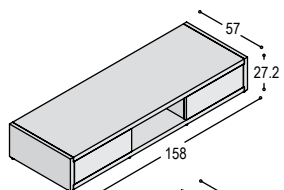

DEUREN, -LADEN EN -ACHTERWANDEN GROOVE

Tussen de 38mm dikke constructieplanken worden deuren, laden en achterwanden geplaatst. Deze deuren zijn compleet met achterwand en verstelbare schap(pen) achter de deur. De deuren en laden zijn greeploos en sluiten met een druksnapper. Bij houtfijneer uitvoering zijn de deuren staand en laden liggend gefineerd.

KG-LB15

KG-D2
KG-AW2
KG-VSL

deur van 2 vakken hoog in lak of hout
achterwand 2 vakken hoog, in lak of hout
verstelbaar schap in M96 of effectlak ..

uni- of effect lak	hout fijneer
195,-	280,-
110,-	190,-
105,-	105,-
410,-	575,-

KG-D3
KG-AW3
2x KG-VSL

deur van 3 vakken hoog in lak of hout
achterwand 3 vakken hoog, in lak of hout
verstelbaar schap in M96 of effectlak ..

uni- of effect lak	hout fijneer
250,-	375,-
145,-	260,-
210,-	210,-
605,-	845,-

KG-D4
KG-AW4
3x KG-VSL

deur van 4 vakken hoog in lak
achterwand 4 vakken hoog, in lak of hout
verstelbaar schap in M96 of effectlak ..

uni- of effect lak	hout fijneer
310,-	470,-
180,-	330,-
315,-	315,-
805,-	1.115,-

KG-SL

setje van 2 laden inclusief achterwand, in lak of hout

625,-	715,-

KG-AW1
KG-AW2
KG-AW3
KG-AW4
KG-AW12
KG-AW13

achterwandje 1 vak hoog, 1 vak breed, dubbelzijdig
achterwandje 2 vakken hoog, 1 vak breed, dubbelzijdig
achterwandje 3 vakken hoog, 1 vak breed, dubbelzijdig
achterwandje 4 vakken hoog, 1 vak breed, dubbelzijdig
achterwandje 1 vak hoog, 2 vakken breed, dubbelzijdig
achterwandje 1 vak hoog, 3 vakken breed, dubbelzijdig

70,-	125,-
110,-	190,-
144,-	260,-
180,-	330,-
110,-	190,-
145,-	260,-

WERKBLAD GROOVE

KG-WB

werkblad 125x51.8x3.8cm op een wang, 75.2cm hoog
(steekt 95cm uit de kast)

uni- of effect lak	hout fijneer
665,-	965,-

ALUMINIUM VAKKEN GROOVE

KG-TS2A

2-vaks tussenschot in effectlak of alucobond

effectlak	alucobond
215,-	270,-

KG-TS3A