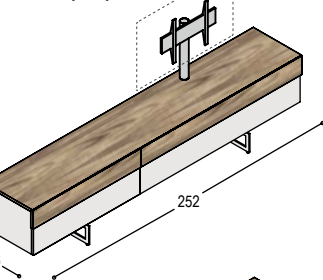

KT-L5B TAPA lowboard 252x37x46cm, met 2 kleppen 3.005,-
in lak ..., topblad en bovenste strook in fineer...
KT-KF25 frame met 2 pootsledes 16cm hoog, t.b.v. kast 470,-
252cm lang en 46cm diep, in lak ...
KS-TVPA draaibare RVS TV-paal rond 6cm, inclusief verstelbare 500,-
TV montagebeugel VESA 400 en uitsparingen.
KT-AL2L meerprijs 2 laden achter bovenste linker strook 240,-
4.215,-