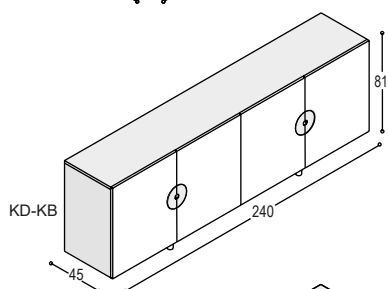

KD-KB

DISK dressoir 81x240x45cm met 4 deuren met 4 aluminium diskgrepen, met 4 schappen, op 4 aluminium pootjes

	uni- of effect lak	meerprijs hoogglans	hout fineer
romp:	2.735,-	+405,-	3.235,-
front:	<u>870,-</u>	<u>+735,-</u>	<u>1.350,-</u>
	<u>3.605,-</u>	<u>+1.140,-</u>	<u>4.585,-</u>