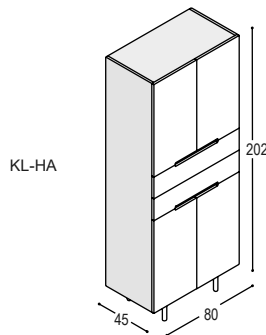

KL-HA

LINE kast 202x80x45cm met 4 deuren en 2 brede laden in het midden, met aluminium greeplijsten, inclusief 2 schappen, op 4 aluminium pootjes

romp:	2.090,-	+440,-	2.605,-
front:	1.195,-	+730,-	1.750,-
	3.285,-	+1.170,-	4.355,-

KL

OPTIES

maximale belasting lade: 30 kg

KL-S08	minderprijs kast 80cm breed op stelvoeten i.p.v. LINE frame	-90,-
KL-S12	minderprijs kast 120cm breed op stelvoeten i.p.v. LINE frame	-100,-
KL-S20	minderprijs kast 200cm breed op stelvoeten i.p.v. LINE frame	-120,-
KL-S24	minderprijs kast 240cm breed op stelvoeten i.p.v. LINE frame	-130,-
KD-P	meerprijs DISK i.p.v. LINE pootjes	55,-
KL-PGL	meerprijs LINE greeplijst en pootjes in kleurlak ... (per kast)	130,-
KD-VS57	extra verstelbaar schap 57x40cm in lak	90,-
KD-VS76	extra verstelbaar schap 76x40cm in lak (KL-HA)	105,-
KA-LP	verschuifbaar ladeplankje alucobond, 40x25cm los liggend op ladebak	80,-
K-UIT-A	uitsparing 10x30cm in achterschot	35,-
K-UIT-CD	uitsparing 8x2cm in bovenblad met snoerborstel, inclusief uitsparing in achterschot 8x8cm	80,-
K-UIT-CE	uitsparing 8x2cm in bodem, inclusief uitsparing in achterschot 8x8cm	55,-
K-UIT-CF	uitsparing 8x2cm in bovenblad met snoerborstel, uitsparing 8x2cm in bodem én 2 uitsparingen in achterschot 8x8cm	115,-
K-UIT-SW	uitsparing 23x23cm in linker/rechter zijde inclusief meegelakt perfo paneel, t.b.v. subwoofer	155,-
K-UIT-SWR	uitsparing rond 20cm in bodem t.b.v. subwoofer	55,-