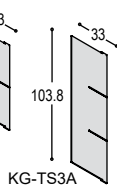

DEUREN, -LADEN EN -ACHTERWANDEN GROOVE

Tussen de 38mm dikke constructieplanken worden deuren, laden en achterwanden geplaatst. Deze deuren zijn compleet met achterwand en verstelbare schap(pen) achter de deur. De deuren en laden zijn greeploos en sluiten met een druksnapper. Bij houtfijneer uitvoering zijn de deuren staand en laden liggend gefineerd.

KG-TS2A

KG-D2
KG-AW2
KG-VSL

deur van 2 vakken hoog in lak of hout
achterwand 2 vakken hoog, in lak of hout
verstelbaar schap in M96 of effectlak ..

uni- of effect lak	hout fijneer
195,-	280,-
110,-	190,-
105,-	105,-
410,-	575,-

KG-D3
KG-AW3
2x KG-VSL

deur van 3 vakken hoog in lak of hout
achterwand 3 vakken hoog, in lak of hout
verstelbaar schap in M96 of effectlak ..

uni- of effect lak	hout fijneer
250,-	375,-
145,-	260,-
210,-	210,-
605,-	845,-

KG-D4
KG-AW4
3x KG-VSL

deur van 4 vakken hoog in lak
achterwand 4 vakken hoog, in lak of hout
verstelbaar schap in M96 of effectlak ..

uni- of effect lak	hout fijneer
310,-	470,-
180,-	330,-
315,-	315,-
805,-	1.115,-

KG-SL

setje van 2 laden inclusief achterwand, in lak of hout

625,-	715,-

KG-AW1
KG-AW2
KG-AW3
KG-AW4
KG-AW12
KG-AW13

achterwandje 1 vak hoog, 1 vak breed, dubbelzijdig
achterwandje 2 vakken hoog, 1 vak breed, dubbelzijdig
achterwandje 3 vakken hoog, 1 vak breed, dubbelzijdig
achterwandje 4 vakken hoog, 1 vak breed, dubbelzijdig
achterwandje 1 vak hoog, 2 vakken breed, dubbelzijdig
achterwandje 1 vak hoog, 3 vakken breed, dubbelzijdig

70,-	125,-
110,-	190,-
144,-	260,-
180,-	330,-
110,-	190,-
145,-	260,-

WERKBLAD GROOVE

KG-WB

werkblad 125x51.8x3.8cm op een wang, 75.2cm hoog
(steekt 95cm uit de kast)

uni- of effect lak	hout fijneer
665,-	965,-

ALUMINIUM VAKKEN GROOVE

KG-TS2A

2-vaks tussenschot in effectlak of alucobond

effectlak	alucobond
215,-	270,-

KG-TS3A