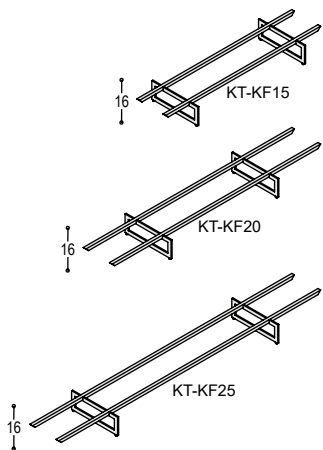

**TAPA PootsleDES**

<b>KT-KF15</b>	frame met 2 pootsleDES 16cm hoog, t.b.v. kast 152cm lang en 46cm diep, in lak ...	<b>400,-</b>
<b>KT-KF20</b>	frame met 2 pootsleDES 16cm hoog, t.b.v. kast 202cm lang en 46cm diep, in lak ...	<b>435,-</b>
<b>KT-KF25</b>	frame met 2 pootsleDES 16cm hoog, t.b.v. kast 252cm lang en 46cm diep, in lak ...	<b>470,-</b>