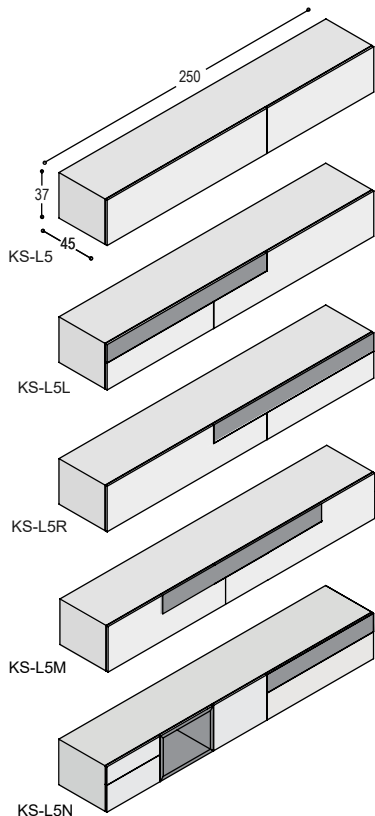

SOLO LOWBOARDS 250x37cm

		<i>uni- of effect lak</i>
KS-L5	hangend SOLO lowboard 250x37x45cm, met 2 kleppen, geheel in lak ...	2.345,-
KS-L5L	hangend SOLO lowboard 250x37x45cm, met 2 kleppen en 3 laden links, geheel in lak ...	2.920,-
KS-L5R	hangend SOLO lowboard 250x37x45cm, met 2 kleppen en 3 laden rechts, geheel in lak ...	2.920,-
KS-L5M	hangend SOLO lowboard 250x37x45cm, met 2 kleppen en 3 laden in het midden, geheel in lak ...	3.070,-
KS-L5N	hangend SOLO lowboard 250x37x45cm, met 3 kleppen, links 1 lade, nis 50x37x35cm en rechts 2 laden, geheel in lak ...	3.410,-

zie voor meerprijzen houtfineer vorige pagina