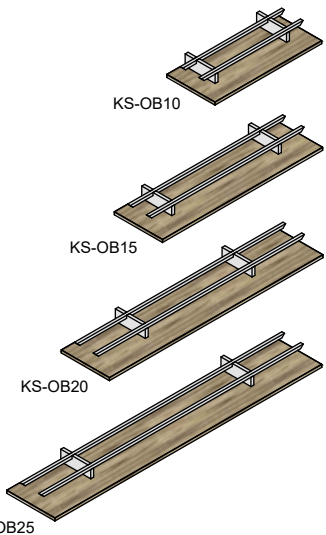

KS-OB10	onderblad 100x45x2.5cm in ..., met 2 staande schotjes en 2 U-profielen in kleurlak ...	375,-	450,-
KS-OB15	onderblad 150x45x2.5cm in ..., met 2 staande schotjes en 2 U-profielen in kleurlak ...	435,-	545,-
KS-OB20	onderblad 200x45x2.5cm in ..., met 2 staande schotjes en 2 U-profielen in kleurlak ...	500,-	640,-
KS-OB25	onderblad 250x45x2.5cm in ..., met 2 staande schotjes en 2 U-profielen in kleurlak ...	570,-	740,-

SOLO KAST OP KASTVOETJES

SOLO lowboards, dressoirs en kasten kunnen ook voorzien worden van 2.5cm hoge kastvoetjes, zodat de kast op de vloer staat.

6x KV-25	meerprijs voor kast <u>100cm</u> breed op 6 zwarte kastvoetjes van 25mm hoog, i.p.v. hangend aan de muur	30,-
8x KV-25	meerprijs voor kast <u>150cm</u> breed op 8 zwarte kastvoetjes van 25mm hoog, i.p.v. hangend aan de muur	40,-
10x KV-25	meerprijs voor kast <u>200cm</u> breed op 10 zwarte kastvoetjes van 25mm hoog, i.p.v. hangend aan de muur	50,-
12x KV-25	meerprijs voor kast <u>250cm</u> breed op 12 zwarte kastvoetjes van 25mm hoog, i.p.v. hangend aan de muur	60,-

OPEN VAKKENKAST

Multi toepasbare open vakken kastjes, hangend aan de stenen wand. Op elke zijde eenvoudig op de meegeleverde montagestrip te haken, waardoor de asymmetrische vakverdeling telkens in een letterlijke handomdraai weer een anders ogend kastje laat zien. Staand toegepast is de breedtemaat passend bij de Solo kasten, liggend toegepast is de breedtemaat mooi te combineren met samenstellingen van Sticks kastjes. Geheel in uni- of effectlak uitgevoerd.

uni- of
effect lak