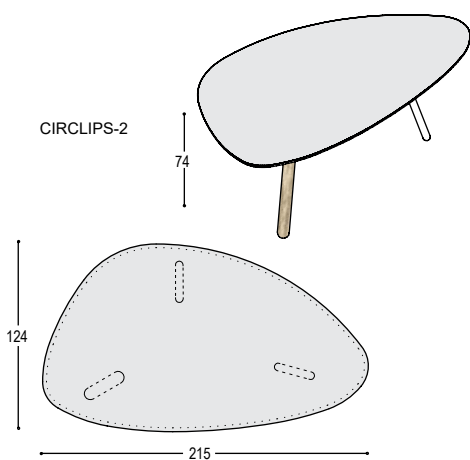

TAFEL CIRCLIPS-2 OP POTEN

	blad:	HPL	Fenix / houtfineer
1x T-CC2B	tafelblad Circlips-2, 215x124cm in HPL, Fenix, noten- of eikenfineer, met verjongde rand in berken multiplex in olie ..., tot 6 personen	1.290,-	1.585,-
2x T-CCPR/Z	circlipspoot rond 5cm in RVS of effectlak zwart (à € 200,-)	400,-	400,-
1x T-CCPH/L	circlipspoot rond 8cm in massief noten of eiken in ... , óf kleurlak ..., bladhoogte 74cm	<u>350,-</u>	<u>350,-</u>
		2.040,-	2.335,-

bij bestelling duidelijk de gewenste uitvoering van de houten poot en de bladrand vermelden

T-CCPS	meerprijs bladrand in effectlak E.. (niet mogelijk bij fineer)	100,-	100,-
	meerprijs spuiten poot rond 5cm in uni- of effectlak (per poot)	60,-	60,-