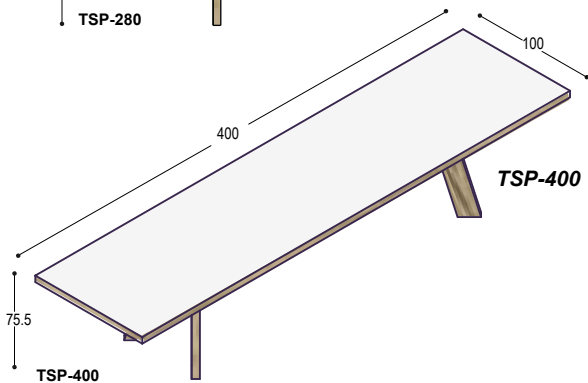

TSP-400

tafel met rechthoekig blad 400x100x5cm op 4 schuine poten, bladhoogte 75,5cm

blad:	HPL	Fenix
bladrand en poten:	fineer	fineer
blad:	3.530,-	3.915,-
poten:	<u>1.140,-</u>	<u>1.140,-</u>
	<u>4.670,-</u>	<u>5.055,-</u>

dit tafelblad kan niet in houtfineer of marmprint afmetingen tussen 280cm en 400cm op aanvraag

TSP

BANK TSP