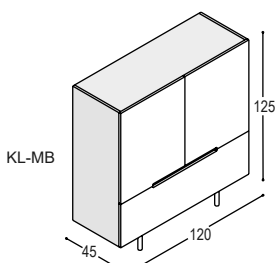

KL-MB

LINE kast 125x120x45cm met 2 deuren en lade met aluminium greeplijsten, inclusief 2 schappen, op 4 aluminium pootjes

	uni- of effect lak	meerprijs hoogglans	hout fineer
romp:	1.935,-	+380,-	2.360,-
front:	785,-	+550,-	1.170,-
	<u>2.720,-</u>	<u>+930,-</u>	<u>3.530,-</u>