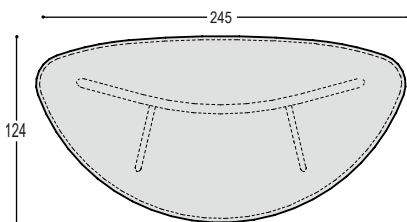

blad: HPL Fenix of eiken fineer

3.405,- 3.690,-

tafel Foliant met vast blad 245x124cm in ..., met verjongde randen in berken multiplex in olie ..., op licht gebogen bladdrager met 2 vaste poten in effectlak ... en 2 zijpoten in massief eiken in olie ..., bladhoogte 75cm, voor 7 tot 8 personen

bij bestelling duidelijk kleur opgeven van bladrand, zijpoten en gebogen bladdrager en poten

meerprijs bladrand in effectlak E... (kan niet bij fineer)

100,- 100,-