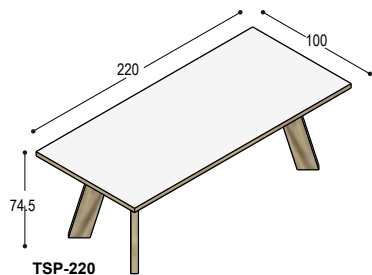

Tafel TSP is zowel in strakke rechthoekige vormen leverbaar, als met ellips en rond blad, steeds op schuin geplaatste poten. Het blad is leverbaar in HPL of Fenix met noten of eiken bladrand of geheel in noten- of eikenfineer. Deze versies staan op eiken of noten gefineerde poten.

TAFEL TSP

TSP-220

tafel met rechthoekig blad 220x100x4cm op 4 schuine poten, bladhoogte 74.5cm

blad:	HPL	Fenix/fineer
bladrand en poten:	fineer	fineer
blad:	1.165,-	1.310,-
poten:	<u>1.140,-</u>	<u>1.140,-</u>
	<u>2.305,-</u>	<u>2.450,-</u>