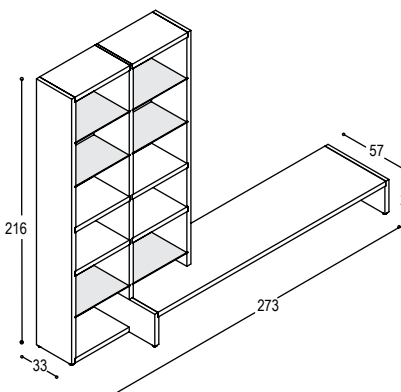

kast 27/216cm hoog, 273cm breed, 33/57cm diep:

		uni- of effectlak
1x KG-SE6	eindstaander 6	450,-
1x KG-STL6	lowboard/podium tussenstaander 6	455,-
1x KG-SEL6	lowboard/podium eindstaander 6	415,-
1x KG-SPVL	podium verlengstaander laag	130,-
6x KG-CP	constructieplank	à 120,- 720,-
1x KG-CPL	constructieplank naast podium	120,-
6x KG-TPAL	tussenplank in effectlak...	à 105,- 630,-
1x KG-P20	podiumblad, 213.2x57cm	635,-
2x KG-PZL	podiumzijde laag	à 175,- <u>350,-</u>
		<u>3.905,-</u>