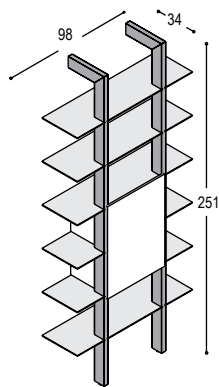

VOORBEELDKAST GROOVE-XS

- **2x KGX-ST7**
- **6x KGX-PA1L**
- **1x KGX-SP**
- **1x KGX-D2**

kast 251 hoog, 98cm breed, 34cm diep:

L-vormige staander in lak..., 251x33.5x9cm, 3.8cm dik
plank in effectlak..., 98x33cm, 6mm dik
aluminium stabilisatie profiel voor muurbevestiging
greeploze deur, 75x54cm, inclusief 2 U-vormige rompjes, in lak...

uni- of
effectlak

à 530,- 1.060,-
à 280,- 1.680,-
25,-
700,-
3.465,-

meerprijs deze kast met staanders in houtfineer

180,-

KGX-L72

meerprijs voor LED verlichting :

2 dimbare ledstrips 2700K in achterzijde staanders 251cm hoog, inclusief driver, afstandsbediening en kabelgootjes

840,-

VOORBEELDKAST GROOVE-XS