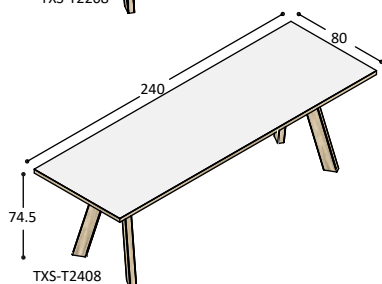

blad: **855,-** **1.170,-**  
poten: **860,-** **860,-**  
**1.715,-** **2.030,-**

**TXS-T2210** idem tafelblad echter 100cm diep i.p.v. 80cm op 4 schuine massief eiken poten bladhoogte 74.5cm

blad: **985,-** **1.355,-**  
poten: **860,-** **860,-**  
**1.845,-** **2.215,-**