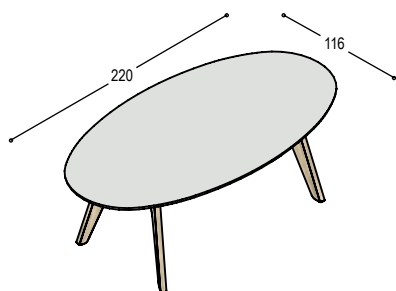

TF-TE22

tafel Foliant met ellipsvormig blad 220x116cm in ... met verjongde randen in berken multiplex in olie ..., op 4 massief eiken poten en regel in olie ..., bladhoogte 75cm, voor 6 personen

2.955,- 3.230,-

meerprijs bladrand in effectlak E... (kan niet bij fineer)

100,- 100,-