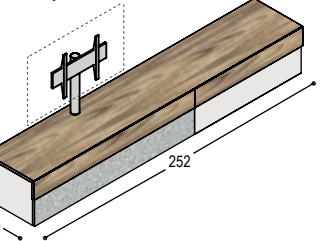

KT-L5A hangend TAPA lowboard 252x37x46cm, met 2 kleppen 3.005,-
in lak ..., topblad en bovenste strook in fineer...
KT-AL3L meerprijs 3 laden achter bovenste linker strook: 360,-
KS-TVPL draaibare RVS TV-paal rond 6cm achter lade langs, inclusief 565,-
verstelbare TV montagebeugel VESA 400, uitsparingen en
aanpassing aan lade.
KS-SK3L meerprijs voor klep 22x150cm in standaard kleur 285,-
speakerstof Lucia, kleur ... i.p.v. kleurlak
2x K-UIT-SB uitsparing 15x15cm in tussenschot voorzijde onder, 110,-
t.b.v. soundbar 4.325,-

KT