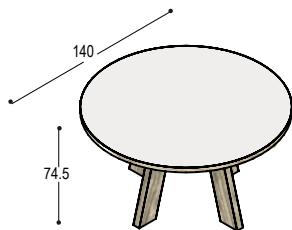

TSP-140R/4

TSP-140R/4 tafel met rond blad 140x4cm op 4 schuine poten, bladhoogte 74,5cm, voor 4 personen

dit tafelblad kan niet in houtfineer of marmertext

	HPL fineer	Fenix/ fineer
blad:	1.320,-	1.530,-
bladrand en poten:	1.140,-	1.140,-
	<u>2.460,-</u>	<u>2.670,-</u>