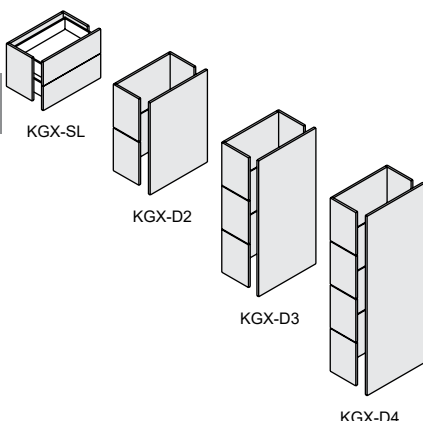

uni- of effectlak
KGX-SL	set van 2 laden van 50x28x10cm, met greeploze fronten en U-rompjes, met aluminium L-profiel onder plank	745,-
KGX-D2	greeploze deur 75x54cm, inclusief 2 U-vormige rompjes, met aluminium L-profiel onder plank	700,-
KGX-D3	greeploze deur 110x54cm, inclusief 3 U-vormige rompjes, met aluminium L-profiel onder plank	1.005,-
KGX-D4	greeploze deur 145x54cm, inclusief 4 U-vormige rompjes, met aluminium L-profiel onder plank	1.310,-

LED-STRIPS GROOVE-XS