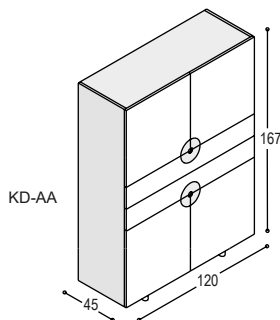

DISK HOGE KASTEN

KD-AA

DISK kast 167x120x45cm met 4 deuren en 2 brede laden in het midden met 2 aluminium diskgrepen, inclusief 4 schappen, op 4 aluminium pootjes

	uni- of effect lak	meerprijs hoogglans	hout fineer
romp:	2.735,-	+435,-	3.250,-
front:	<u>1.300,-</u>	<u>+840,-</u>	<u>1.890,-</u>
	<u>4.035,-</u>	<u>+1.275,-</u>	<u>5.140,-</u>