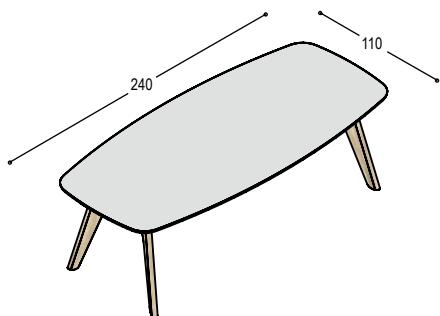

TF-TT24

tafel Foliant met tonvormig blad 240x110cm in ... met verjongde randen in berken multiplex in olie ..., op 4 massief eiken poten en regel in olie ..., bladhoogte 75cm, voor 6 tot 8 personen

3.210,- 3.495,-

meerprijs bladrand in effectlak E... (kan niet bij fineer)

100,- 100,-