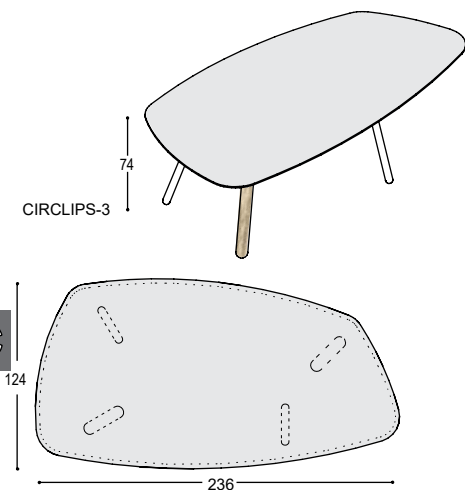

TAFEL CIRCLIPS-3 OP POTEN

	blad:	HPL	Fenix / houtfineer
1x T-CC3B	tafelblad Circlips-3, 236x124cm in HPL, Fenix, noten- of eikenfineer, met verjongde rand in berken multiplex in olie ..., tot 7 personen	1.405,-	1.720,-
2x T-CCPR/Z	circlipspoot rond 5cm in RVS of effectlak zwart (à € 200,-)	400,-	400,-
2x T-CCPH/L	circlipspoot rond 8cm in massief noten of eiken in ... , óf kleurlak ..., bladhoogte 74cm (à € 350,-)	<u>700,-</u>	<u>700,-</u>
		3.505,-	3.820,-

bij bestelling duidelijk de gewenste uitvoering van de houten poot en de bladrand vermelden

T-CCPS	meerprijs bladrand in effectlak E.. (niet mogelijk bij fineer)	100,-	100,-
	meerprijs spuiten poot rond 5cm in uni- of effectlak (per poot)	60,-	60,-