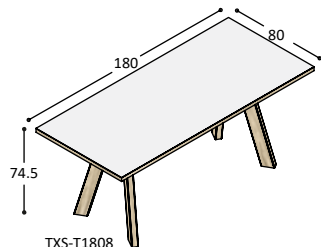

blad: HPL Fenix  
rand: ABS dik fineer

blad: **535,-** **770,-**  
poten: **860,-** **860,-**  
**1.395,-** **1.30,-**

**TXS-T1610** idem tafelblad echter 100cm diep i.p.v. 80cm op 4 schuine massief eiken poten bladhoogte 74.5cm