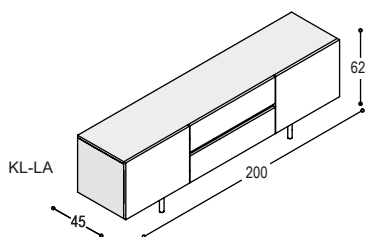

De collectie LINE bestaat uit een aantal lowboards, dressoirs, middelhoge en hoge kasten, welke allen zijn voorzien van een kenmerkende geanodiseerde aluminium greeplijsten al of niet gelakt. Deze kasten zijn verkrijgbaar in uni- of effectlak, hoogglans lak en in houtfineer (of een combinatie van deze).

LINE LOWBOARDS

KL-LA

LINE lowboard 62x200x45cm met 2 deuren, 2 laden, 1 schap en 2 aluminium greeplijsten, op 4 aluminium pootjes

	uni- of effect lak	meerprijs hoogglans	hout fineer
romp:	2.005,-	+340,-	2.490,-
front:	980,-	+465,-	1.320,-
	<u>2.985,-</u>	<u>+805,-</u>	<u>3.820,-</u>

(let op, deze kast heeft standaard dus 1 schap, maar er kan wel een extra schap bij besteld worden)