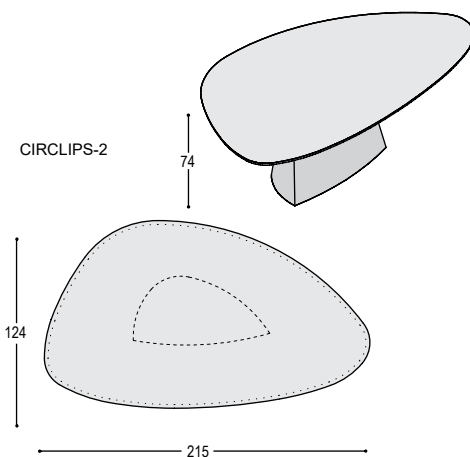

TAFEL CIRCLIPS-2 OP KOLOM

Tafel Circlips-2 is ook op een kolom in effectlak of eiken fineer leverbaar.

	blad:	HPL	Fenix / houtfineer
	kolom:	effectlak	eiken fin.
1x T-CC2B	tafelblad Circlips-2, 215x124cm in HPL, Fenix, noten- of eikenfineer, met verjongde rand in berken multiplex in olie ..., tot 7 personen	1.290,-	1.585,-
1x T-CCK	op verzwaarde kolom Circlips-2 in effectlak of in eikenfineer, bladhoogte 74cm	<u>2.230,-</u>	<u>2.400,-</u>
		3.520,-	3.985,-

bij bestelling duidelijk de gewenste uitvoering van de bladrand vermelden

T-CCPS	meerprijs bladrand in effectlak E.. (niet mogelijk bij fineer)	100,-	100,-