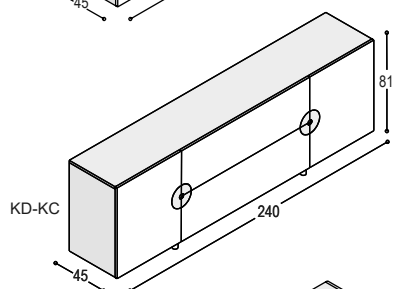

KD-KC

DISK dressoir 81x240x45cm met 2 deuren, 2 laden en 1 binnenlade, 2 schappen en 2 aluminium diskgrepen, op 4 aluminium pootjes

	uni- of effect lak	meerprijs hoogglans	hout fineer
romp:	2.475,-	+405,-	2.985,-
front:	<u>1.355,-</u>	<u>+735,-</u>	<u>1.855,-</u>
	<u>3.830,-</u>	<u>+1.140,-</u>	<u>4.840,-</u>