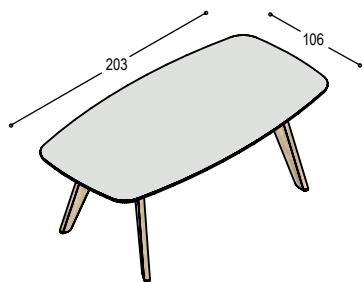

blad: HPL Fenix of eiken fineer

TF-TT20

tafel Foliant met tonvormig blad 203x106cm in ... met verjongde randen in berken multiplex in olie ..., op 4 massief eiken poten en regel in olie ..., bladhoogte 75cm, voor 4 tot 6 personen

2.840,- 3.070,-

meerprijs bladrand in effectlak E... (kan niet bij fineer)

100,- 100,-