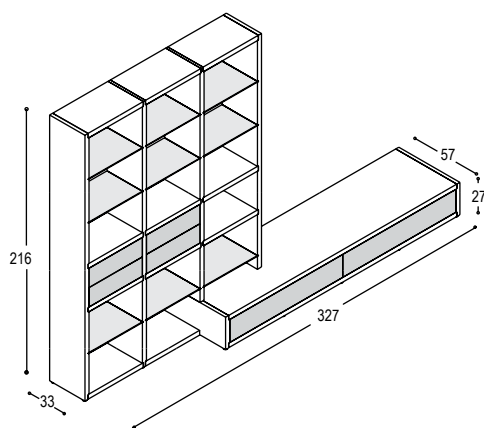

VOORBEELDKASTEN

1. **1x KG-SE6** eindstaander 6
   1x KG-ST6 tussenstaander 6
   1x KG-STL6 lowboard tussenstaander 6
   1x KG-SEL6 lowboard eindstaander 6
   10x KG-CP constructieplank
   1x KG-CPL constructieplank naast lowboard
   9x KG-TPA tussenplank in effectlak...
   2x KG-SL setje van 2 laden
   1x KG-LB20 lowboard, 219x27.2x57cm
   1x KG-LBK2 brede klep in lowboard
   1x KG-LBL2 dubbele lade in lowboard

kast 27/216cm hoog, 327cm breed, 33/57cm diep:

uni- of effectlak

450,-
485,-
455,-
415,-
à 120,- 1.200,-
120,-
à 105,- 945,-
à 625,- 1.250,-
2.105,-
540,-
630,-
8.595,-