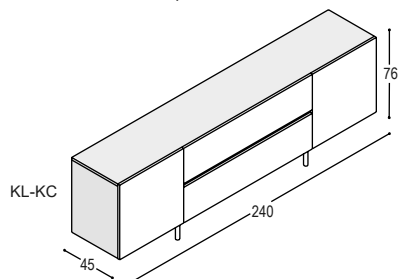

KL-KC

LINE dressoir 76x240x45cm met 2 deuren, 2 laden en 1 binnenlade, 2 schappen en 2 aluminium greeplijsten, op 4 aluminium pootjes

	uni- of effect lak	meerprijs hoogglans	hout fineer
romp:	2.475,-	+405,-	2.985,-
front:	1.355,-	+735,-	1.855,-
	<u>3.830,-</u>	<u>+1.140,-</u>	<u>4.840,-</u>

KL

LINE KASTEN