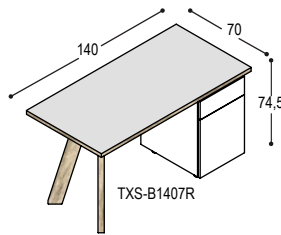

**kolom Fenix:** bladen in Fenix op 30mm MDF (32mm dik), bladrand dik fineer eiken en massief eiken poten in olie..., bureaukast melamine W10410SD wit

<b>TXS-B1407L</b>	bureaublad 140x70x3cm op 2 schuine massief eiken poten, bladhoogte 74.5cm, met links koppeling met:	blad: HPL bladrand: ABS bureaukast: mel. wit	1.110,-	1.255,-
<b>LB-L/DL</b>	bureaukast 42x65x55cm, met lade, deur en schap, in melamine wit		<u>820,-</u>	<u>820,-</u>
			<b>1.930,-</b>	<b>2.075,-</b>