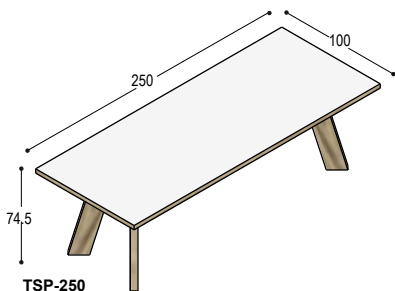

TSP-280

TSP-250

tafel met rechthoekig blad 250x100x4cm op 4 schuine poten, bladhoogte 74.5cm

blad:	HPL	Fenix/fineer
bladrand en poten:	fineer	fineer
blad:	1.235,-	1.430,-
poten:	<u>1.140,-</u>	<u>1.140,-</u>
	<u>2.375,-</u>	<u>2.570,-</u>