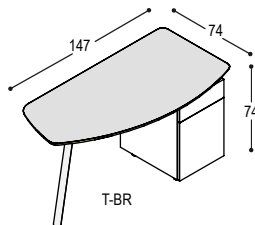

T-BR	Circlips bureau rechts 147x74cm bladhoogte 74cm, op:		910,-	1.030,-
T-CCPR/Z	Circlipspoot rond 5cm, RVS of effect zwart		200,-	200,-
LB-R/DL	bureaukast rechts 42x65x55cm, met lade, deur en schap, in melamine wit		<u>820,-</u>	<u>820,-</u>
			1.930,-	2.050,-

T-CCPH/L	Circlipspoot in massief noten of eiken in olie... óf kleurlak...		350,-	350,-

	meerprijs bladrand in effectlak E... (alleen bij HPL en Fenix)	100,-	100,-
	meerprijs spuiten poot rond 5cm in standaard uni- of effectlak	60,-	60,-
	meerprijs spuiten 2 afstandsbusen tussen blad en kastje in standaard uni- of effectlak	40,-	40,-

zie voor prijzen andere uitvoering dan wit melamine voor het kastje overzicht op volgende pagina (zie www.castelij n.nl/melamine voor beschikbare kleuren)