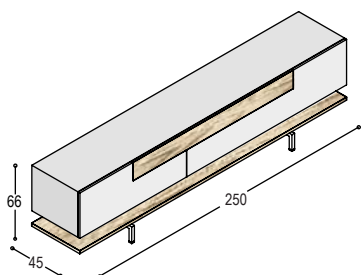

KS-L5M SOLO lowboard 250x37x45cm, met 2 kleppen en 3 laden in het midden, geheel in lak ...
KS-LL3 toeslag ladefront in houtfinez i.p.v. lak
KA-KF25 frame met 2 pootbokjes 16cm hoog, t.b.v. kast 250cm lang en 45cm diep
KS-OB25 onderblad 250x45x2.5cm in fineer, met 2 staande schotjes en 2 U-profielen in kleurlak ...

uni- of
effectlak

3.070,-
110,-
370,-
740,-
4.290,-