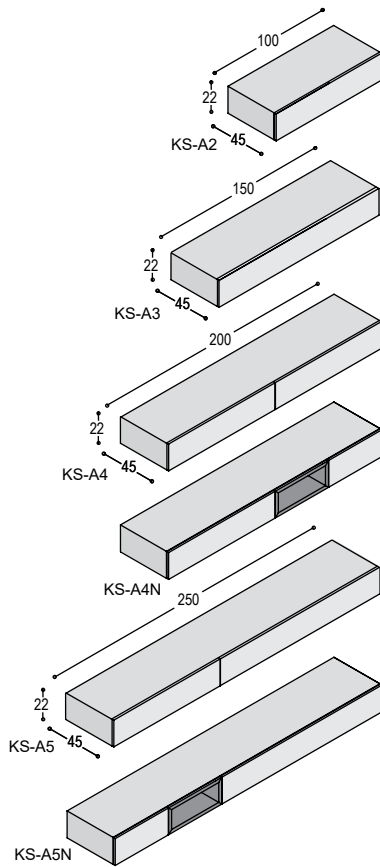

### SOLO LOWBOARDS 22cm hoog

		uni- of effect lak
<b>KS-A2</b>	hangend SOLO lowboard 100x22x45cm, met klep, geheel in lak ...	1.055,-
<b>KS-A3</b>	hangend SOLO lowboard 150x22x45cm, met klep, geheel in lak ...	1.375,-
<b>KS-A4</b>	hangend SOLO lowboard 200x22x45cm, met 2 kleppen, geheel in lak ....	1.710,-
<b>KS-A4N</b>	hangend SOLO lowboard 200x22x45cm, met 2 kleppen en nis, geheel in lak ....	2.190,-
<b>KS-A5</b>	hangend SOLO lowboard 250x22x45cm, met 2 kleppen, geheel in lak ...	2.095,-
<b>KS-A5N</b>	hangend SOLO lowboard 250x22x45cm, met 2 kleppen, en nis 50x22x35cm, geheel in lak ...	2.575,-