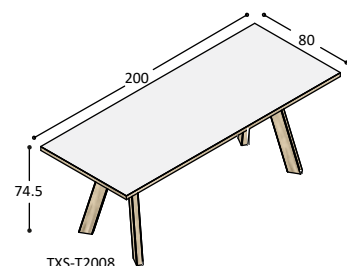

TXS-T1810 idem tafelblad echter 100cm diep i.p.v. 80cm op 4 schuine massief eiken poten bladhoogte 74.5cm

blad: **690,-** **995,-**
poten: **860,-** **860,-**
1.550,- **1.855,-**

TXS-T2008 tafel met rechthoekig blad 200x80x3cm in ... op 4 schuine massief eiken poten in olie ... bladhoogte 74.5cm, voor 4 tot 6 personen

blad: **645,-** **930,-**
poten: **860,-** **860,-**
1.505,- **1.790,-**

TXS-T2010 idem tafelblad echter 100cm diep i.p.v. 80cm op 4 schuine massief eiken poten bladhoogte 74.5cm

blad: **780,-** **1.120,-**
poten: **860,-** **860,-**
1.640,- **1.980,-**