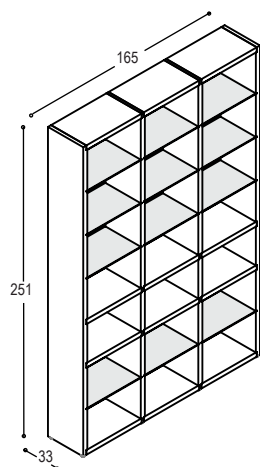

1. **2x KG-SE7** eindstaander 7
   2x KG-ST7 tussenstaander 7
   12x KG-CP constructieplank
   12x KG-TPA tussenplank in effectlak

kast 251cm hoog, 165cm breed, 33cm diep:

uni- of effectlak

à 520,- 1.040,-
à 560,- 1.120,-
à 120,- 1.440,-
à 105,- 1.260,-
4.860,-