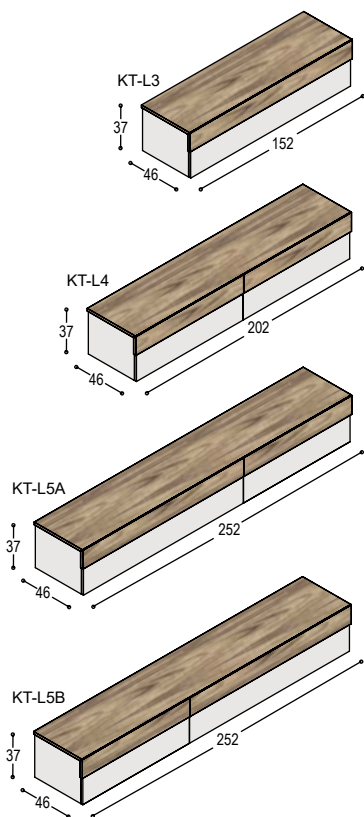

De "deksel" van de TAPA loopt in verstek door met de bovenste strook van het front. Deze bovenste strook maakt deel uit van de klep, maar kan tegen meerprijs ook dienen als ladefront met daaronder een minder hoge klep. TAPA lowboards kunnen hangend, op pootsledes of op 25mm hoge kastvoetjes.

TAPA LOWBOARDS

topblad en
bovenste strook: uni- of
effect lak   quartier
fineer

KT-L3	hangend TAPA lowboard 152x37x46cm, met klep, in lak ..., topblad en bovenste strook in lak of fineer ...	1.670,-	1.900,-
KT-AL3M	meerprijs 3 laden aan bovenste strook:	360,-	360,-
KT-L4	hangend TAPA lowboard 202x37x46cm, met 2 kleppen, in lak ..., topblad en bovenste strook in lak of fineer...	2.245,-	2.550,-
KT-AL2L KT-AL2R	meerprijs 2 laden aan linker bovenste strook: meerprijs 2 laden aan rechter bovenste strook:	240,- 240,-	240,- 240,-
KT-L5A	hangend TAPA lowboard 252x37x46cm, met 2 kleppen in lak ..., topblad en bovenste strook in lak of fineer...	2.620,-	3.005,-
KT-AL3L KT-AL2R	meerprijs 3 laden aan linker bovenste strook: meerprijs 2 laden aan rechter bovenste strook:	360,- 240,-	360,- 240,-
KT-L5B	hangend TAPA lowboard 252x37x46cm, met 2 kleppen in lak ..., topblad en bovenste strook in lak of fineer...	2.620,-	3.005,-
KT-AL3R KT-AL2L	meerprijs 3 laden aan rechter bovenste strook: meerprijs 2 laden aan linker bovenste strook:	360,- 240,-	360,- 240,-

let op: bij het lowboard van 200cm breed kan de TV paal of snoerborstel niet exact in het midden van de kast, omdat daar een tussenschot zit.

UITSPARINGEN

Wanneer TAPA kasten worden toegepast als apparatuurkast, kunnen hiervoor uitsparingen besteld worden. Bij de kast worden dan ook 8mm afstandhouders geleverd, zodat deze iets van de wand af hangt voor een goede ventilatie. Wanneer de ventilatie niet voldoende is, zullen de kleppen door de warmte in de kast krom trekken.

K-UIT-A	uitsparing 30x10cm liggend in het achterschot	35,-
K-UIT-CB	twee uitsparing 8x8cm in achterschot (boven en onder) en uitsparing 8x2cm in bodem	80,-
K-UIT-CD	uitsparing 8x2cm in bovenblad met snoerborstel, inclusief uitsparing in achterschot 8x8cm	80,-
K-UIT-CE	uitsparing 8x2cm in bodem, inclusief uitsparing in achterschot 8x8cm	55,-
K-UIT-CF	uitsparing 8x2cm in bovenblad met snoerborstel, uitsparing 8x2cm in bodem én uitsparing in achterschot 8x8cm	115,-
K-UIT-SB	uitsparing 15x15cm in tussenschot voorzijde onder, t.b.v. soundbar (vak bij 1 uitsparing 92cm breed, vak bij 2 uitsparingen 142cm breed)	55,-
K-UIT-SW	uitsparing 23x23cm in linker/rechter zijde inclusief perfo paneel in lak ..., t.b.v. subwoofer	155,-
K-UIT-SWR	uitsparing rond 20cm in bodem t.b.v. subwoofer	55,-