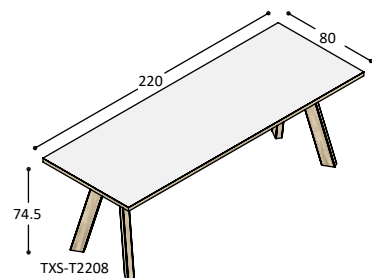

TXS-T2208 tafel met rechthoekig blad 220x80x3cm in ... op 4 schuine massief eiken poten in olie ... bladhoogte 74.5cm, voor 6 personen

blad: **855,-** **1.170,-**
poten: **860,-** **860,-**
1.715,- **2.030,-**

TXS-T2210 idem tafelblad echter 100cm diep i.p.v. 80cm op 4 schuine massief eiken poten bladhoogte 74.5cm

blad: **985,-** **1.355,-**
poten: **860,-** **860,-**
1.845,- **2.215,-**