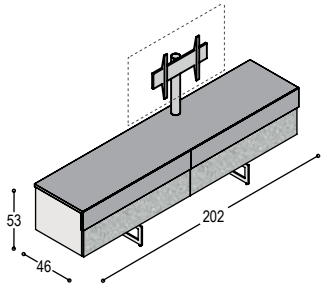

KT-L4 TAPA lowboard 202x37x46cm, met 2 kleppen, 2.245,-
in lak ..., topblad en bovenste strook in lak...
2x KT-AL2 meerprijs 2 laden achter bovenste strook 480,-
KT-KF20 frame met 2 pootsledes 16cm hoog, t.b.v. kast 435,-
202cm lang en 46cm diep, in lak ...
KS-TVPL draaibare RVS TV-paal rond 6cm achter lade langs, inclusief 565,-
verstelbare TV montagebeugel VESA 400 en uitsparingen
2x KS-SK2L meerprijs voor klep 22x100cm in standaard kleur 550,-
speakerstof Lucia, kleur ... i.p.v. kleurlak
K-UIT-SB uitsparing 15x15cm in tussenschot voorzijde onder, 55,-
t.b.v. soundbar 4.330,-