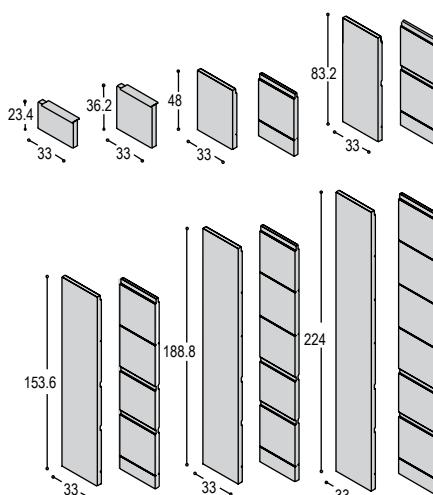

KG-SPVL

podium verlengstaander laag, 23.4x33x3.8cm, met aluminium bevestigingsplaat, inclusief stelvoet

uni- of
effect lak

hout
fineer

130,- **185,-**

KG-SPVH

podium verlengstaander hoog, 36.2x33x3.8cm, met aluminium bevestigingsplaat, inclusief stelvoet

145,- **195,-**

KG-SEL2
KG-STL2

lowboard/podium eindstaander, 48x33x3.8cm
lowboard/podium tussenstaander, 48x33x3.8cm

215,- **285,-**
255,- **330,-**

KG-SEL3
KG-STL3

lowboard/podium eindstaander, 83.2x33x3.8cm
lowboard/podium tussenstaander, 83.2x33x3.8cm

260,- **375,-**
300,- **415,-**

KG-SEL5
KG-STL5

lowboard/podium eindstaander, 153.6x33x3.8cm
lowboard/podium tussenstaander, 153.6x33x3.8cm

365,- **515,-**
400,- **550,-**

KG-SEL6
KG-STL6

lowboard/podium eindstaander, 188.8x33x3.8cm
lowboard/podium tussenstaander, 188.8x33x3.8cm

415,- **580,-**
455,- **615,-**

KG-SEL7
KG-STL7

lowboard/podium eindstaander, 224x33x3.8cm
lowboard/podium tussenstaander, 224x33x3.8cm

480,- **650,-**
525,- **690,-**

KG