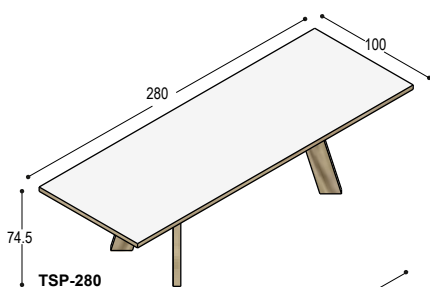

TSP-280

tafel met rechthoekig blad 280x100x4cm op 4 schuine poten, bladhoogte 74.5cm

blad:	HPL	Fenix/fineer
bladrand en poten:	fineer	fineer
blad:	1.300,-	1.520,-
poten:	<u>1.140,-</u>	<u>1.140,-</u>
	<u>2.440,-</u>	<u>2.660,-</u>