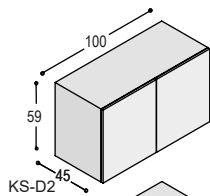

SOLO DRESSOIRS 100x59cm

uni- of
effect lak

KS-D2 hangend SOLO dressoir 100x59x45cm, met 2 deuren en 2 schappen, geheel in lak ... **1.365,-**