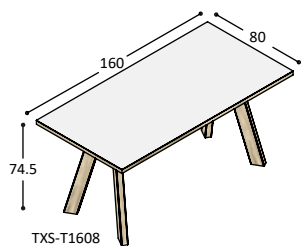

TAFELS RECHTHOEKIG

TXS-T1608 tafel met rechthoekig blad 160x80x3cm in ... op 4 schuine massief eiken poten in olie ... bladhoogte 74.5cm, voor 4 personen

blad: HPL Fenix
rand: ABS dik fineer

blad: **535,-** **770,-**
poten: **860,-** **860,-**
1.395,- **1.30,-**