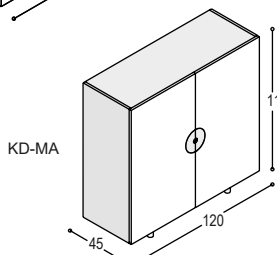

KD-MA

DISK kast 116x120x45cm met 2 hoge deuren met aluminium diskgreep, inclusief 4 schappen, op 4 aluminium pootjes

	uni- of effect lak	meerprijs hoogglans	hout fineer
romp:	1.920,-	+380,-	2.345,-
front:	<u>545,-</u>	<u>+510,-</u>	<u>900,-</u>
	<u>2.465,-</u>	<u>+890,-</u>	<u>3.245,-</u>