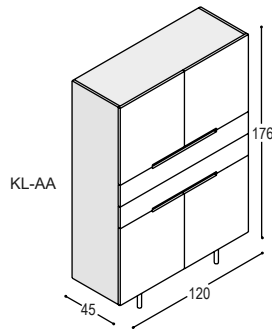

KL-AA

LINE kast 176x120x45cm met 4 deuren en 2 brede laden in het midden, met aluminium greeplijsten, inclusief 4 schappen, op 4 aluminium pootjes

	uni- of effect lak	meerprijs hoogglans	hout fineer
romp:	2.735,-	+435,-	3.250,-
front:	1.300,-	+840,-	1.890,-
	4.035,-	+1.275,-	5.140,-