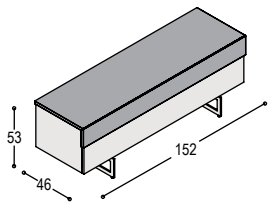

TAPA VOORBEELDOPSTELLINGEN

KT-L3 TAPA lowboard 152x37x46cm, met klep, in lak ..., 1.670,-
topblad en bovenste strook in lak...
KT-KF15 frame met 2 pootsledes 16cm hoog, t.b.v. kast 400,-
152cm lang en 46 cm diep, in lak... 2.070,-