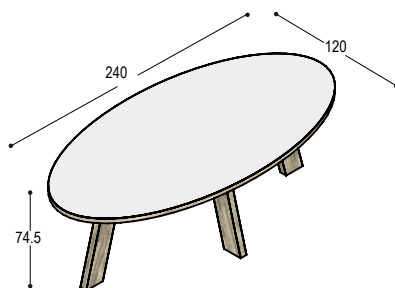

TSP-240E/4

TSP-240E/4 tafel met ellipsvormig blad 240x120x4cm, op 4 schuine poten, bladhoogte 74.5cm, voor 4 (of krap 8) personen

	HPL fineer	Fenix/ fineer
blad:	1.715,-	2.030,-
bladrand en poten:	1.140,-	1.140,-
	<u>2.855,-</u>	<u>3.170,-</u>