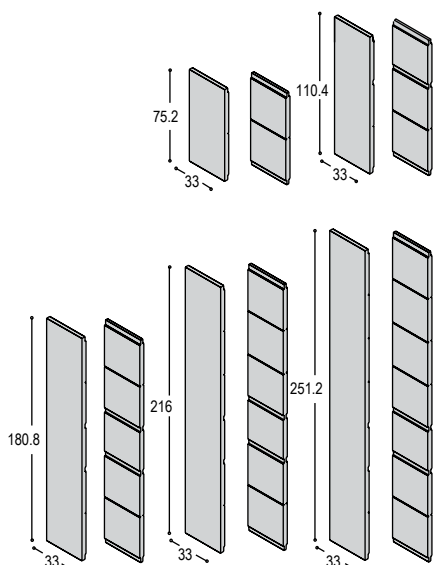

uni- of  
effectlak

895,-

350,-

1.245,-

KST

Een strak stramien van open vakken: ranke dunne ingeschoven planken gecombineerd met stoere dikke staanders en constructieplanken in lak of houtfineer zonder zichtbare verbindingen. Als boekenkast aan te vullen met deuren, laden, en eventueel een werkblad. Met de televisie vernuftig verstopt op een schuifpaneel achter ondiepe boekenvakken. Groove kasten zonder lowboard of TV paneel kunnen ook vrijstaand gebruikt worden als ruimteverdelers.