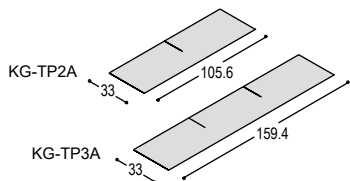

KG-TS3A

KG-TP3A

KG-TP2A