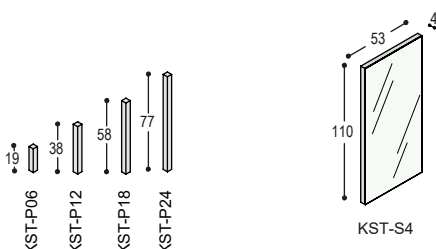

KST-S4

uni- of effectlak   meerprijs hoogglans

350,-   +75,-

STICKS spiegel 110x53cm, op een paneel in lak, 4cm dik, hangend aan de muur

STICKS SPIEGEL