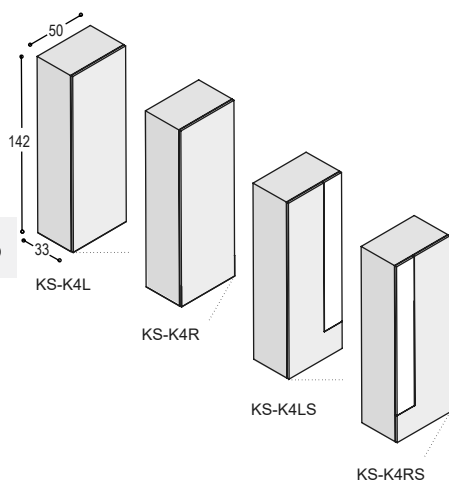

uni- of effect lak
KS-K4L	hangende SOLO torenkast 142x50x33cm, met linksdraaiende deur en 3 schappen, geheel in lak ...	1.400,-
KS-K4R	hangende SOLO torenkast 142x50x33cm, met rechtsdraaiende deur en 3 schappen, geheel in lak ...	1.400,-
KS-K4LS	hangende SOLO torenkast 142x50x33cm, met linksdraaiende deur met deurstrook en 3 schappen, geheel in lak ...	1.685,-
KS-K4RS	hangende SOLO torenkast 142x50x33cm, met rechtsdraaiende deur met deurstrook en 3 schappen, geheel in lak ...	1.685,-
KS-K4SL/R	toeslag deurstrook 120x16.5cm in houtfineer (of hoogglans)	105,-