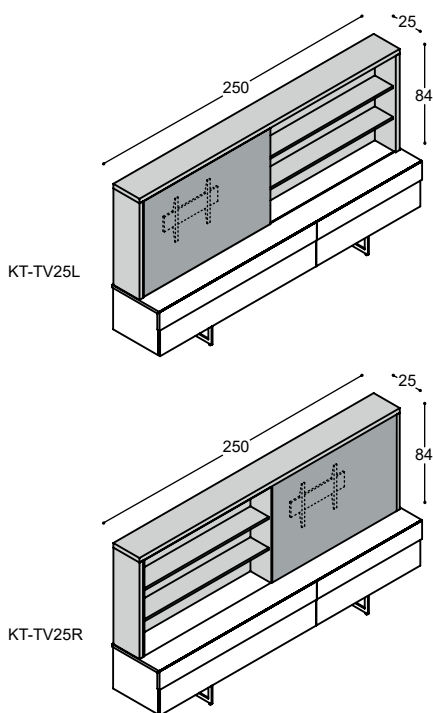

kast: schuifdeur:	kleurlak kleurlak	kleurlak fineer
KT-TV25L	opzetkast 250x84cm, 25cm diep, met links vak voor TV, rechts 2 vaste planken, in kleurlak... inclusief TV beugel VESA-400, met schuifdeur in kleurlak... óf fineer..., inclusief boringen en uitsparingen in bovenblad van TAPA lowboard. (max maat TV 116x76x15cm)	2.145,-	2.305,-
KT-TV25R	opzetkast 250x84cm, 25cm diep, met rechts vak voor TV, links 2 vaste planken, in kleurlak... inclusief TV beugel VESA-400, met schuifdeur in kleurlak... óf fineer..., inclusief boringen en uitsparingen in bovenblad van TAPA lowboard. (max maat TV 116x76x15cm)	2.145,-	2.305,-