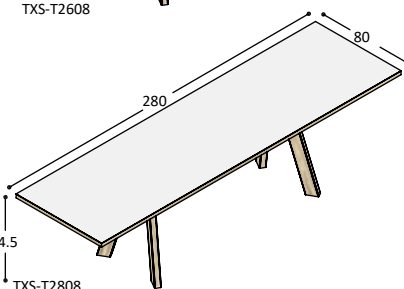

TXS-T2808 tafel met rechthoekig blad 280x80x3cm in ... op 4 schuine massief eiken poten in olie ... bladhoogte 74.5cm, voor 8 personen

blad: **1.070,-** **1.395,-**
poten: **860,-** **860,-**
1.930,- **2.255,-**

TXS-T2810 idem tafelblad echter 100cm diep i.p.v. 80cm op 4 schuine massief eiken poten bladhoogte 74.5cm

blad: **1.140,-** **1.595,-**
poten: **860,-** **860,-**
2.000,- **2.455,-**