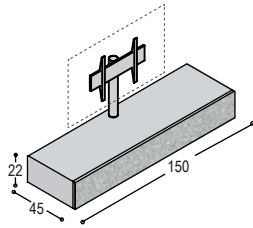

SOLO VOORBEELD KASTEN

KS-A3	hangend SOLO lowboard 150x22x45cm, met klep, geheel in lak ...	uni- of effectlak	1.375,-
KS-TVPA	draaibare RVS TV-paal rond 6cm, inclusief verstelbare TV montagebeugel VESA 400 en uitsparingen		500,-
KS-SK3L	meerprijs voor klep 22x150cm in speakerstof kleur ... i.p.v. kleurlak		285,-
K-UIT-SB	uitsparing 15x15cm in tussenschot voorzijde onder, t.b.v. soundbar		55,-
			<u>2.215,-</u>