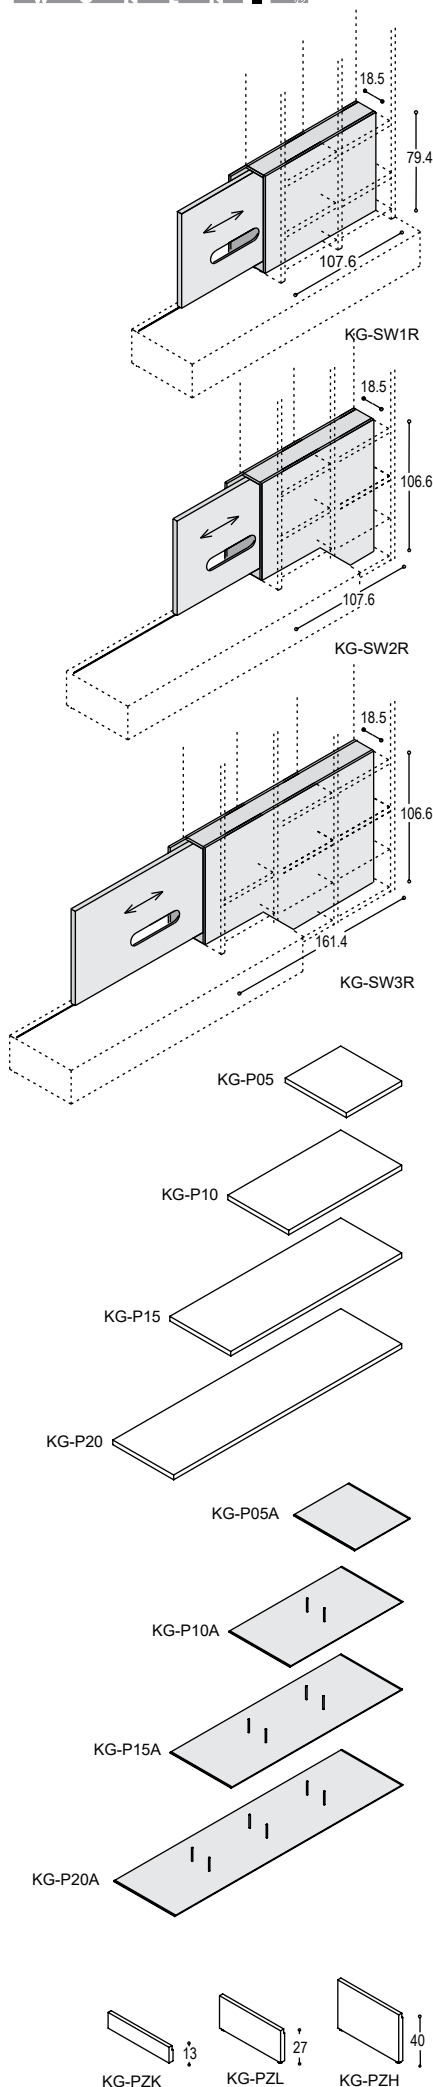

KASTEN MET SCHUIFWAND VOOR LED TV'S

In de vakkenkast op/naast een lowboard kan een kast geplaatst worden met daarin een schuifwand t.b.v. LED TV's. De maximale maat van deze LED TV is 100/150cm breed, 75cm hoog en 9*cm diep (*=inclusief ophangbeugels!). Deze kast is altijd uitgevoerd in uni- of effectlak. De deur in de staander kan uiteraard in lak of hout fineer.

		uni- of effect lak	hout fineer
KG-SW1R	Groove kast met schuifwand voor LED TV rechts op lowboard KG-LB20, in een aangepaste vakkenkast met planken van 14.5cm diep (maximale maat TV 100x75x9*cm)	2.375,-	2.495,-
KG-SW1L	idem kast, echter gespiegeld TV kabels minimaal 3 meter lang	2.375,-	2.495,-
KG-SW2R	Groove kast met schuifwand voor LED TV rechts op lowboard KG-LB15 of KG-LB20, in een aangepaste vakkenkast met planken van 14.5cm diep (maximale maat TV 100x75x9*cm)	2.570,-	2.690,-
KG-SW2L	idem kast, echter gespiegeld TV kabels minimaal 3 meter lang	2.570,-	2.690,-
KG-SW3R	Groove kast met schuifwand voor LED TV rechts op lowboard KG-LB20, in een aangepaste vakkenkast met planken van 14.5cm diep (maximale maat TV 150x75x9*cm)	2.895,-	3.015,-
KG-SW3L	idem kast, echter gespiegeld TV kabels minimaal 3,5 meter lang	2.895,-	3.015,-
<i>Voor de kast met schuifwand voor LED TV worden er ondiepere constructieplanken en aluminium planken gebruikt van 14.5cm diep.</i>			
		uni- of effect lak	hout fineer
KG-CPO	ondiepe constructieplank, 51.8x14.5x3.8cm	120,-	185,-
KG-CPOL	ondiepe constructieplank, 50.9x14.5x3.8cm naast lowboard (één zijde niet in groef)	120,-	185,-
KG-TPAO	ondiepe tussenplank alucobond, 51.8x14.5x0.6cm	105,-	120,-

PODIUMBLADEN GROOVE

Met een podiumblad en 2 podiumzijden zijn Groove salontafels samen te stellen. Bij salontafels met hoge zijden is een alucobond onderblad toe te voegen. Podiumbladen zijn ook toepasbaar als onderdeel van de kastwand.

		uni- of effect lak	hout fineer
KG-P05	podiumblad, 51.8x57x3.8cm	210,-	300,-
KG-P10	podiumblad, 105.6x57x3.8cm	300,-	440,-
KG-P15	podiumblad, 159.8x57x3.8cm	395,-	605,-
KG-P20	podiumblad, 213.2x57x3.8cm	635,-	900,-

ONDERBLADEN GROOVE

		effectlak	alucobond
KG-P05A	onderblad, 51.8x57cm, 6mm dik, onder salontafel	170,-	200,-
KG-P10A	onderblad, 105.6x57cm, 6mm dik, onder salontafel	300,-	370,-
KG-P15A	onderblad, 159.8x57cm, 6mm dik, onder salontafel	430,-	530,-
KG-P20A	onderblad, 213.2x57cm, 6mm dik, onder salontafel	535,-	665,-

PODIUMZIJDEN GROOVE

		uni- of effect lak	hout fineer
KG-PZK	podiumzijde koppelstuk, 13x57x3.8cm	150,-	225,-
KG-PZL	podiumzijde laag, 27.2x57x3.8cm	175,-	240,-
KG-PZH	podiumzijde hoog, 40x57x3.8cm	190,-	255,-