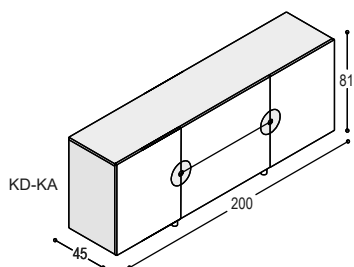

KD-KA

DISK dressoir 81x200x45cm met 2 deuren, 2 laden en 1 binnenlade, 2 schappen en 2 aluminium diskgrepen, op 4 aluminium pootjes

	uni- of effect lak	meerprijs hoogglans	hout fineer
romp:	2.260,-	+380,-	2.690,-
front:	<u>1.200,-</u>	<u>+640,-</u>	<u>1.655,-</u>
	<u>3.460,-</u>	<u>+1.020,-</u>	<u>4.345,-</u>