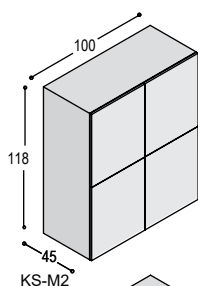

KS-M2

hangende SOLO kast 118x100x45cm, met 4 deuren, 2 vaste planken en 4 schappen, geheel in lak ...

uni- of
effect lak

2.290,-