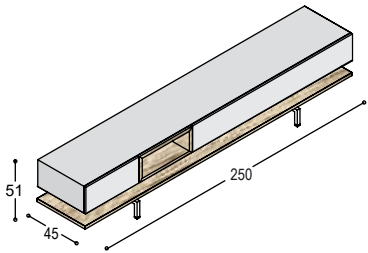

SOLO VOORBEELD KASTEN

<b>KS-A3</b>	hangend SOLO lowboard 150x22x45cm, met klep, geheel in lak ...	uni- of effectlak	1.375,-
<b>KS-TVPA</b>	draaibare RVS TV-paal rond 6cm, inclusief verstelbare TV montagebeugel VESA 400 en uitsparingen		500,-
<b>KS-SK3L</b>	meerprijs voor klep 22x150cm in speakerstof kleur ... i.p.v. kleurlak		285,-
<b>K-UIT-SB</b>	uitsparing 15x15cm in tussenschot voorzijde onder, t.b.v. soundbar		55,-
			<b><u>2.215,-</u></b>