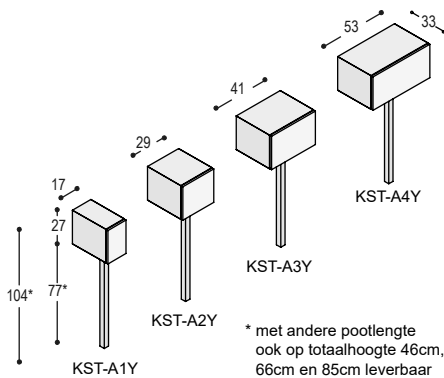

STICKS KAST

Een kastsysteem met rompen in vier verschillende breedte- én vier verschillende hoogtematen, op een poot die ook weer verkrijgbaar is in vier verschillende hoogte maten. De kasten rusten op een poot, maar zijn ook aan de wand bevestigd. Sticks is leverbaar in uni-, effect- of hoogglanslak. Bij hoogglans worden de zijden en het topblad enkelzijdig, de fronten dubbelzijdig en de poot rondom gelakt, het binnenwerk blijft gewoon uni- of effectlak.

KST-A1Y

KST-A2Y

KST-A3Y

KST-A4Y

* met andere pootlengte ook op totaalhoogte 46cm, 66cm en 85cm leverbaar

uni- of effectlak   meerprijs hoogglans

705,-   +275,-

725,-   +290,-

870,-   +305,-

895,-   +320,-

draairichting deur bij bestelling vermelden