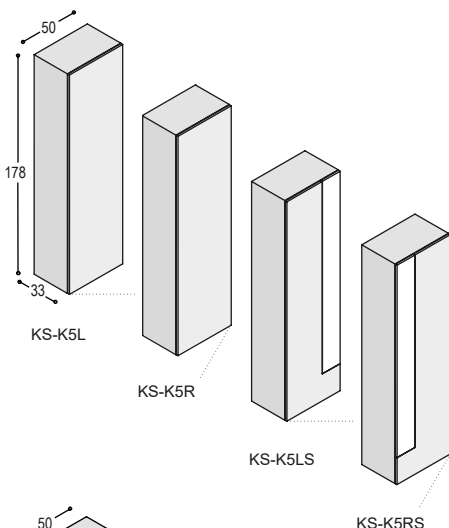

SOLO TORENKAST 178cm

		uni- of effect lak
KS-K5L	hangende SOLO torenkast 178x50x33cm, met linksdraaiende deur en 4 schappen	1.665,-
KS-K5R	hangende SOLO torenkast 178x50x33cm, met rechtsdraaiende deur en 4 schappen	1.665,-
KS-K5LS	hangende SOLO torenkast 178x50x33cm, met linksdraaiende deur met deurstrook en 4 schappen, geheel in lak ...	1.970,-
KS-K5RS	hangende SOLO torenkast 178x50x33cm, met rechtsdraaiende deur met deurstrook en 4 schappen, geheel in lak ...	1.970,-
KS-K5SL/R	toeslag deurstrook 156x16.5cm in houtfineer (of hoogglans)	115,-