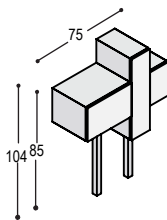

- **1x KST-A3Y** STICKS kast 27x41x33cm, met lade, op poot van 58cm, totale hoogte 85cm*
- **1x KST-C1Y** STICKS kast 66x17x33cm, met deur en schap, op poot van 38cm, totale hoogte 104cm*
- **1x KST-A1Y** STICKS kast 27x17x33cm, met deur, hangend aan de muur

uni- of
effectlak

870,-

835,-

705,-

2.410,-

draairichting deuren bij bestelling vermelden