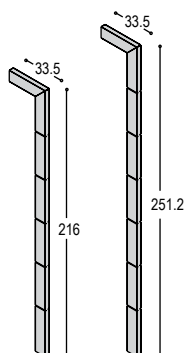

Groove-XS is een boekenkast systeem met L-vormige staanders in uni-/effectlak of houtfineer, met 6mm dunne boekenplanken in effectlak. Optioneel kunnen deze planken in alucobond worden uitgevoerd. In het open vakkenraster kunnen gelakte kastjes met laden of met deuren gemonteerd worden. Deze kastjes hebben doorstekende fronten aan de boven- en onderzijde die als greep dienen, waardoor je niet 2 kastjes strak boven elkaar kunt toepassen. De bovenzijde van de staanders worden aan de muur gemonteerd en één van de aluminium planken heeft een stabilisatiestrip die eveneens aan de muur bevestigd wordt. De maximale belasting van de dunne planken tussen de staanders is 8 kg. De staanders kunnen worden uitgevoerd met een ingefreesde dimbare LED-strip aan de achterkant.

		uni- of effectlak	hout fineer
KGX-ST6	L-vormige staander, 216x33.5x9cm, 3.8cm dik, inclusief stelvoet en massief blokje voor wandbevestiging	500,-	590,-
KGX-ST7	L-vormige staander, 251x33.5x9cm, 3.8cm dik, inclusief stelvoet en massief blokje voor wandbevestiging	530,-	625,-
KGX-ST5	meerprijs aanpassen staander i.v.m. koppelen met SOLO	225,-	225,-

STAANDERS GROOVE-XS