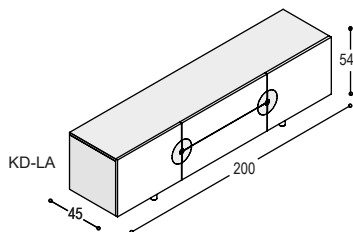

De collectie DISK bestaat uit een aantal lowboards, dressoirs, middelhoge en hoge kasten, welke allen zijn voorzien van een kenmerkende geanodiseerde aluminium diskgreep al of niet gelakt in een andere kleurlak. Deze kasten zijn verkrijgbaar in uni- of effectlak, hoogglans lak en in houtfineer (of een combinatie van deze).

DISK LOWBOARDS

KD-LA

DISK lowboard 54x200x45cm met 2 deuren, 1 schap, 2 laden en 2 aluminium diskgrepen, op 4 aluminium pootjes

	uni- of effect lak	meerprijs hoogglans	hout fineer
romp:	2.005,-	+340,-	2.490,-
front:	<u>980,-</u>	<u>+465,-</u>	<u>1.330,-</u>
	<u>2.985,-</u>	<u>+805,-</u>	<u>3.820,-</u>

(let op, deze kast heeft standaard dus 1 schap, maar er kan wel een extra schap bij besteld worden)