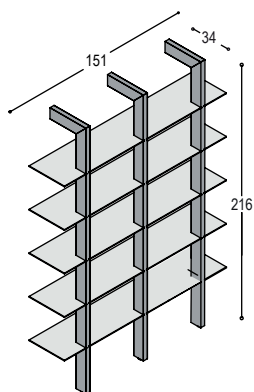

- **3x KGX-ST6**
- **5x KGX-PA2L**
- **1x KGX-SP**

kast 216cm hoog, 151cm breed, 34cm diep:

L-vormige staander in lak..., 216x33.5x9cm, 3.8cm dik
plank in effectlak..., 151x33cm, 6mm dik
aluminium stabilisatie profiel voor muurbevestiging

uni- of
effectlak

à 500,- 1.500,-
à 360,- 1.800,-
25,-
3.325,-

meerprijs deze kast met staanders in houtfineer

270,-

KGX-L63

meerprijs voor LED verlichting :

3 dimbare ledstrips 2700K in achterzijde staanders 216cm hoog, inclusief driver, afstandsbediening en kabelgootjes

1.060,-

VOORBEELDKAST GROOVE-XS