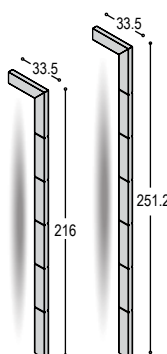

KGX-L62/-L72	2 dimbare ledstrips 2700K in achterzijde staanders 216 / 251.2cm hoog, inclusief driver, afstandsbediening en kabelgootjes	840,-
KGX-L63/-L73	3 dimbare ledstrips 2700K in achterzijde staanders 216 / 251.2cm hoog, inclusief driver, afstandsbediening en kabelgootjes	1.060,-
KGX-L64/-L74	4 dimbare ledstrips 2700K in achterzijde staanders 216 / 251.2cm hoog, inclusief driver, afstandsbediening en kabelgootjes	1.270,-
KGX-L65/-L75	5 dimbare ledstrips 2700K in achterzijde staanders 216 / 251.2cm hoog, inclusief driver, afstandsbediening en kabelgootjes	1.495,-
KGX-LS	meerprijs voor 2-delige ledstrip i.v.m. koppelen met SOLO	90,-