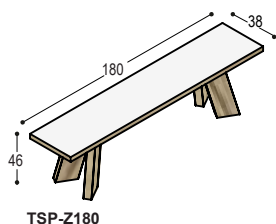

*dit tafelblad kan niet in houtfineer of marmprint afmetingen tussen 280cm en 400cm op aanvraag*

**TSP**

**BANK TSP**

**TSP-Z180**

bank met blad 180x38x4cm, in HPL of Fenix, met bladrand en 4 schuine poten in noten- of eiken fineer ..., bladhoogte 46cm