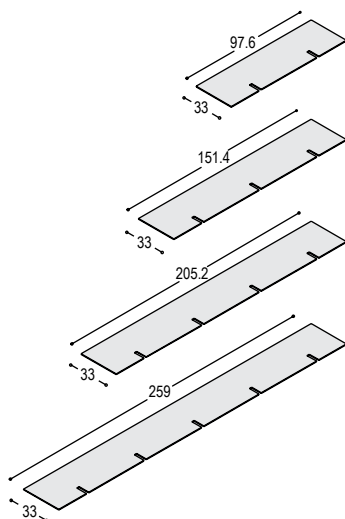

effectlak	alucobond
KGX-PA1(L)	plank in 98x33cm, 6mm dik, met 2 uitsparingen voor staanders (max 8kg per vak)	280,-	380,-
KGX-PA2(L)	plank in effectlak of alucobond 151x33cm, 6mm dik, met 3 uitsparingen voor staanders (max 8kg per vak)	360,-	445,-
KGX-PA3(L)	plank in effectlak of alucobond, 205x33cm, 6mm dik, met 4 uitsparingen voor staanders (max 8kg per vak)	435,-	510,-
KGX-PA4(L)	plank in effectlak of alucobond, 259x33cm, 6mm dik, met 5 uitsparingen voor staanders (max 8kg per vak)	510,-	570,-
KGX-SP	aluminium stabilisatieprofiel onder plank voor muurbevestiging (1 nodig per kastwand)		25,-

PLANKEN GROOVE-XS

effectlak alucobond

LADEN & DEUREN GROOVE-XS

Deuren en laden kunnen alleen worden toegepast bij de standaard plankafstand van 352mm hart op hart.