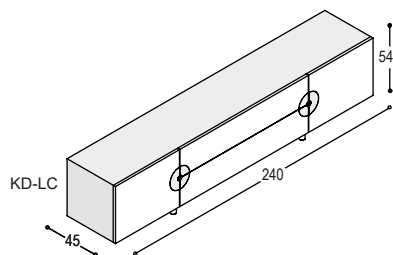

KD-LC

DISK lowboard 54x240x45cm met 2 deuren, 2 laden, 1 schap en 2 aluminium diskgrepen, op 4 aluminium pootjes

	uni- of effect lak	meerprijs hoogglans	hout fineer
romp:	2.205,-	+365,-	2.680,-
front:	<u>1.055,-</u>	<u>+515,-</u>	<u>1.465,-</u>
	<u>3.260,-</u>	<u>+880,-</u>	<u>4.145,-</u>

(let op, deze kast heeft standaard dus 1 schap, maar er kan wel een extra schap bij besteld worden)

DISK DRESSOIRS