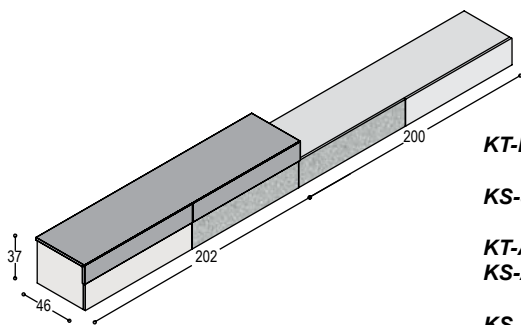

KT-L4 hangend TAPA lowboard 202x37x46cm, met 2 kleppen, 2.245,-
in lak ..., topblad en bovenste strook in lak...
KS-SK2L meerprijs voor klep 22x100cm in standaard kleur 275,-
speakerstof Lucia, kleur ... i.p.v. kleurlak
KT-AL2R meerprijs 2 laden achter bovenste rechter strook 240,-
KS-A4 hangend SOLO lowboard 200x22x45cm, met klep, 1.710,-
geheel in lak ...
KS-SK2L meerprijs voor klep 22x100cm in standaard kleur 275,-
speakerstof Lucia, kleur ... i.p.v. kleurlak
K-UIT-SB uitsparing 15x15cm in tussenschot voorzijde onder, 55,-
t.b.v. soundbar 4.800,-