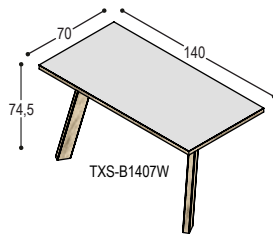

TXS-B1407	wandblad 140x70x3cm op 2 schuine massief eiken poten, bladhoogte 74.5cm, met 2 wandbeugels	blad: HPL bladrand: ABS	1.020,-	1.165,-

CIRCLIPS THUISWERKBUREAUS

De Circlips thuiswerk bureaus hebben een berkenmultiplex blad met verjongde rand in olie ..., rustend op een bureaukast en 1 RVS Circlipspoot

kolom HPL: bladen in HPL op berken multiplex, verjongde rand in olie ..., op 1 Circlips poot rond 5cm in RVS of zwart effect, en bureaukast melamine W10410SD wit

kolom Fenix: bladen in Fenix op berken multiplex, verjongde rand in olie..., op 1 Circlips poot rond 5cm in RVS of zwart effect, en bureaukast melamine W10410SD wit