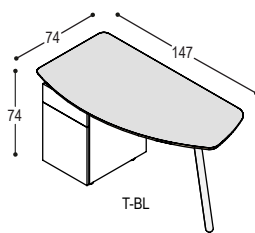

T-BL	Circlips bureau links 147x74cm bladhoogte 74cm, op:	blad: HPL bureaukast: mel. wit	910,-	1.030,-
T-CCPR/Z	Circlipspoot rond 5cm, RVS of effect zwart		200,-	200,-
LB-L/DL	bureaukast links 42x65x55cm, met lade, deur en schap, in melamine wit		<u>820,-</u>	<u>820,-</u>
			1.930,-	2.050,-