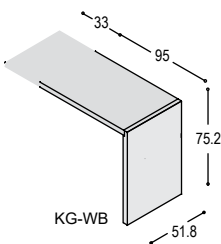

DEUREN, -LADEN EN -ACHTERWANDEN GROOVE

Tussen de 38mm dikke constructieplanken worden deuren, laden en achterwanden geplaatst. Deze deuren zijn compleet met achterwand en verstelbare schap(pen) achter de deur. De deuren en laden zijn greeploos en sluiten met een druksnapper. Bij houtfijneer uitvoering zijn de deuren staand en laden liggend gefineerd.

KG-WB

KG-D2
KG-AW2
KG-VSL

deur van 2 vakken hoog in lak of hout
achterwand 2 vakken hoog, in lak of hout
verstelbaar schap in M96 of effectlak ..

uni- of effect lak	hout fijneer
195,-	280,-
110,-	190,-
105,-	105,-
410,-	575,-

KG-D3
KG-AW3
2x KG-VSL

deur van 3 vakken hoog in lak of hout
achterwand 3 vakken hoog, in lak of hout
verstelbaar schap in M96 of effectlak ..

uni- of effect lak	hout fijneer
250,-	375,-
145,-	260,-
210,-	210,-
605,-	845,-

KG-D4
KG-AW4
3x KG-VSL

deur van 4 vakken hoog in lak
achterwand 4 vakken hoog, in lak of hout
verstelbaar schap in M96 of effectlak ..

uni- of effect lak	hout fijneer
310,-	470,-
180,-	330,-
315,-	315,-
805,-	1.115,-

KG-SL

setje van 2 laden inclusief achterwand, in lak of hout

625,-	715,-

KG-AW1
KG-AW2
KG-AW3
KG-AW4
KG-AW12
KG-AW13

achterwandje 1 vak hoog, 1 vak breed, dubbelzijdig
achterwandje 2 vakken hoog, 1 vak breed, dubbelzijdig
achterwandje 3 vakken hoog, 1 vak breed, dubbelzijdig
achterwandje 4 vakken hoog, 1 vak breed, dubbelzijdig
achterwandje 1 vak hoog, 2 vakken breed, dubbelzijdig
achterwandje 1 vak hoog, 3 vakken breed, dubbelzijdig

70,-	125,-
110,-	190,-
144,-	260,-
180,-	330,-
110,-	190,-
145,-	260,-

WERKBLAD GROOVE

KG-WB

werkblad 125x51.8x3.8cm op een wang, 75.2cm hoog
(steekt 95cm uit de kast)

uni- of effect lak	hout fijneer
665,-	965,-

ALUMINIUM VAKKEN GROOVE

KG-TS2A

2-vaks tussenschot in effectlak of alucobond

effectlak	alucobond
215,-	270,-

KG-TS3A