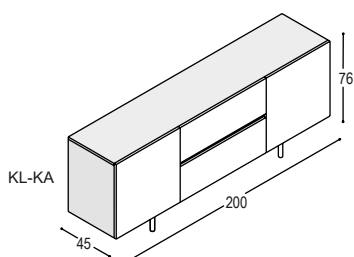

LINE DRESSOIRS

KL-KA

LINE dressoir 76x200x45cm met 2 deuren, 2 laden en 1 binnenlade, 2 schappen en 2 aluminium greeplijsten, op 4 aluminium pootjes

	uni- of effect lak	meerprijs hoogglans	hout fineer
romp:	2.260,-	+380,-	2.690,-
front:	1.200,-	+640,-	1.655,-
	<u>3.460,-</u>	<u>+1.020,-</u>	<u>4.345,-</u>