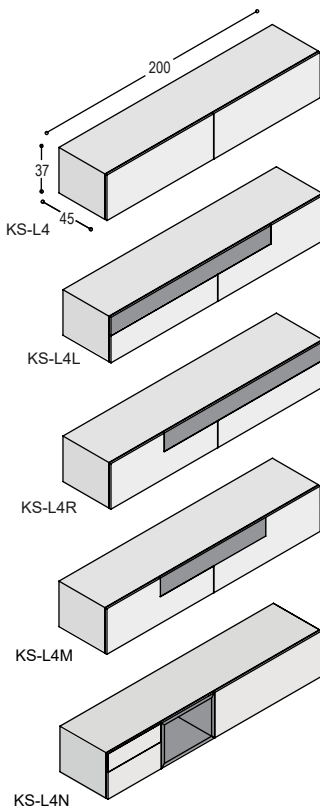

KS-L4	hangend SOLO lowboard 200x37x45cm, met 2 kleppen, geheel in lak ...	1.910,-
KS-L4L	hangend SOLO lowboard 200x37x45cm, met 2 kleppen en 3 laden links, geheel in lak ...	2.485,-
KS-L4R	hangend SOLO lowboard 200x37x45cm, met 2 kleppen en 3 laden rechts, geheel in lak ...	2.485,-
KS-L4M	hangend SOLO lowboard 200x37x45cm, met 2 kleppen en 2 laden in het midden, geheel in lak ...	2.495,-
KS-L4N	hangend SOLO lowboard 200x37x45cm, met 2 kleppen, 1 lade en nis 50x22x35cm, geheel in lak ...	2.630,-

let op: bij de lowboards van 200cm breed kan de TV paal of snoerbortel niet exact in het midden van de kast, omdat daar een tussenschot zit.

MEERPRIJZEN HOUTFINEER

KS-LL1	meerprijs ladefront 50x15cm in houtfineer (of hoogglans)	80,-
KS-LL2	meerprijs ladefront 100x15cm in houtfineer (of hoogglans)	95,-
KS-LL3	meerprijs ladefront 150x15cm in houtfineer (of hoogglans)	110,-
KS-N3H	meerprijs nis 50x37x35cm in houtfineer	130,-
L-L1A	dimbare LED spot in nis, warmwit met afstandsbediening	360,-