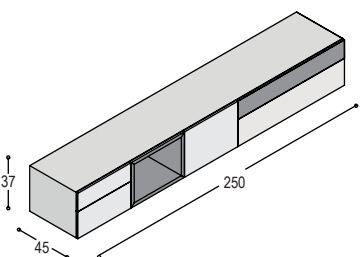

KS-L5N	hangend SOLO lowboard 250x37x45cm, met 3 kleppen, 1 lade en nis 50x37x35cm, geheel in lak ...	uni- of effectlak	3.410,-
L-L1A	dimbare LED spot in nis, warmwit, met afstandsbediening		360,-
KS-AL1	meerprijs lade i.p.v. klep 50x22cm		100,-
			<u>3.870,-</u>