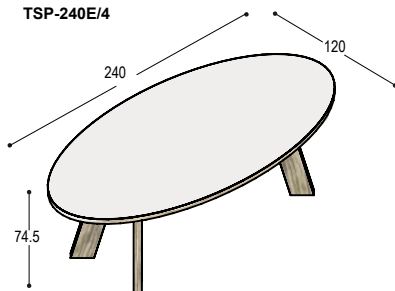

TSP-240E/6

TSP-240E/6 tafel met ellipsvormig blad 240x120x4cm, op 6 schuine poten, bladhoogte 74.5cm, voor 6 personen

	HPL fineer	Fenix/ fineer
blad:	1.715,-	2.030,-
bladrand en poten:	1.140,-	1.140,-
	<u>2.855,-</u>	<u>3.170,-</u>