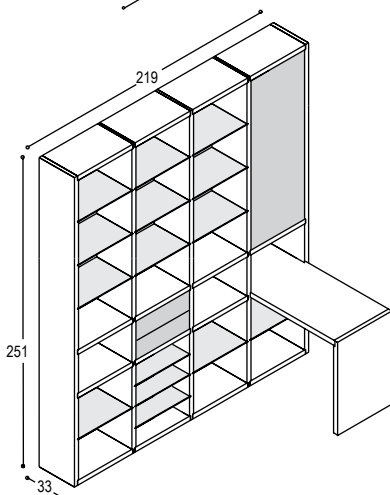

kast 251cm hoog, 219cm breed, 33cm diep:

		uni- of effectlak
2x KG-SE7	eindstaander 7	à 520,- 1.040,-
3x KG-ST7	tussenstaander 7	à 560,- 1.680,-
15x KG-CP	constructieplank	à 120,- 1.800,-
15x KG-TPAL	tussenplank in effectlak...	à 105,- 1.575,-
1x KG-WB	werkblad op wang	665,-
1x KG-SL	setje van 2 laden	625,-
1x KG-D4	deur 4 vakken hoog	310,-
1x KG-AW4	achterwand deur	180,-
3x KG-VSL	verstelbaar schap in effectlak...	à 105,- <u>285,-</u>
		<u>8.160,-</u>