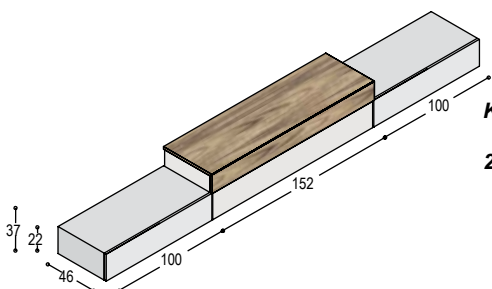

KT-L3 hangend TAPA lowboard 152x37x46cm, met klep, 1.900,-
in lak..., topblad en bovenste strook in fineer...
2x KS-A2 hangend SOLO lowboard 100x22x45cm, met klep, 2.110,-
geheel in lak ... 4.010,-

TAPA-SOLO COMBI VOORBEELDOPSTELLINGEN