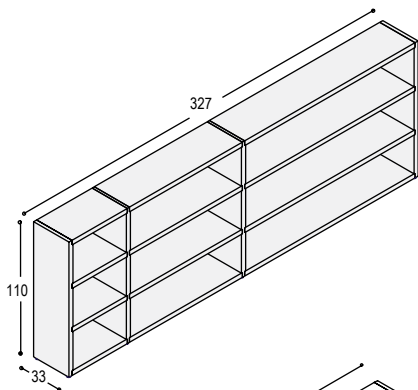

kast 110cm hoog, 327cm breed, 33cm diep:

		uni- of effectlak
2x KG-SE3	eindstaander 3	à 295,- 590,-
2x KG-ST3	tussenstaander 3	à 335,- 670,-
4x KG-CP	constructieplank	à 120,- 480,-
4x KG-BS2	brugschap 2 vakken breed	à 220,- 880,-
4x KG-BS3	brugschap 3 vakken breed	à 300,- <u>1.200,-</u>
		<u>3.820,-</u>