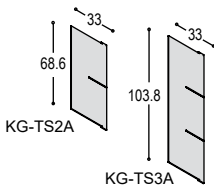

DEUREN, -LADEN EN -ACHTERWANDEN GROOVE

Tussen de 38mm dikke constructieplanken worden deuren, laden en achterwanden geplaatst. Deze deuren zijn compleet met achterwand en verstelbare schap(pen) achter de deur. De deuren en laden zijn greeploos en sluiten met een druksnapper. Bij houtfijneer uitvoering zijn de deuren staand en laden liggend gefineerd.

KG-TS2A

KG-D2
KG-AW2
KG-VSL

deur van 2 vakken hoog in lak of hout
achterwand 2 vakken hoog, in lak of hout
verstelbaar schap in M96 of effectlak ..

uni- of effect lak	hout fijneer
195,-	280,-
110,-	190,-
105,-	105,-
410,-	575,-

KG-D3
KG-AW3
2x KG-VSL

deur van 3 vakken hoog in lak of hout
achterwand 3 vakken hoog, in lak of hout
verstelbaar schap in M96 of effectlak ..

uni- of effect lak	hout fijneer
250,-	375,-
145,-	260,-
210,-	210,-
605,-	845,-

KG-D4
KG-AW4
3x KG-VSL

deur van 4 vakken hoog in lak
achterwand 4 vakken hoog, in lak of hout
verstelbaar schap in M96 of effectlak ..

uni- of effect lak	hout fijneer
310,-	470,-
180,-	330,-
315,-	315,-
805,-	1.115,-

KG-SL

setje van 2 laden inclusief achterwand, in lak of hout

625,-	715,-

KG-AW1
KG-AW2
KG-AW3
KG-AW4
KG-AW12
KG-AW13

achterwandje 1 vak hoog, 1 vak breed, dubbelzijdig
achterwandje 2 vakken hoog, 1 vak breed, dubbelzijdig
achterwandje 3 vakken hoog, 1 vak breed, dubbelzijdig
achterwandje 4 vakken hoog, 1 vak breed, dubbelzijdig
achterwandje 1 vak hoog, 2 vakken breed, dubbelzijdig
achterwandje 1 vak hoog, 3 vakken breed, dubbelzijdig

70,-	125,-
110,-	190,-
144,-	260,-
180,-	330,-
110,-	190,-
145,-	260,-

WERKBLAD GROOVE

KG-WB

werkblad 125x51.8x3.8cm op een wang, 75.2cm hoog
(steekt 95cm uit de kast)

uni- of effect lak	hout fijneer
665,-	965,-

ALUMINIUM VAKKEN GROOVE

KG-TS2A

2-vaks tussenschot in effectlak of alucobond

effectlak	alucobond
215,-	270,-

KG-TS3A