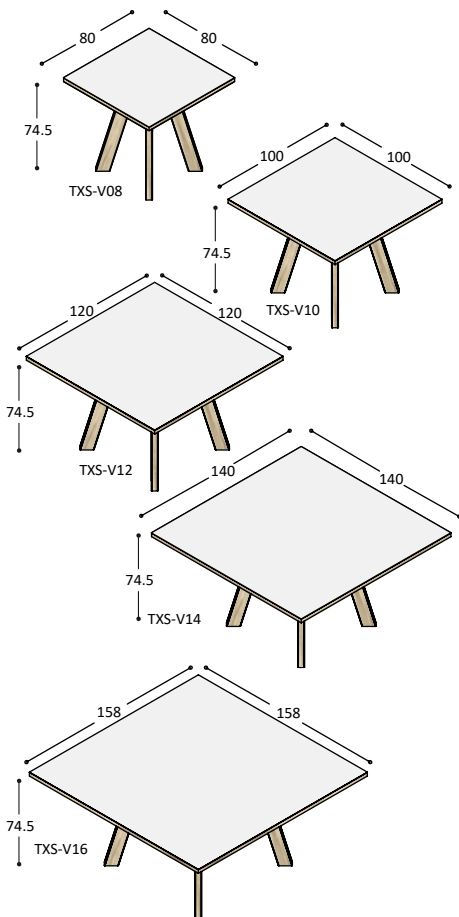

De TXS tafels hebben een vierkant, rechthoekig, rond of ovaal blad van 3cm dik op schuine ranke massief eiken poten van 9x4,5cm.

kolom HPL: bladen in Duropal HPL op 30mm MDF (32mm dik), bladrand ABS en massief eiken poten in olie...

kolom Fenix: bladen in Fenix op 30mm MDF (32mm dik), bladrand dik eikenfineer en massief eiken poten in olie...

TXS-V08

tafel met vierkant blad 80x80x3cm in ... op 4 schuine massief eiken poten bladhoogte 74.5cm, voor 4 personen

TXS-V10

tafel met vierkant blad 100x100x3cm in ... op 4 schuine massief poten in olie ... bladhoogte 74.5cm, voor 4 personen

TXS-V12

tafel met vierkant blad 120x120x3cm in ... op 4 schuine massief poten in olie ... bladhoogte 74.5cm, voor 4 tot 6 personen

TXS-V14

tafel met vierkant blad 140x140x3cm in ... op 4 schuine massief poten in olie ... bladhoogte 74.5cm, voor 4 tot 6 personen (kan niet in HPL marmprint)

TXS-V16

tafel met vierkant blad 158x158x3cm in ..., inclusief frame, op 4 schuine massief framepoten in olie ..., bladhoogte 74.5cm, voor 6 tot 8 personen, (kan niet in HPL marmprint)

TAFELS VIERKANT

blad: HPL Fenix
rand: ABS dik fineer

blad: 350,- 485,-
poten: 860,- 860,-
1.210,- 1.345,-

blad: 490,- 680,-
poten: 860,- 860,-
1.350,- 1.540,-

blad: 625,- 880,-
poten: 860,- 860,-
1.485,- 1.740,-

blad: 750,- 1.080,-
poten: 860,- 860,-
1.610,- 1.940,-

blad: 1.275,- 1.680,-
poten: 920,- 920,-
2.195,- 2.600,-