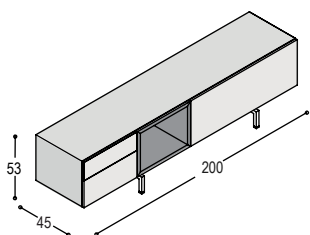

SOLO VOORBEELD OPSTELLINGEN

KS-L4N hangend SOLO lowboard 200x37x45cm, met 2 kleppen, 1 lade en nis 50x37cm, geheel lak ...
L-L1A dimbare LED spot in nis, warmwit, met afstandsbediening
KS-AL1 meerprijs lade i.p.v. klep 50x22cm
KA-KF20 frame met 2 pootbokjes 16cm hoog, in lak ...
kleur ... i.p.v. kleurlak

uni- of
effectlak

2.630,-
360,-
100,-
330,-
3.420,-