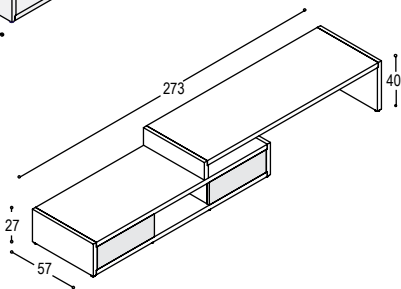

kast 27/40cm hoog, 273cm breed, 57cm diep:

		uni- of effectlak
1x KG-LB15	Groove lowboard, 165.6x27.2x57cm	1.635,-
1x KG-LBL1	enkele lade, 50x50x10cm	330,-
1x KG-LBK1R	smalle klep, rechts in lowboard	325,-
1x KG-P15	podiumblad, 159.8x57cm	395,-
1x KG-PZK	podiumzijde koppelstuk	150,-
1x KG-PZH	podiumzijde hoog	<u>190,-</u>
		<u>3.025,-</u>

KG