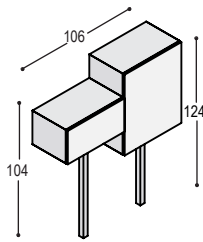

- **1x KST-A4Y** STICKS kast 27x53x33cm, met lade, op poot van 77cm, totale hoogte 104cm*
- **1x KST-C4Y** STICKS kast 66x53x33cm, met deur en schap, op poot van 58cm, totale hoogte 124cm*

uni- of
effectlak

895,-

960,-

1.855,-

draairichting deuren bij bestelling vermelden