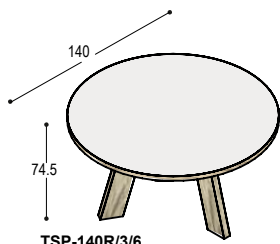

TAFELS TSP

TSP-140R/3/6

TSP-140R/3/6 tafel met rond blad 140x4cm op 3 schuine poten, bladhoogte 74,5cm, voor 3 of 6 personen

dit tafelblad kan niet in houtfineer of marmertext

	HPL fineer	Fenix/ fineer
blad:	1.320,-	1.530,-
bladrand en poten:	855,-	855,-
	<u>2.175,-</u>	<u>2.385,-</u>