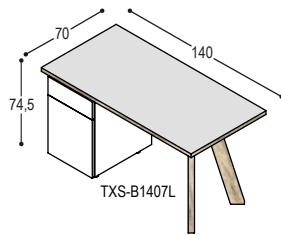

T H U I S W E R K P L E K K E N

TXS THUISWERKBUREAUS

De TXS thuiswerk bureaus kunnen vrijstaand met links of rechts een ladeblok en 2 schuine poten, of vast een de wand als wandblad met 2 schuine poten.

kolom HPL: bladen in HPL op 30mm MDF (32mm dik), ABS bladrand, op massief eiken poten in olie... , bureaukast melamine W10410SD wit

kolom Fenix: bladen in Fenix op 30mm MDF (32mm dik), bladrand dik fineer eiken en massief eiken poten in olie..., bureaukast melamine W10410SD wit

TXS-B1407L	bureaublad 140x70x3cm op 2 schuine massief eiken poten, bladhoogte 74.5cm, met links koppeling met:	blad: HPL bladrand: ABS bureaukast: mel. wit	1.110,-	1.255,-
LB-L/DL	bureaukast 42x65x55cm, met lade, deur en schap, in melamine wit		<u>820,-</u>	<u>820,-</u>
			1.930,-	2.075,-