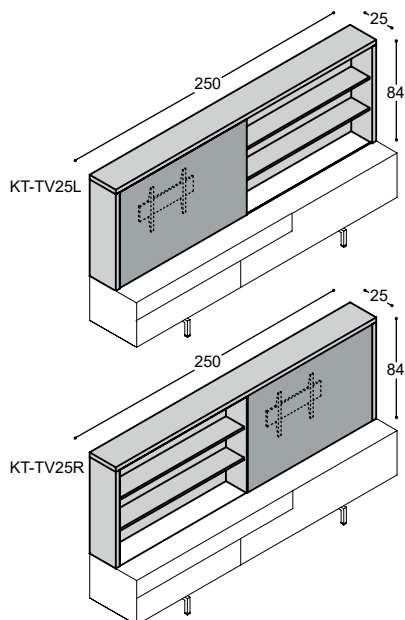

OPZETKASTEN

SOLO kasten van 250cm lang kunnen aangepast worden voor uitbreiding met een TV opzetkast met schuifdeur. De kast is geheel in lak, de schuifdeur kan gekozen worden in lak of fineer.

Let op: dit kan alléén bij SOLO kasten op pootbokjes, niet op hangende kasten. Onderstaande prijzen zijn enkel voor de opzetkast, niet voor de SOLO kast eronder.

KT-TV25L

opzetkast 250x84cm, 25cm diep, met links vak voor TV, rechts 2 vaste planken, in kleurlak... inclusief TV beugel VESA-400, met schuifdeur in kleurlak... óf fineer..., inclusief boringen en uitsparingen in bovenblad van SOLO lowboard. (max maat TV 116x76x15cm)

kast: schuifdeur:	kleurlak kleurlak	kleurlak fineer

2.145,- 2.305,-

KT-TV25R

opzetkast 250x84cm, 25cm diep, met rechts vak voor TV, links 2 vaste planken, in kleurlak... inclusief TV beugel VESA-400, met schuifdeur in kleurlak... óf fineer..., inclusief boringen en uitsparingen in bovenblad van SOLO lowboard. (max maat TV 116x76x15cm)

2.145,- 2.305,-

KS