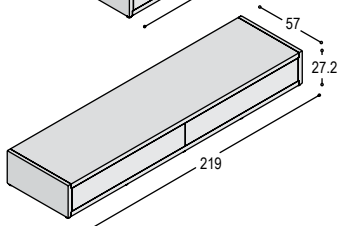

KG-LB20

KG-D2
KG-AW2
KG-VSL

deur van 2 vakken hoog in lak of hout
achterwand 2 vakken hoog, in lak of hout
verstelbaar schap in M96 of effectlak ..

uni- of effect lak	hout fijneer
195,-	280,-
110,-	190,-
105,-	105,-
410,-	575,-

KG-D3
KG-AW3
2x KG-VSL

deur van 3 vakken hoog in lak of hout
achterwand 3 vakken hoog, in lak of hout
verstelbaar schap in M96 of effectlak ..

uni- of effect lak	hout fijneer
250,-	375,-
145,-	260,-
210,-	210,-
605,-	845,-

KG-D4
KG-AW4
3x KG-VSL

deur van 4 vakken hoog in lak
achterwand 4 vakken hoog, in lak of hout
verstelbaar schap in M96 of effectlak ..

uni- of effect lak	hout fijneer
310,-	470,-
180,-	330,-
315,-	315,-
805,-	1.115,-

KG-SL

setje van 2 laden inclusief achterwand, in lak of hout

625,-	715,-

KG-AW1
KG-AW2
KG-AW3
KG-AW4
KG-AW12
KG-AW13

achterwandje 1 vak hoog, 1 vak breed, dubbelzijdig
achterwandje 2 vakken hoog, 1 vak breed, dubbelzijdig
achterwandje 3 vakken hoog, 1 vak breed, dubbelzijdig
achterwandje 4 vakken hoog, 1 vak breed, dubbelzijdig
achterwandje 1 vak hoog, 2 vakken breed, dubbelzijdig
achterwandje 1 vak hoog, 3 vakken breed, dubbelzijdig

70,-	125,-
110,-	190,-
144,-	260,-
180,-	330,-
110,-	190,-
145,-	260,-

WERKBLAD GROOVE

KG-WB

werkblad 125x51.8x3.8cm op een wang, 75.2cm hoog
(steekt 95cm uit de kast)

uni- of effect lak	hout fijneer
665,-	965,-

ALUMINIUM VAKKEN GROOVE

KG-TS2A

2-vaks tussenschot in effectlak of alucobond

effectlak	alucobond
215,-	270,-

KG-TS3A

3-vaks tussenschot in effectlak of alucobond

270,-	330,-

KG-TP2A

2-vaks tussenplank in effectlak of alucobond (max 8kg per vak)

270,-	330,-

KG-TP3A

3-vaks tussenplank in effectlak of alucobond (max 8kg per vak)

355,-	425,-

LOWBOARDS GROOVE

Lowboard met kleppen of laden; in houtfijneer uitvoering zijn de kleppen en laden liggend gefineerd.

KG-LB15

romp Groove lowboard, 165.6x27.2cm, 57cm diep
(kleppen of laden exclusief)

uni- of effect lak	hout fijneer
1.635,-	2.260,-

KG-LBK1L/R

smalle klep, links/rechts in lowboard

330,-	380,-

KG-LBL1

enkele lade, 50x50x10cm, met front

335,-	390,-

KG-LB20

romp Groove lowboard, 219x27.2cm, 57cm diep
(kleppen of laden exclusief)

2.105,-	2.950,-

KG-LBK2L/R

brede klep, links/rechts, met daarachter 2 vakken

540,-	615,-

KG-LBL2

dubbele lade, 50x50x10cm, met één front

630,-	705,-

KG