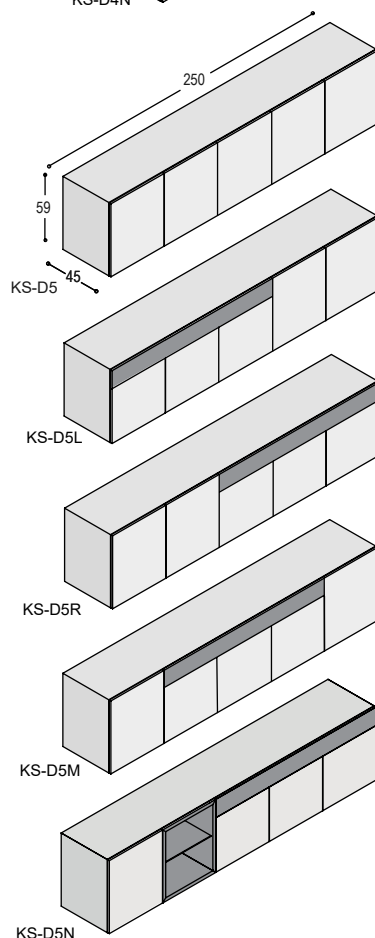

**SOLO DRESSOIRS 200x59cm**

uni- of  
effect lak

<b>KS-D4</b>	hangend SOLO dressoir 200x59x45cm, met 4 deuren en 4 schappen, geheel in lak ...	<b>2.370,-</b>
<b>KS-D4L</b>	hangend SOLO dressoir 200x59x45cm, met 4 deuren, 1 schap en 3 laden links, geheel in lak ...	<b>2.625,-</b>
<b>KS-D4R</b>	hangend SOLO dressoir 200x59x45cm, met 4 deuren, 1 schap en 3 laden rechts, geheel in lak ...	<b>2.625,-</b>
<b>KS-D4M</b>	hangend SOLO dressoir 200x59x45cm, met 4 deuren, 2 schappen en 2 laden in het midden, geheel in lak ...	<b>2.565,-</b>
<b>KS-D4N</b>	hangend SOLO dressoir 200x59x45cm, met 3 deuren, 3 schappen en nis 59x50x35cm met glazen schap, geheel in lak ...	<b>2.915,-</b>

KS

**SOLO DRESSOIRS 250x59cm**

uni- of  
effect lak

<b>KS-D5</b>	hangend SOLO dressoir 250x59x45cm, met 5 deuren en 5 schappen, geheel in lak ...	<b>2.715,-</b>
<b>KS-D5L</b>	hangend SOLO dressoir 250x59x45cm, met 5 deuren, 2 schappen en 3 laden links, geheel in lak ...	<b>3.050,-</b>
<b>KS-D5R</b>	hangend SOLO dressoir 250x59x45cm, met 5 deuren, 2 schappen en 3 laden rechts, geheel in lak ...	<b>3.050,-</b>
<b>KS-D5M</b>	hangend SOLO dressoir 250x59x45cm, met 5 deuren, 2 schappen en 3 laden midden, geheel in lak ...	<b>3.050,-</b>
<b>KS-D5N</b>	hangend SOLO dressoir 250x59x45cm, met 4 deuren, 1 schap, nis 59x50x35cm met glazen schap en 3 laden rechts, geheel in lak ...	<b>3.595,-</b>