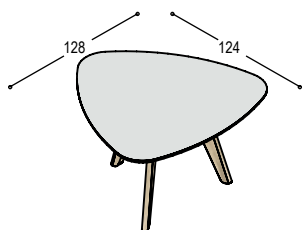

TF-TD13

tafel Foliant met deltavormig blad 128x124cm in ... met verjongde randen in berken multiplex in olie ..., op 3 massief eiken poten en regel in olie ..., bladhoogte 75cm, voor 3 of 4 personen

1.910,- 2.080,-

meerprijs bladrand in effectlak E... (kan niet bij fineer)

100,- 100,-