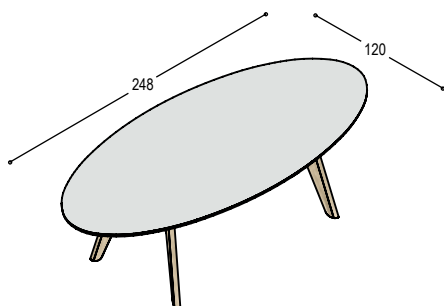

TF-TE25

tafel Foliant met ellipsvormig blad 248x120cm in ... met verjongde randen in berken multiplex in olie ..., op 4 massief eiken poten en regel in olie ..., bladhoogte 75cm, voor 6 tot 8 personen

3.110,- 3.430,-

meerprijs bladrand in effectlak E... (kan niet bij fineer)

100,- 100,-