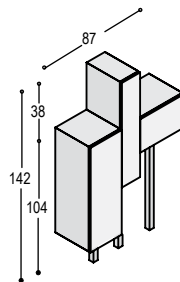

- **1x KST-D2Y** STICKS kast 85x29x33cm, met deur en 2 schappen, op poot van 19cm, totale hoogte 104cm*
- **1x KST-D1Y** STICKS kast 85x17x33cm, met deur en 2 schappen, op poot van 57cm, totale hoogte 142cm*
- **1x KST-A3Y** STICKS kast 27x41x33cm, met lade, op poot van 77cm, totale hoogte 104cm*

uni- of
effectlak

970,-

875,-

870,-

2.715,-

draairichting deuren bij bestelling vermelden