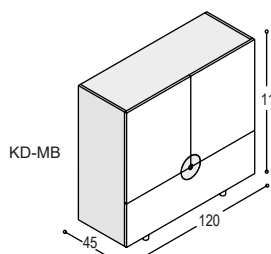

KD-MB

DISK kast 116x120x45cm 2 deuren en een brede lade met aluminium diskgreep, inclusief 2 schappen, op 4 aluminium pootjes

	uni- of effect lak	meerprijs hoogglans	hout fineer
romp:	1.935,-	+380,-	2.360,-
front:	<u>785,-</u>	<u>+550,-</u>	<u>1.170,-</u>
	<u>2.720,-</u>	<u>+930,-</u>	<u>3.530,-</u>

KD