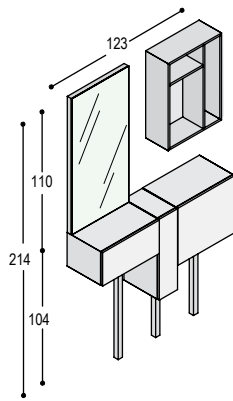

STICKS VOORBEELDKASTEN

- **1x KST-A4Y** STICKS kast 27x53x33cm, met lade, op poot van 77cm, totale hoogte 104cm*
- **1x KST-S4** STICKS spiegel 110x53cm, op een paneel, 4cm dik
- **1x KST-C1Y** STICKS kast 66x17x33cm, met deur en schap, op poot van 38cm, totale hoogte 104cm*
- **1x KST-B4Y** STICKS kast 46x53x33cm, met deur en schap, op poot van 58cm, totale hoogte 104cm*
- **1x KS-VK** open vakken kastje, 50x70x21cm, hangend

uni- of
effectlak

895,-

350,-

835,-

910,-

645,-

3.635,-

draairichting deuren bij bestelling vermelden