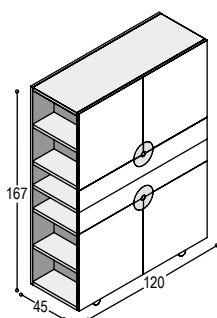

KD

DISK HOGE KASTEN

**KD-AA**

DISK kast 167x120x45cm met 4 deuren en 2 brede laden in het midden met 2 aluminium diskgrepen, inclusief 4 schappen, op 4 aluminium pootjes

	uni- of effect lak	meerprijs hoogglans	hout fineer
romp:	2.735,-	+435,-	3.250,-
front:	<u>1.300,-</u>	<u>+840,-</u>	<u>1.890,-</u>
	<b><u>4.035,-</u></b>	<b><u>+1.275,-</u></b>	<b><u>5.140,-</u></b>