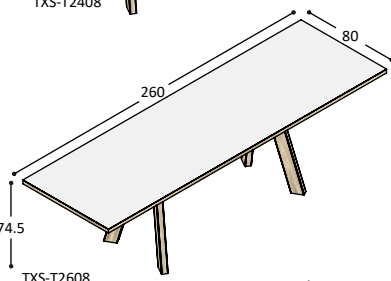

TXS-T2608 tafel met rechthoekig blad 260x80x3cm in ... op 4 schuine massief eiken poten in olie ... bladhoogte 74.5cm, voor 6 tot 8 personen

blad: **1.000,-** **1.330,-**
poten: **860,-** **860,-**
1.860,- **2.190,-**

TXS-T2610 idem tafelblad echter 100cm diep i.p.v. 80cm op 4 schuine massief eiken poten bladhoogte 74.5cm

blad: **1.090,-** **1.520,-**
poten: **860,-** **860,-**
1.950,- **2.380,-**