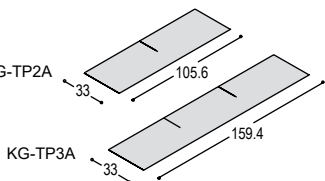

KG-TS3A

KG-TP2A

KG-TP3A