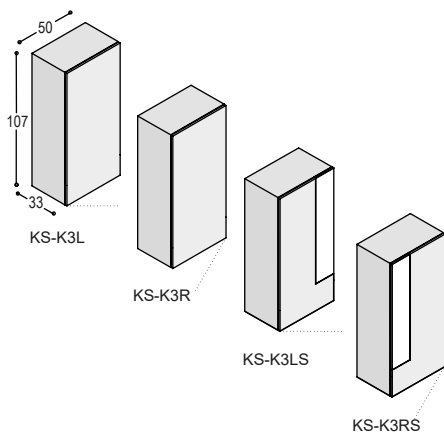

SOLO TORENKAST 107cm

		uni- of effect lak
KS-K3L	hangende SOLO torenkast 107x50x33cm, met linksdraaiende deur en 2 schappen, geheel in lak ...	1.150,-
KS-K3R	hangende SOLO torenkast 107x50x33cm, met rechtsdraaiende deur en 2 schappen, geheel in lak ...	1.150,-
KS-K3LS	hangende SOLO torenkast 107x50x33cm, met linksdraaiende deur met deurstrook en 2 schappen, geheel in lak ...	1.410,-
KS-K3RS	hangende SOLO torenkast 107x50x33cm, met rechtsdraaiende deur met deurstrook en 2 schappen, geheel in lak ...	1.410,-
KS-K3SL/R	toeslag deurstrook 85x16.5cm in houtfineer (of hoogglans)	95,-

SOLO TORENKAST 142cm