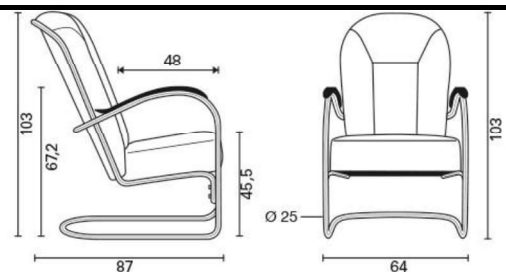

Maten zijn inclusief vloerglijders met vilt

Gispen AA	2,30m			Vrijwel alle stoffen toepasbaar		
Stofgroep	A 2.950	B 3.060	C 3.165	D 3.350	E 3.520	F 3.890
Leercategorie	1 3.140	2 3.680	3 3.945