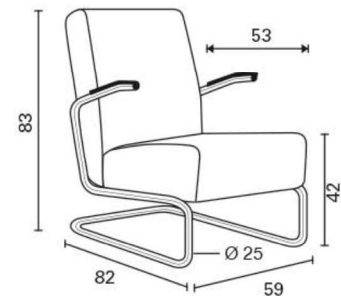

+ € 62,50  
+ € 62,50  
+ € 28,50

Maten zijn inclusief vloerglijders met vilt

- \* Het frame, waarop de armleggers komen, is ca. 8 cm verlengd ten opzichte van het oude model. Hier bovenop komen de armleggers.  
De standaard bakelieten armlegger heeft een lengte van 30,5 cm.  
De houten armlegger hebben een lengte van 36,5 cm.