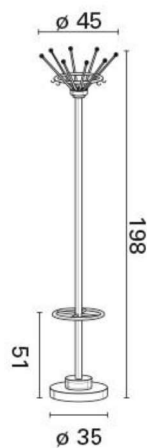

Gispen 1011, 1012, 1013

1. **Frame:**
2. Hoogglans chroom
   - Zwart mat poedercoat

Gispen 1016 € 895

1. **Frame:** Hoogglans chroom
2. Zwart RAL 9004 poedercoat
   - Grijs RAL 9007 poedercoat
3. **Staander:**
4. Zwart RAL 9004
5. **Voet:**