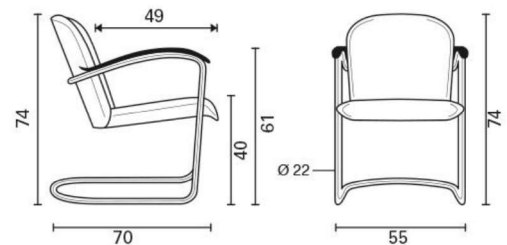

Maten zijn inclusief vloerglijders met vilt

Gispén 414	1,20m		Vrijwel alle stoffen toepasbaar			
Stofgroep	A 1.095	B 1.190	C 1.225	D 1.265	E 1.370	F 1.540
Leercategorie	1 1.310	2 1.575	3 1.705