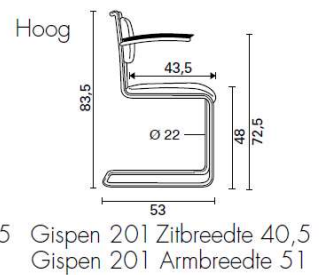

Maten zijn incl. vloerglijders met vilt

Gispen 101 H, XL		0,60m		Vrijwel alle stoffen toepasbaar			
Stofgroep	A 555	B 575	C 590	D 645	E 680	F 765	
Leercategorie	1 585	2 715	3 775				

Gispen 201 H, XL		0,60m		Vrijwel alle stoffen toepasbaar			
Stofgroep	A 630	B 650	C 665	D 715	E 745	F 820	
Leercategorie	1 655	2 775	3 830