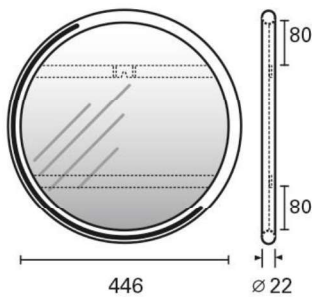

Gispen 33* € 175