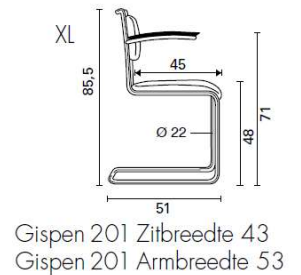

Maten zijn incl. vloerglijders met vilt

Gispen 101 H, XL		0,60m		Vrijwel alle stoffen toepasbaar			
Stofgroep	A 555	B 575	C 590	D 645	E 680	F 765	
Leercategorie	1 585	2 715	3 775				

Gispen 201 H, XL		0,60m		Vrijwel alle stoffen toepasbaar			
Stofgroep	A 630	B 650	C 665	D 715	E 745	F 820	
Leercategorie	1 655	2 775	3 830