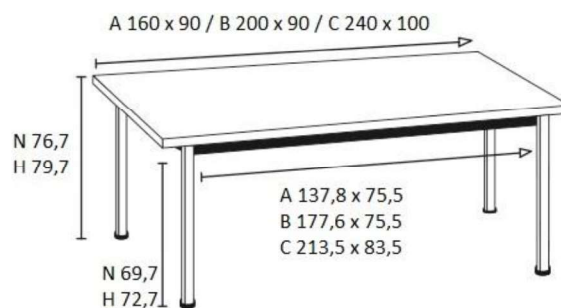

Maten zijn inclusief pootdoppen

Gispen 515

160 x 90	1.750
200 x 90	1.850
240 x 100	2.395