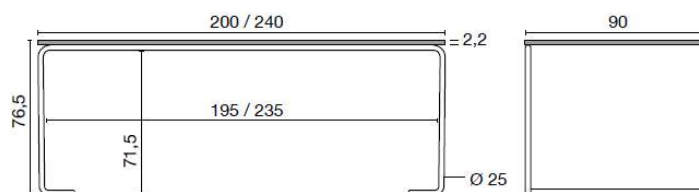

Blad: Grijs of zwart linoleum

Zijden: Blank gelakt

Kern: Multiplex

Blad: Fenix 0720 Nero Ingo