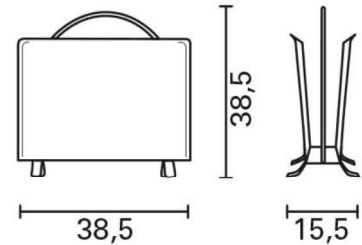

Gispen 1022* € 195

Gispen 33*

Frame: - Hoogglans chroom
- Zwart mat poedercoat

Glas: 9 mm spiegel glas

Gispen 1017*

Frame: Hoogglans chroom

Lekbakje Zwart RAL 9004

Gispen 1022*

Frame: Poedercoat staal

Kleur: - Aluminium grijs
- Zwart

* is een cadeauartikel. Cadeauartikelen kunnen alleen per 6 stuks of in een mix van 6 besteld worden.

Cadeauartikelen:

Per 6 stuks of in een mix van 6 te bestellen

Dit betreft:

Gispen 33 - Gispen 1011 - Gispen 1012 - Gispen 1013 - Gispen 1017 en Gispen 1022
GT411 - GT530 - GT971 en GT972