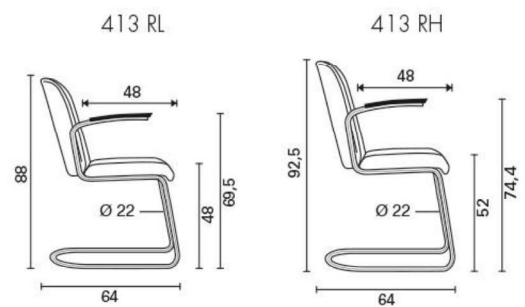

**Vloerglijders:** Set à 4 stuks

**Uitvoering:** **Verkrijgbaar in hoge of lage versie.**

**LET OP:**  
**Dit vermelden bij uw bestelling**

+ € 59,50  
+ € 59,50  
+ € 28,50

Armbreedte 57  
Maten zijn inclusief vloerglijders met vilt