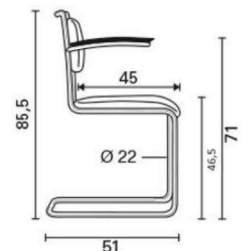

**Kleuren:** - Eiken blank gelakt eiken  
- Eiken zwart gebeitst eiken  
- Noten

+ € 28,50

Gispen 101 Zitbreedte 43

Gispen 201 Zitbreedte 43  
Gispen 201 Armbreedte 53

Maten zijn incl. vloerglijders met vilt