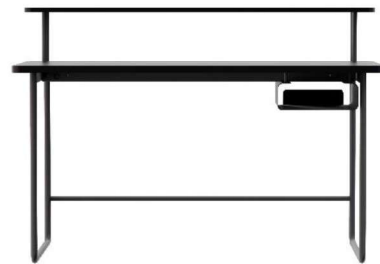

**Vloerdoppen:** Standaard

Standaard:

0720 NERO INGO

---

**Tafel**

200 x 90	2.450
240 x 90	2.550

Gispen no. 1 \ Gispen no.3

Gispen no. 2 \ Gispen no.4

**Gispen no. 1**      **basisbureau**      € 1.495,-  
Afmeting 120x80cm

**Gispen no. 2**      **basisbureau + 3e nivo**      € 1.795,-  
Afmeting 120x80cm

**Gispen no. 3**      **basisbureau**      € 1.495,-  
Afmeting 140x70cm