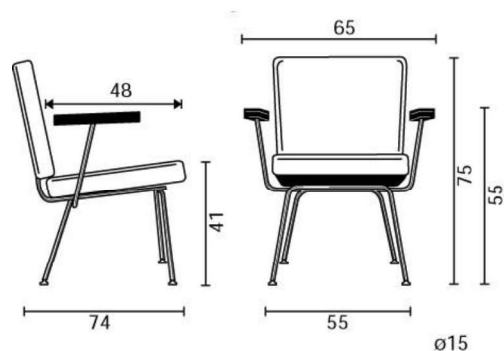

Gispen 1407	1,30m					
Stofgroep	A 1.150	B 1.170	C 1.200	D 1.250	E 1.300	F 1.395
Leercategorie	1 n.v.t.	2 n.v.t.	3 n.v.t.