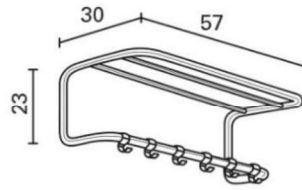

Gispen 1011* € 330