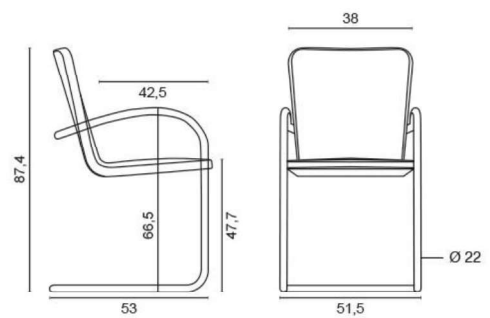

zitbreedte 43,5
Maten zijn inclusief vloerglijders

Gispen Today 412RH	1,20m			Vrijwel alle stoffen toepasbaar		
Stofgroep	A 875	B 895	C 915	D 965	E 1.000	F 1.085
Leercategorie	1 950	2 1.075	3 1.135