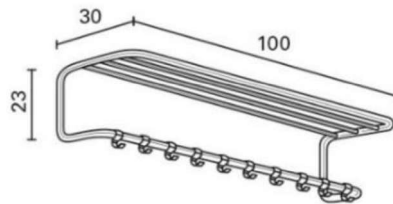

**Standaard:**

0720 NERO INGO

---

**Gispen Today**

Salontafel	1.195
------------	-------

**Gispen 1011\* € 330****Gispen 1012\* € 365****Gispen 1013\* € 415****Gispen 1011, 1012, 1013**

- Frame:**
- Hoogglans chroom
  - Zwart mat poedercoat