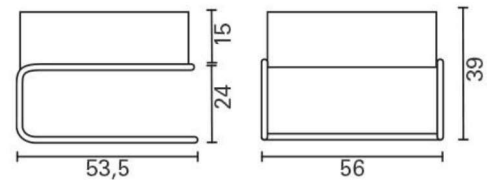

Frame: - Hoogglans chroom
- Zwart mat poedercoat

Interieur: Polyether schuim

Vloerglijders: Set à 4 stuks

+ € 28,50