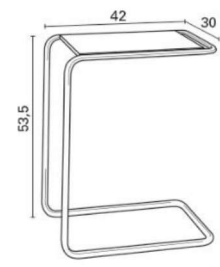

Gispen Today 530*

Maten zijn inclusief vloerglijders

1. Frame:
2. Hoogglans chroom
   - Zwart mat poedercoat
3. Bladen:
4. Eiken wit geolied (MDF + eikenfineer, onderzijde tegenfineer)
   - Eiken zwart gebeitst (MDF + eikenfineer, onderzijde tegenfineer)
   - Wit soft mat, Fenix Bianco Malé 0029

	Wit Fenix	Wit Eiken	Zwart Eiken
Gispen Mimi set	895	940	940
Gispen Today 530	275	310	310

* is een cadeauartikel. Cadeauartikelen kunnen alleen per 6 stuks of in een mix van 6 besteld worden.