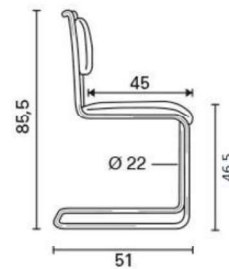

**Kleuren:** - Eiken blank gelakt eiken  
- Eiken zwart gebeitst eiken  
- Noten

+ € 28,50

Gispen 101 Zitbreedte 43

Gispen 201 Zitbreedte 43  
Gispen 201 Armbreedte 53

Maten zijn incl. vloerglijders met vilt