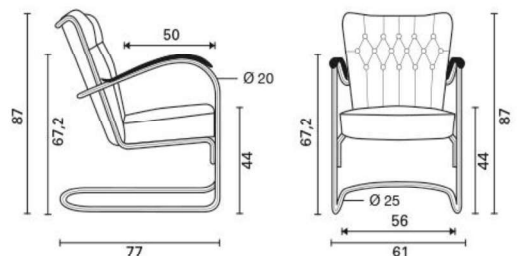

Maten zijn inclusief vloerglijders met vilt

Gispén 412SGE	1,80m		Vrijwel alle stoffen toepasbaar			
Stofgroep	A 2.950	B 3.025	C 3.085	D 3.285	E 3.450	F 3.800
Leercategorie	1 3.190	2 3.820	3 4.100