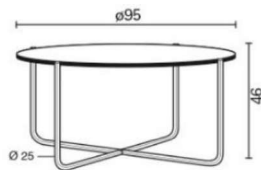

Gispen Today 417

Maten zijn inclusief vloerglijders