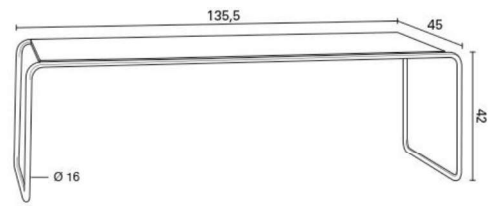

Gispen Today 531

Maten zijn inclusief vloerglijders

1. **Frame:**
2. Hoogglans chroom, incl. standaard vloerglijders
   - Zwart mat poedercoat
3. **Blad:**
4. Eiken wit geolied (MDF + eikenfineer, onderzijde tegenfineer)
   - Eiken zwart gebeitst (MDF + eikenfineer, onderzijde tegenfineer)
   - Wit soft mat, Fenix Bianco Malé 0029