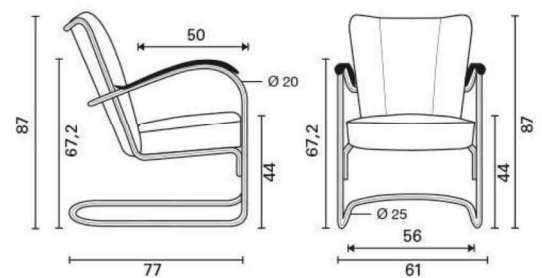

Frame:	- Hoogglans chroom - Zwart mat poedercoat	
Frameontage:	Metaalschroef verzonken	
Rugmontage:	Blind gemonteerd	
Interieur:	Rug: Pantera schuim Zit: Authentiek stalen spiraalvereninterieur + vormschuim	
Armleggers:	Standaard zwart bakeliet Optie: - mat zwart bakeliet - Beuken blank gelakt - Beuken zwart gelakt	+ € 59,50 + € 59,50
Afwerking:	Bij keuze stof is de bies standaard zwart kunstleder. Bij keuze (kunst)leder is de bies altijd gelijk aan het gekozen (kunst)leer	
Optie:	Bies in andere kleur of stof-/ leersoort Bies in dezelfde stof en kleur: geen meerprijs	+ € 99,75
Vloerglijders:	Set à 4 stuks	+ € 28,50