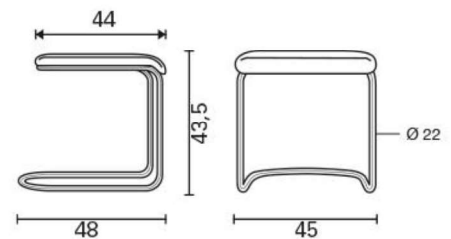

Frame: - Hoogglans chroom
- Zwart mat poedercoat

Interieur: Polyether schuim

Vloerglijders: Set à 4 stuks

+ € 28,50