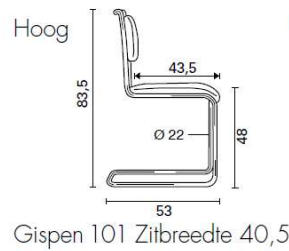

Maten zijn incl. vloerglijders met vilt

Gispen 101 H, XL		0,60m		Vrijwel alle stoffen toepasbaar			
Stofgroep	A 555	B 575	C 590	D 645	E 680	F 765	
Leercategorie	1 585	2 715	3 775				

Gispen 201 H, XL		0,60m		Vrijwel alle stoffen toepasbaar			
Stofgroep	A 630	B 650	C 665	D 715	E 745	F 820	
Leercategorie	1 655	2 775	3 830