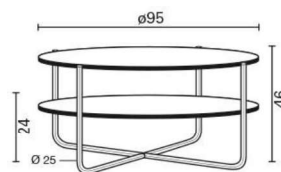

Gispen Today 427

Maten zijn inclusief vloerglijders

Frame: - Hoogglans chroom
- Zwart mat poedercoat

Blad: Standaard 10 mm Helder glas
Eiken zwart gebeitst (MDF + eikenfineer, onderzijde tegenfineer)
Wit soft mat, Fenix Bianco Malé 0029