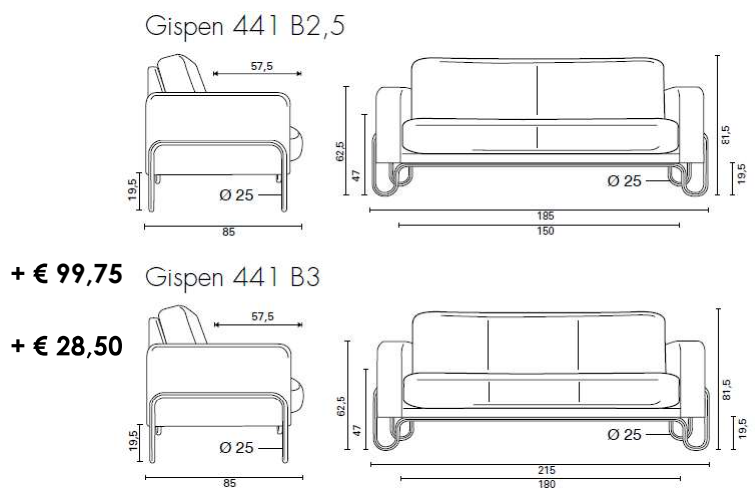

1. **Frame:** Hoogglans chroom
2. **Interieur:** Rug: Nosagveren
   Zit: Nosagveren
3. **Afwerking:** Bank uitgevoerd in stof heeft standaard een kunstleren zwarte bies
   Bank uitgevoerd in leer heeft standaard een doorgestikte bies.
4. **Optie:** Bies in andere kleur of stof-/leersoort
5. **Vloerglijders** Set à 4 stuks