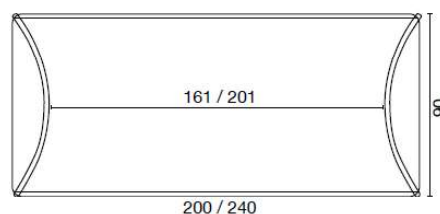

**Kern:** Multiplex

**Blad:** Fenix 0720 Nero Ingo

**Bladhoogte:** 76,5 cm

**Poten:** Hoogglans chroom

**Vloerdoppen:** Standaard voorzien van stelvoetjes

Maten zijn inclusief stelvoetjes