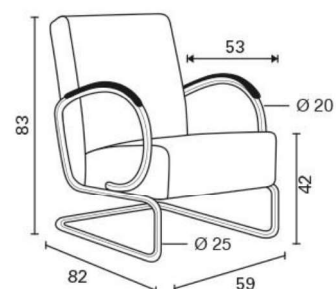

1. Frame: - Hoogglans chroom
   - Zwart mat poedercoat
2. **Interieur:** Rug: Pantera schuim
   Zit: Polyether schuim
3. **Armleggers:** Standaard zwart bakeliet
4. **Optie:**
   Beuken blank gelakt
   Beuken zwart gelakt
5. **Vloerglijders:** Set à 4 stuks

+ € 59,50
+ € 59,50
+ € 28,50