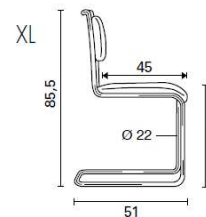

Maten zijn incl. vloerglijders met vilt

Gispen 101 H, XL		0,60m		Vrijwel alle stoffen toepasbaar			
Stofgroep	A 555	B 575	C 590	D 645	E 680	F 765	
Leercategorie	1 585	2 715	3 775				

Gispen 201 H, XL		0,60m		Vrijwel alle stoffen toepasbaar			
Stofgroep	A 630	B 650	C 665	D 715	E 745	F 820	
Leercategorie	1 655	2 775	3 830