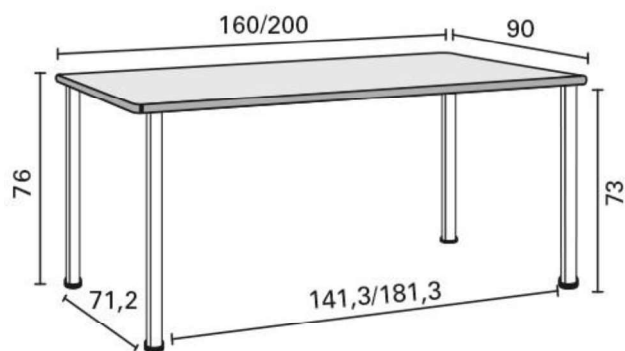

Maten zijn inclusief pootdoppen

Standaard:

Gispen 686

160 x 90	1.150
200 x 90	1.375