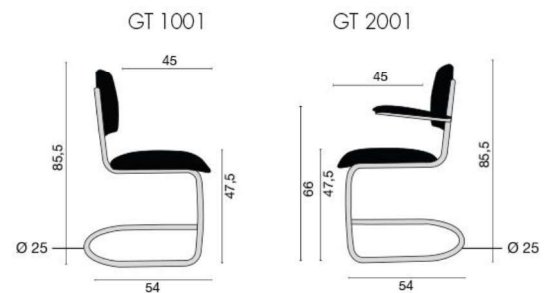

Gispen Today 1001

Gispen Today 2001

- Frame:** - Hoogglans chroom  
- Zwart mat poedercoat
- Interieur:** Rug: Koudschuim  
Zit: Koudschuim
- Armleggers:** Zwart bakeliet
- Vloerglijders:** Standaard

Maten zijn inclusief vloerdoppen  
Zitbreedte 46 Armbreedte 56