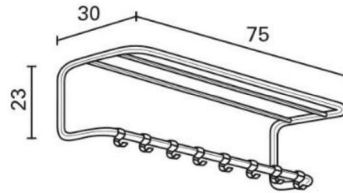

Gispen 1012* € 365