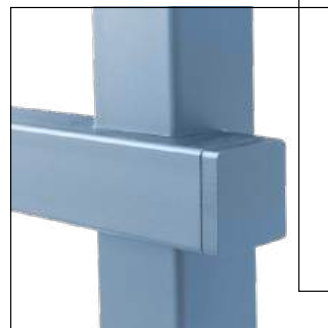

KLEURENCOLLECTIE

Poedercoating in fijnstructuur