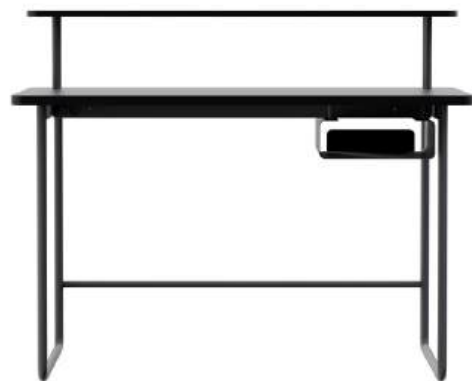

Dutch Originals REAAL
no. 2
no. 4

DUTCH ORIGINALS
NO. 1

basisbureau

DUTCH ORIGINALS
NO. 2

basisbureau + 3e niveau

DUTCH ORIGINALS
NO. 3

basisbureau

DUTCH ORIGINALS
NO. 4

basisbureau + 3e niveau