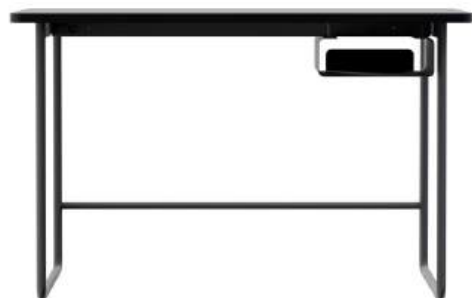

dUTCH ORIGINALS
REAAAL bureau
RICHARD HUTTEN
2020

Dutch Originals REAAL
no. 1
no. 3