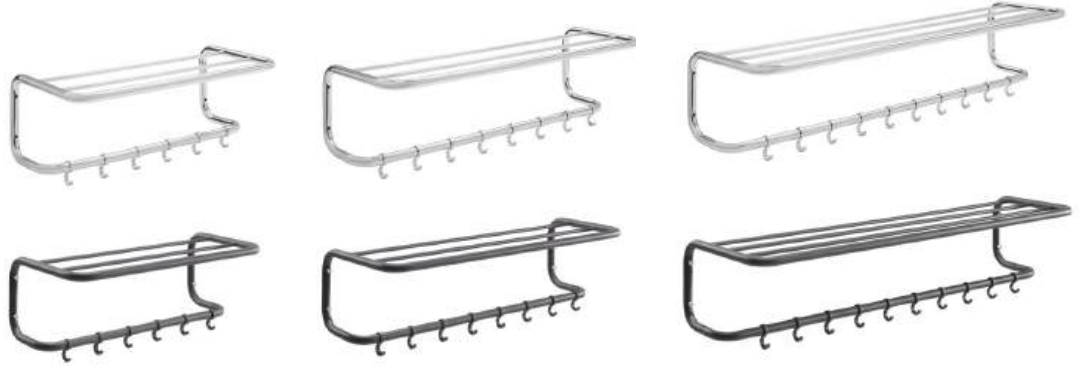

GispEN CLASSICS
1011 - 1012 - 1013
W.H. GISPEN 1933

FRAME:

- Hoogglans chroom
- Kleurencollectie

Maten:

- 23 x 57 x 30cm (HxBxD)
- 23 x 75 x 30cm (HxBxD)
- 23 x 100 x 30cm (HxBxD)

Frame:

Ø 20mm en 10mm

GISPEN CLASSICS 1011	380
GISPEN CLASSICS 1012	425
GISPEN CLASSICS 1013	480