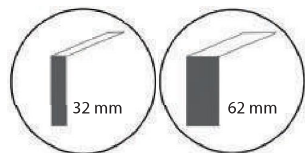

## T - OPSTELLING

32 mm dikte: NRC waarde  $\alpha_w = 0,70$   
 62 mm dikte: NRC waarde  $\alpha_w = 0,80$   
 Akoestisch rapport, zie pagina 57

Code	Hoogte panelen 120 cm	Stofgroep A		Stofgroep B		Stofgroep C		Stofgroep D	
		32 mm	62 mm	32 mm	62 mm	32 mm	62 mm	32 mm	62 mm
APS00TS	Complete set tbv 2x bureau 120 x 80 cm.	€ 426	€ 682	€ 489	€ 783	€ 562	€ 899	€ 736	€ 1.177
APS01TS	Complete set tbv 2x bureau 140 x 80 cm.	€ 435	€ 696	€ 501	€ 802	€ 579	€ 926	€ 759	€ 1.213
APS02TS	Complete set tbv 2x bureau 160 x 80 cm.	€ 444	€ 711	€ 513	€ 821	€ 596	€ 954	€ 781	€ 1.250
APS03TS	Complete set tbv 2x bureau 180 x 80 cm.	€ 453	€ 725	€ 525	€ 840	€ 613	€ 981	€ 804	€ 1.286
APS04TS	Complete set tbv 2x bureau 200 x 80 cm.	€ 462	€ 740	€ 537	€ 860	€ 630	€ 1.008	€ 827	€ 1.323
APS05TS	Complete set tbv 2x bureau 180 x 90 cm.	€ 462	€ 740	€ 537	€ 860	€ 630	€ 1.008	€ 827	€ 1.323
APS06TS	Complete set tbv 2x bureau 200 x 90 cm.	€ 471	€ 754	€ 549	€ 879	€ 647	€ 1.036	€ 850	€ 1.359
APS07TS	Complete set tbv 2x bureau 200 x 100 cm.	€ 480	€ 768	€ 561	€ 898	€ 665	€ 1.063	€ 873	€ 1.396

Code	Hoogte panelen 140 cm	Stofgroep A		Stofgroep B		Stofgroep C		Stofgroep D	
		32 mm	62 mm	32 mm	62 mm	32 mm	62 mm	32 mm	62 mm
APS10TS	Complete set tbv 2x bureau 120 x 80 cm.	€ 441	€ 706	€ 510	€ 816	€ 590	€ 944	€ 770	€ 1.232
APS11TS	Complete set tbv 2x bureau 140 x 80 cm.	€ 450	€ 720	€ 522	€ 836	€ 608	€ 972	€ 793	€ 1.268
APS12TS	Complete set tbv 2x bureau 160 x 80 cm.	€ 459	€ 735	€ 534	€ 855	€ 625	€ 999	€ 816	€ 1.305
APS13TS	Complete set tbv 2x bureau 180 x 80 cm.	€ 468	€ 749	€ 546	€ 874	€ 642	€ 1.026	€ 838	€ 1.341
APS14TS	Complete set tbv 2x bureau 200 x 80 cm.	€ 477	€ 764	€ 558	€ 893	€ 659	€ 1.054	€ 861	€ 1.378
APS15TS	Complete set tbv 2x bureau 180 x 90 cm.	€ 477	€ 764	€ 558	€ 893	€ 659	€ 1.054	€ 861	€ 1.378
APS16TS	Complete set tbv 2x bureau 200 x 90 cm.	€ 486	€ 778	€ 570	€ 912	€ 676	€ 1.081	€ 884	€ 1.414
APS17TS	Complete set tbv 2x bureau 200 x 100 cm.	€ 495	€ 792	€ 582	€ 932	€ 693	€ 1.109	€ 907	€ 1.451