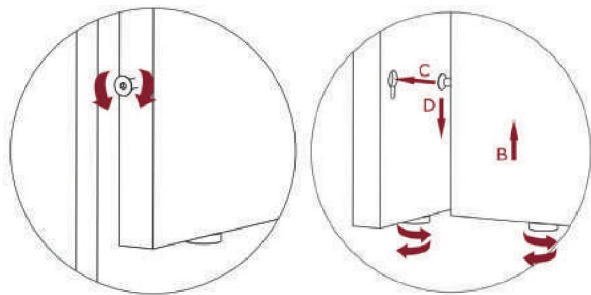

STOFGROEPEN VOOR AKOESTISCHE PANELEN

Stofgroep:	Type:	Naam:	Leverancier:
A	Stof	Vilt	Feltur
B	Stof	Basic	Ofis
	Stof	Fiji	Camira
C	Stof	Xtreme, Cara, Carlow, Era 170, Lucia, Racer	Camira
D	Stof	Blazer, Blazer Lite, LZ, Nexus, Sonus	Camira

*** Bij gebruik van 2 kleuren geldt een meerprijs van 3% bruto***

SNELKOPPELINGSYSTEEM

AKOESTISCHE TESTRAPPORTEN

Huislijn akoestisch paneel 32 mm dikte

Getest en goedgekeurd conform: ISO 354 en ISO 11654
NRC (Noise Reduction Coëfficiënt) waarde: $a_w = 0,70$