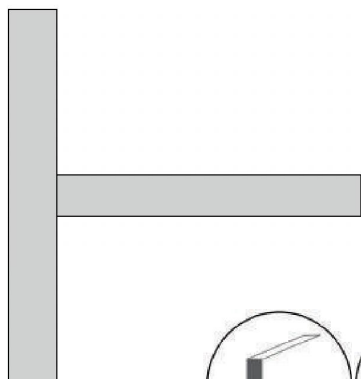

## T - OPSTELLING

32 mm dikte: NRC waarde  $\alpha_w = 0,70$   
 62 mm dikte: NRC waarde  $\alpha_w = 0,80$   
 Akoestisch rapport, zie pagina 57

### Kabeldoorvoerdop rond $\varnothing 75$ mm.

**tbv wand 32 mm dik**  
 A75-Z kleur zwart € 25  
 A75-A kleur aluminium € 25  
 A75-W kleur wit € 25

**tbv wand 62 mm dik**  
 B75-Z kleur zwart € 35  
 B75-A kleur aluminium € 35  
 B75-W kleur wit € 35

Code	Hoogte panelen 120 cm	Stofgroep A		Stofgroep B		Stofgroep C		Stofgroep D	
		32 mm	62 mm	32 mm	62 mm	32 mm	62 mm	32 mm	62 mm
APS00TS	Complete set tbv 2x bureau 120 x 80 cm.	€ 426	€ 682	€ 489	€ 783	€ 562	€ 899	€ 736	€ 1.177
APS01TS	Complete set tbv 2x bureau 140 x 80 cm.	€ 435	€ 696	€ 501	€ 802	€ 579	€ 926	€ 759	€ 1.213
APS02TS	Complete set tbv 2x bureau 160 x 80 cm.	€ 444	€ 711	€ 513	€ 821	€ 596	€ 954	€ 781	€ 1.250
APS03TS	Complete set tbv 2x bureau 180 x 80 cm.	€ 453	€ 725	€ 525	€ 840	€ 613	€ 981	€ 804	€ 1.286
APS04TS	Complete set tbv 2x bureau 200 x 80 cm.	€ 462	€ 740	€ 537	€ 860	€ 630	€ 1.008	€ 827	€ 1.323
APS05TS	Complete set tbv 2x bureau 180 x 90 cm.	€ 462	€ 740	€ 537	€ 860	€ 630	€ 1.008	€ 827	€ 1.323
APS06TS	Complete set tbv 2x bureau 200 x 90 cm.	€ 471	€ 754	€ 549	€ 879	€ 647	€ 1.036	€ 850	€ 1.359
APS07TS	Complete set tbv 2x bureau 200 x 100 cm.	€ 480	€ 768	€ 561	€ 898	€ 665	€ 1.063	€ 873	€ 1.396