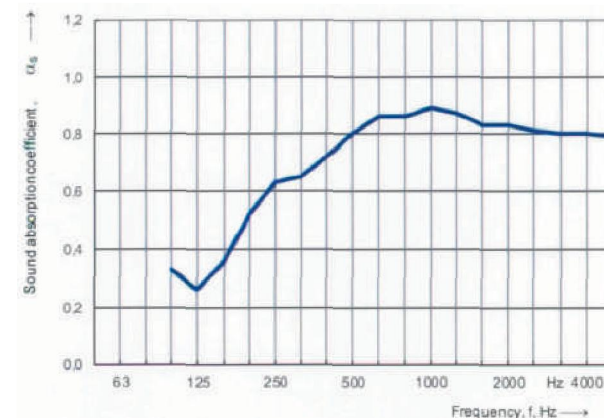

Huislijn akoestisch paneel 62 mm dikte

Getest en goedgekeurd conform: ISO 354 en ISO 11654
NRC (Noise Reduction Coëfficiënt) waarde: $a_w = 0,80$