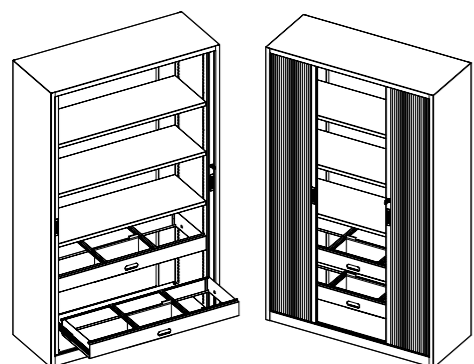

- Kastbreedte 120 cm of 80,5 cm. Kastdiepte 47 cm.
- De roldeuren zijn samengesteld uit lamelprofielen en een eindlamel voorzien van komgreep
- Type roldeuren: - ST: Stalen lamellen
  - KS-PP: lamellen van de milieuvriendelijke kunststof polypropyleen
- Deurgeleiding op stalen gelaste monorail
- Afsluiten van de deuren middels een slot met klapsleutel om sleutelbreuk te voorkomen.
- De achterwand is aan de buitenzijde volledig vlak.
- Hardboard binnen-achterwand zorgt voor geluidsabsorptie en sluit naadloos aan op de legborden.
- Kasten van 195 cm zijn voorzien van een driepuntssluiting.
- Kasten zijn van buiten- en binnenuit stelbaar door justervoeten.
- Topbladen in diverse materialen en uitvoeringen.
- Kasthoogtes zijn afgeleid van A4 ordner hoogte: 72 cm (2 x A4)
  111 cm (3 x A4)
  135 cm (3 x A4)
  163 cm (4 x A4)
  195 cm (5 x A4)
- Vanaf 135 cm hoogte kunnen bovenin de kast laterale mappen gehangen worden.
- Alle legborden zijn aan de onderzijde voor laterale hangmappen te gebruiken.
- Alle interieurs zijn per 22 mm verstelbaar.
- Volledig uittrekbare accessoires, voorzien van een uittrekbeveiliging.
- Alle interieurs zijn naar eigen inzicht te plaatsen.
- Benodigde hoogte voor plaatsen van: 1 uittrekframe 26 cm
  1 uittreklade 15 cm
  1 legbord met ordner 35 cm
  1 legbord met laterale hangmap 28 cm

Type kast	Binnenmaat kast	Legborden lateraal				Uittrekframe A4
		Ordner Max	nodig	Hangmappen	nodig	
HxB*	HxBxD in cm.					Maximaal Advies*
72 x 80,5	68 x 72 x 39	2 hoog	1	2 rij	2	2
195 x 80,5	179 x 72 x 39	5 hoog	4	6 rij	5	4*
72 x 120	68 x 107 x 39	2 hoog	1	2 rij	2	2
111 x 120	103 x 107 x 39	3 hoog	2	3 rij	3	3
135 x 120	119 x 107 x 39	3 hoog	2	4 rij	3	4
163 x 120	147 x 107 x 39	4 hoog	3	5 rij	4	4*
195 x 120	179 x 107 x 39	5 hoog	4	6 rij	5	4*

*Kasthoogte exclusief blad

	Afmeting (HxBxD) (Hoogte exclusief blad)	Basiscode	Zonder topblad	Stalen topblad	Melamine 18 mm	HPL 18 mm	Uitvoering							
							1	2	3	4				
Roldeurkasten ST														
	72x80,5x47 cm	65610-60177	€ 662	€ 715	€ 737	€ 784	0	0	0					
	72x120x47 cm	65610-60187	€ 832	€ 890	€ 923	€ 981	0	0	0					
	111x120x47 cm	65610-60197	€ 1.068	€ 1.127	€ 1.159	€ 1.217	0	0	0					
	135x120x47 cm	65610-60167	€ 1.140	€ 1.199	€ 1.231	€ 1.289	0	0	0					
	163x120x47 cm	65610-60157	€ 1.228	€ 1.286	€ 1.319	€ 1.377	0	0	0					
	195x80,5x47 cm	65610-60126	€ 1.124							0	0			
	195x120x47 cm	65610-60127	€ 1.307								0	0		
Roldeurkasten KS-PP														
	72x80,5x47 cm	65650-60140	€ 519	€ 571	€ 594	€ 641	0	0	0					
	72x120x47 cm	65650-60141	€ 644	€ 702	€ 735	€ 793	0	0	0					
	111x120x47 cm	65650-60143	€ 781	€ 839	€ 872	€ 930	0	0	0					
	135x120x47 cm	65650-60144	€ 826	€ 884	€ 917	€ 975	0	0	0					
	163x120x47 cm	65650-60145	€ 883	€ 941	€ 974	€ 1.032	0	0	0					
	195x80,5x47 cm	65650-60146	€ 844							0	0			
	195x120x47 cm	65650-60147	€ 939								0	0		
Kastblad recht														
	120x94 cm	65640-100			€ 192	€ 272	0							
Stafel combinatie														
	Bladmaat 240x94 cm Hoogte 113 cm	65660-240			€ 639	€ 841	0	0						

1. **Uitvoering**
1. Blad
  2. Lakkleur
  3. Kleur roldeur

Keuzemogelijkheden op pagina 14