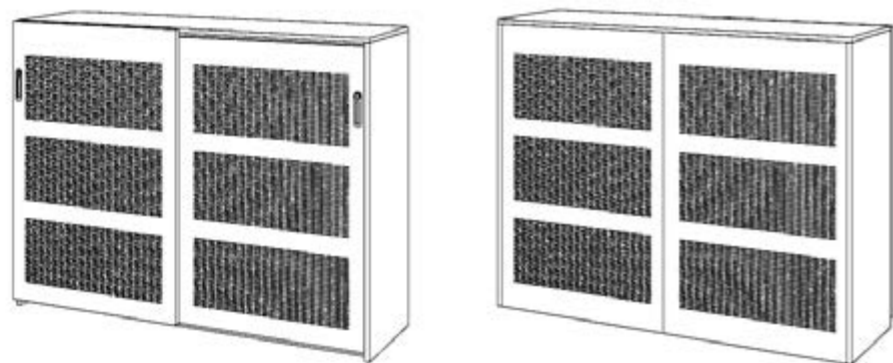

De constructie van de kasten is modulair en biedt daardoor een breed scala aan mogelijkheden in maatvoering, functionaliteit en materiaaloplossing.

Keuze uit eenzijdig toegankelijke kasten en tweezijdig toegankelijke kasten. Tweezijdig toegankelijke kasten zijn bij uitstek geschikt als ruimteverdeler van de werkomgeving. Eenzijdig toegankelijke kasten worden als wandkast, op de kopse zijde van werkplekken of rug aan rug geplaatst.

Breedte- en hoogtematen van de kasten zijn geoptimaliseerd vanuit eisen aangaande functioneel gebruik en opstellingsmogelijkheden:

Breedte 160 cm: Uittrekframes 2x4 breed, populaire bureaumaat 160 cm
Breedte 200 cm: Bureaumat 180 en 200 cm, opstelling kopse zijde duo werkplek
Breedte 240 cm: Uittrekframe 3x4 breed, ruimteverdeling

Hoogte 88 cm: 2 ordnerhoogte: Dressoir, sideboard
Hoogte 122 cm: 3 ordnerhoogte: Visuele privacy (zitpositie), akoestische afscherming
Hoogte 156 cm: 4 ordnerhoogte: Visuele privacy (lopen), akoestische afscherming
Hoogte 190 cm: 5 ordnerhoogte: Wandkast

Diepte eenzijdig toegankelijke kast: 49 cm
Diepte tweezijdig toegankelijke kast: 54 cm

Sound and Vision schuifdeurkasten zijn standaard voorzien van softclosing mechanieken voor geruisloze sluiting van de deuren.