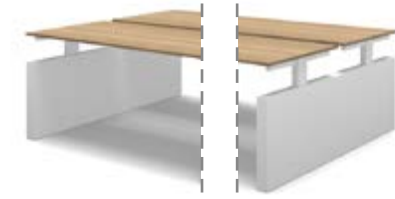

Uitvoering

1. Blad
2. Lakkleur
- 3.
4. Keuze

90 cm diep (Bladen a-symmetrisch geplaatst)

H-poot H-poot

H-poot Wang-poot

Wang-poot Wang-poot

	Afmeting	Omschrijving	Basiscode	Melamine 18 mm		HPL 18 mm		Basiscode	Melamine 18 mm		HPL 18 mm		Uitvoering						
				€		€			€		€		1	2	3	4			
Duo werkplek 	2x 160x90 cm	Instelbare hoogte	HTD90-160I-HH	€ 1.153		€ 1.425		HTD90-160I-HW	€ 1.321		€ 1.593		HTD90-160I-WW	€ 1.489		€ 1.761	0	0	X
		Slinger verstelbaar	HTD90-160S-HH	1.683		1.955		HTD90-160S-HW	1.851		2.123		HTD90-160S-WW	2.019		2.291	0	0	X
		Elektrisch verstelbaar	HTD90-160E-HH	2.343		2.615		HTD90-160E-HW	2.511		2.783		HTD90-160E-WW	2.679		2.951	0	0	X
	2x 180x90 cm	Instelbare hoogte	HTD90-180I-HH	€ 1.250		€ 1.544		HTD90-180I-HW	€ 1.418		€ 1.712		HTD90-180I-WW	€ 1.586		€ 1.880	0	0	X
		Slinger verstelbaar	HTD90-180S-HH	1.780		2.074		HTD90-180S-HW	1.948		2.242		HTD90-180S-WW	2.116		2.410	0	0	X
		Elektrisch verstelbaar	HTD90-180E-HH	2.440		2.734		HTD90-180E-HW	2.608		2.902		HTD90-180E-WW	2.776		3.070	0	0	X
	2x 200x90 cm	Instelbare hoogte	HTD90-200I-HH	€ 1.357		€ 1.673		HTD90-200I-HW	€ 1.525		€ 1.841		HTD90-200I-WW	€ 1.693		€ 2.009	0	0	X
		Slinger verstelbaar	HTD90-200S-HH	1.887		2.203		HTD90-200S-HW	2.055		2.371		HTD90-200S-WW	2.223		2.539	0	0	X
		Elektrisch verstelbaar	HTD90-200E-HH	2.547		2.863		HTD90-200E-HW	2.715		3.031		HTD90-200E-WW	2.883		3.199	0	0	X
Quattro werkplek 	4x 160x90 cm	Instelbare hoogte	HTQ90-160I-HH	€ 2.570		€ 3.114		HTQ90-160I-HW	€ 2.738		€ 3.282		HTQ90-160I-WW	€ 2.906		€ 3.450	0	0	X
		Slinger verstelbaar	HTQ90-160S-HH	3.630		4.174		HTQ90-160S-HW	3.798		4.342		HTQ90-160S-WW	3.966		4.510	0	0	X
		Elektrisch verstelbaar	HTQ90-160E-HH	4.950		5.494		HTQ90-160E-HW	5.118		5.662		HTQ90-160E-WW	5.286		5.830	0	0	X
	4x 180x90 cm	Instelbare hoogte	HTQ90-180I-HH	€ 2.763		€ 3.351		HTQ90-180I-HW	€ 2.931		€ 3.519		HTQ90-180I-WW	€ 3.099		€ 3.687	0	0	X
		Slinger verstelbaar	HTQ90-180S-HH	3.823		4.411		HTQ90-180S-HW	3.991		4.579		HTQ90-180S-WW	4.159		4.747	0	0	X
		Elektrisch verstelbaar	HTQ90-180E-HH	5.143		5.731		HTQ90-180E-HW	5.311		5.899		HTQ90-180E-WW	5.479		6.067	0	0	X
	4x 200x90 cm	Instelbare hoogte	HTQ90-200I-HH	€ 2.978		€ 3.610		HTQ90-200I-HW	€ 3.146		€ 3.778		HTQ90-200I-WW	€ 3.314		€ 3.946	0	0	X
		Slinger verstelbaar	HTQ90-200S-HH	4.038		4.670		HTQ90-200S-HW	4.206		4.838		HTQ90-200S-WW	4.374		5.006	0	0	X
		Elektrisch verstelbaar	HTQ90-200E-HH	5.358		5.990		HTQ90-200E-HW	5.526		6.158		HTQ90-200E-WW	5.694		6.326	0	0	X
Sesto werkplek 	6x 160x90 cm	Instelbare hoogte	HTS90-160I-HH	€ 3.986		€ 4.802		HTS90-160I-HW	€ 4.154		€ 4.970		HTS90-160I-WW	€ 4.322		€ 5.138	0	0	X
		Slinger verstelbaar	HTS90-160S-HH	5.576		6.392		HTS90-160S-HW	5.744		6.560		HTS90-160S-WW	5.912		6.728	0	0	X
		Elektrisch verstelbaar	HTS90-160E-HH	7.556		8.372		HTS90-160E-HW	7.724		8.540		HTS90-160E-WW	7.892		8.708	0	0	X
	6x 180x90 cm	Instelbare hoogte	HTS90-180I-HH	€ 4.276		€ 5.158		HTS90-180I-HW	€ 4.444		€ 5.326		HTS90-180I-WW	€ 4.612		€ 5.494	0	0	X
		Slinger verstelbaar	HTS90-180S-HH	5.866		6.748		HTS90-180S-HW	6.034		6.916		HTS90-180S-WW	6.202		7.084	0	0	X
		Elektrisch verstelbaar	HTS90-180E-HH	7.846		8.728		HTS90-180E-HW	8.014		8.896		HTS90-180E-WW	8.182		9.064	0	0	X
	6x 200x90 cm	Instelbare hoogte	HTS90-200I-HH	€ 4.598		€ 5.546		HTS90-200I-HW	€ 4.766		€ 5.714		HTS90-200I-WW	€ 4.934		€ 5.882	0	0	X
		Slinger verstelbaar	HTS90-200S-HH	6.188		7.136		HTS90-200S-HW	6.356		7.304		HTS90-200S-WW	6.524		7.472	0	0	X
		Elektrisch verstelbaar	HTS90-200E-HH	8.168		9.116		HTS90-200E-HW	8.336		9.284		HTS90-200E-WW	8.504		9.452	0	0	X