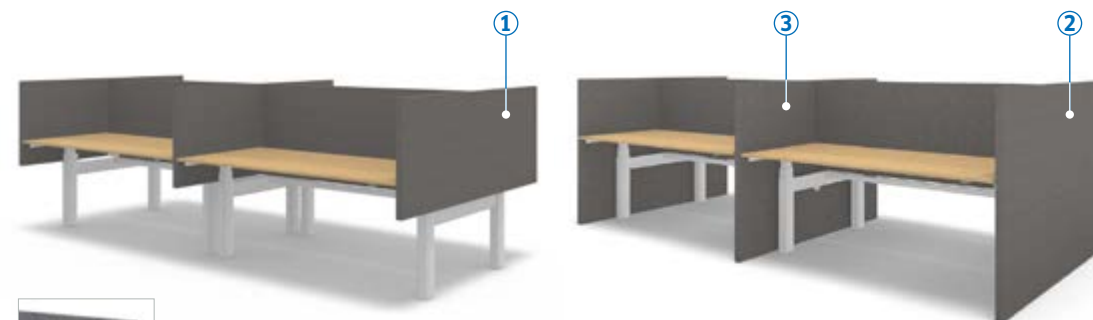

Akoestisch gestoffeerde bureauschermen
Incl. bevestiging
Hoogtelijn **122** cm