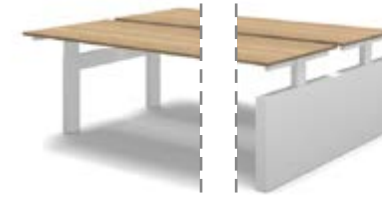

H-poot Wang-poot