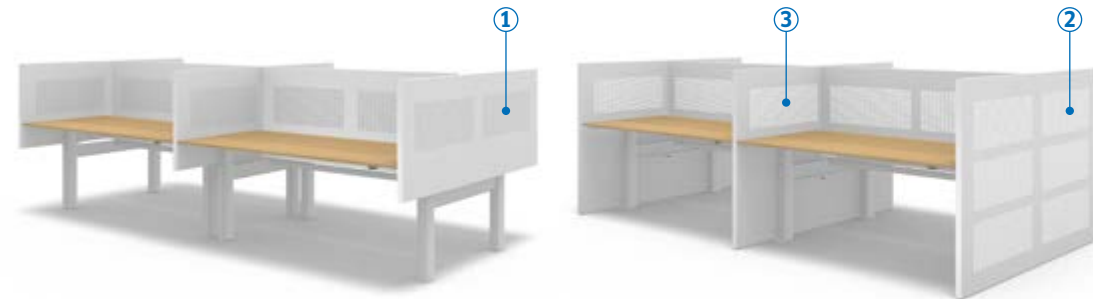

Bureauschermen

Stalen akoestisch bureauschermen perforatie sound and vision 2.0 series
Incl. bevestiging
Hoogtelijn **122** cm