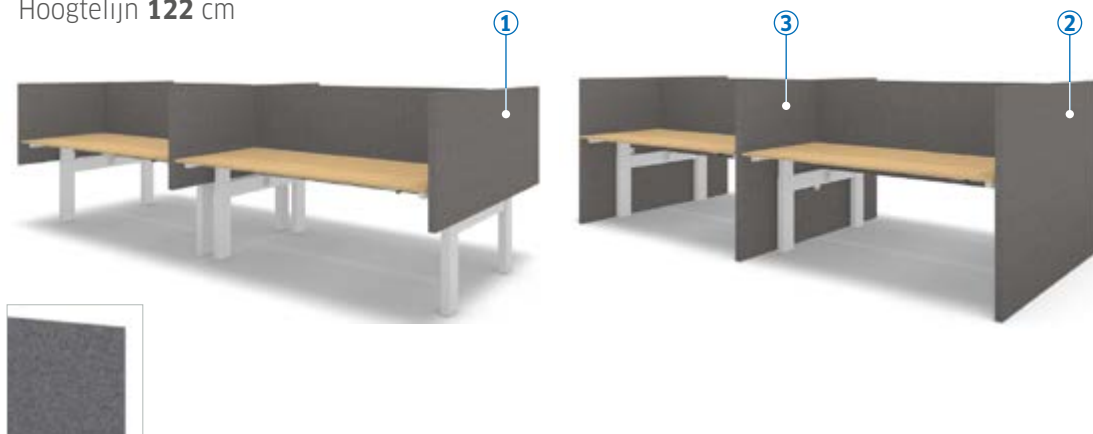

Afmeting	Omschrijving	Basiscode	Prijs	Stofgroep A	Stofgroep B	Uitvoering			
						1	2	3	4
158x68x4 cm	bureauscherm bladlengte 160 cm	HTGS-B160K	€ 575			0	0		
178x68x4 cm	bureauscherm bladlengte 180 cm	HTGS-B180K	€ 618			0	0		
198x68x4 cm	bureauscherm bladlengte 200 cm	HTGS-B200K	€ 677			0	0		
169x68x4 cm	bureau zijscherm (1) bladdiepte 80 cm	HTGS-Z169K	€ 709			0	0		
189x68x4 cm	bureau zijscherm (1) bladdiepte 90 cm	HTGS-Z189K	€ 756			0	0		
169x122x4 cm	bureau eindscherm (2) bladdiepte 80 cm	HTGS-E169K	€ 829			0	0		
189x122x4 cm	bureau eindscherm (2) bladdiepte 90 cm	HTGS-E189K	€ 934			0	0		
169x122x4 cm	bureau tussenscherm (3) bladdiepte 80 cm	HTGS-T169K	€ 878			0	0		
189x122x4 cm	bureau tussenscherm (3) bladdiepte 90 cm	HTGS-T189K	€ 982			0	0		
158x56x4 cm	bureauscherm bladlengte 160 cm	HTVG-B160P		€ 457	€ 532	0	0		
178x56x4 cm	bureauscherm bladlengte 180 cm	HTVG-B180P		€ 483	€ 564	0	0		
198x56x4 cm	bureauscherm bladlengte 200 cm	HTVG-B200P		€ 521	€ 607	0	0		
169x56x4 cm	bureau zijscherm (1) bladdiepte 80 cm	HTVG-Z169P		€ 579	€ 660	0	0		
189x56x4 cm	bureau zijscherm (1) bladdiepte 90 cm	HTVG-Z189P		€ 610	€ 696	0	0		
169x110x4 cm	bureau eindscherm (2) bladdiepte 80 cm	HTVG-E169P		€ 808	€ 969	0	0		
189x110x4 cm	bureau eindscherm (2) bladdiepte 90 cm	HTVG-E189P		€ 871	€ 1.043	0	0		
169x110x4 cm	bureau tussenscherm (3) bladdiepte 80 cm	HTVG-T169P		€ 856	€ 1.017	0	0		
189x110x4 cm	bureau tussenscherm (3) bladdiepte 90 cm	HTVG-T189P		€ 920	€ 1.092	0	0		
158x68x4 cm	bureauscherm bladlengte 160 cm	HTVG-B160K		€ 478	€ 553	0	0		
178x68x4 cm	bureauscherm bladlengte 180 cm	HTVG-B180K		€ 505	€ 586	0	0		
198x68x4 cm	bureauscherm bladlengte 200 cm	HTVG-B200K		€ 543	€ 629	0	0		
169x68x4 cm	bureau zijscherm (1) bladdiepte 80 cm	HTVG-Z169K		€ 601	€ 681	0	0		
189x68x4 cm	bureau zijscherm (1) bladdiepte 90 cm	HTVG-Z189K		€ 632	€ 718	0	0		
169x122x4 cm	bureau eindscherm (2) bladdiepte 80 cm	HTVG-E169K		€ 829	€ 991	0	0		
189x122x4 cm	bureau eindscherm (2) bladdiepte 90 cm	HTVG-E189K		€ 893	€ 1.065	0	0		
169x122x4 cm	bureau tussenscherm (3) bladdiepte 80 cm	HTVG-T169K		€ 878	€ 1.039	0	0		
189x122x4 cm	bureau tussenscherm (3) bladdiepte 90 cm	HTVG-T189K		€ 941	€ 1.113	0	0		

Akoestisch gestoffeerd bureauscherm

Stofgroep A

Jazz

Stofgroep B

Facet

Keuzemogelijkheden
Lichtgrijs vliesdoek
(code VG)

Keuzemogelijkheden
Zwart vliesdoek
(code VZ)

Uitvoering

- 1.
2. Lakkleur
3. Stof
4. Kleur akoestisch vliesboek