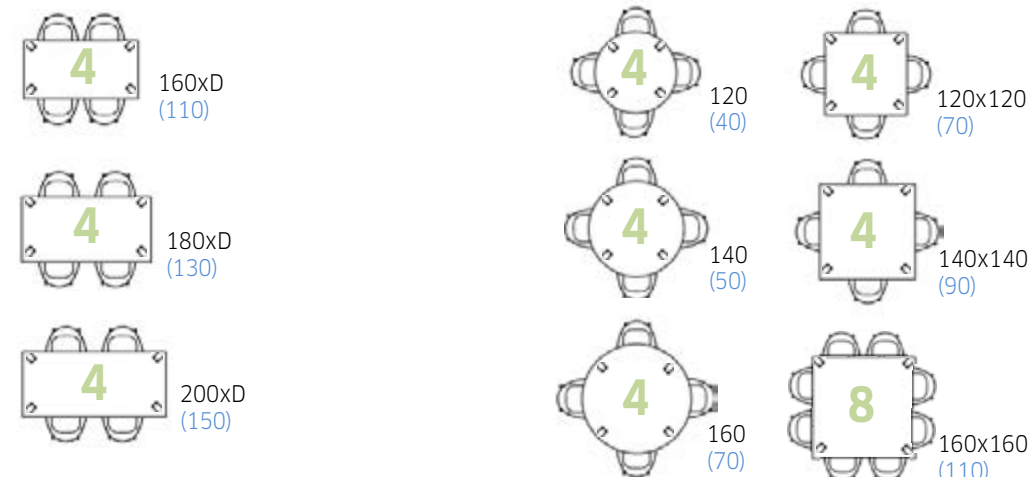

(Vrije beenruimte in cm lange zijde van de tafel)

4-poten rechthoek 80/90/100/120 cm diep

rond en vierkant 120/140/160 cm diep

6-poten rechthoek 100/120 cm diep

4-poten rechte, 60 cm teruggeplaatste poten rechthoek 100/120 cm diep

6-poten rechte, 60 cm teruggeplaatste poten rechthoek 100/120 cm diep

4-poten rechthoek 100/120/160 cm diep

ovaal 129/110 cm diep

6-poten rechthoek 160 cm diep / ovaal 129 cm diep

4-poten rechte, 60 cm teruggeplaatste poten rechthoek 160 cm diep