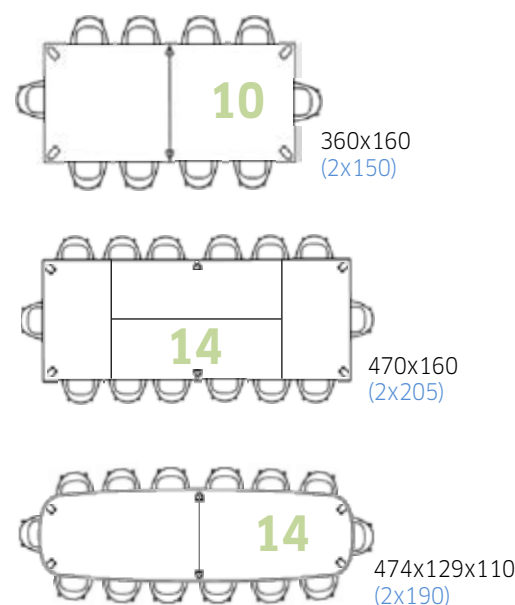

(Vrije beenruimte in cm lange zijde van de tafel)

4-poten rechthoek 80/90/100/120 cm diep

rond en vierkant 120/140/160 cm diep

6-poten rechthoek 100/120 cm diep

4-poten rechte, 60 cm teruggeplaatste poten rechthoek 100/120 cm diep

6-poten rechte, 60 cm teruggeplaatste poten rechthoek 100/120 cm diep

4-poten rechthoek 100/120/160 cm diep

ovaal 129/110 cm diep

6-poten rechthoek 160 cm diep / ovaal 129 cm diep

4-poten rechte, 60 cm teruggeplaatste poten rechthoek 160 cm diep