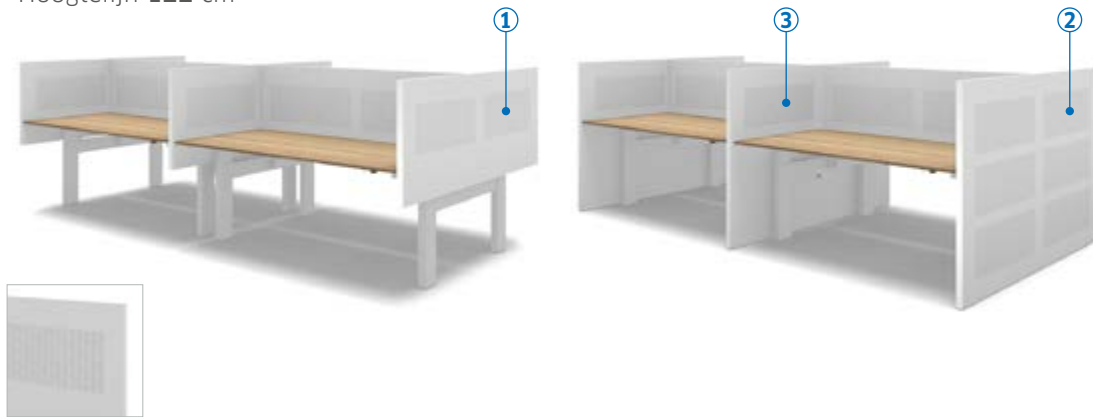

Bureauschermen

Stalen akoestisch bureauschermen perforatie sound and vision 2.0 series

Incl. bevestiging
Hoogtelijn 122 cm

Akoestisch gestoffeerde bureauschermen

Incl. bevestiging
Hoogtelijn 110 cm