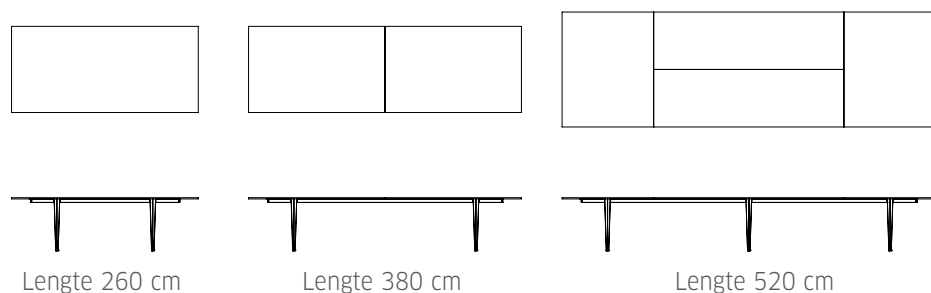

Tafelonderstel

Het onderstel van de TABS tafel wordt op eenvoudige wijze gemonteerd door verbinding van de gelaste pootjukken aan de bladprofielen. De pootjukken voor zithoogte (74 cm) en stahoogte (110 cm) zijn uitwisselbaar. TABS tafels worden ongemonteerd uitgeleverd.

Tafeluitvoering met schuine poten

De oversteek van rechthoek- en vierkante bladen in combinatie met de schuine plaatsing van de poten zorgt voor optimale vrije beenruimte op zowel de lange als korte zijde van de tafel. De combinatie met ronde en ovaalvormige bladvormen zorgen voor minder rigide zitposities en verhogen het informele karakter van de tafel. Tafels tot en met lengte 300 cm worden uitgevoerd met vier poten. Langere tafels op zes poten.

Tafeluitvoering met rechte poten en overstekende bladen

Compacte bespreektafels met een maximaal aantal zitplaatsen. De poten van deze tafeluitvoeringen kennen niet de karakteristieke schuine stand, maar staan recht. In combinatie met het ondersteunend frame wordt op de kopse zijde van de tafel een blad- overstek van 60 cm gerealiseerd. Voor aanzitten aan beide zijden van de poot of aan de kopse kant van de tafel. Tafels tot en met lengte 380 cm worden uitgevoerd met vier poten. Langere tafels op zes poten.