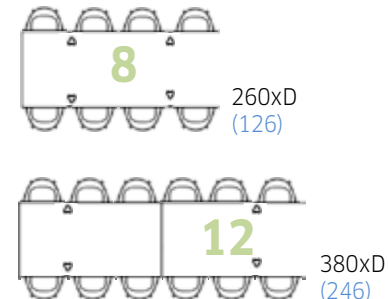

(Vrije beenruimte in cm lange zijde van de tafel)

4-poten rechthoek 80/90/100/120 cm diep

rond en vierkant 120/140/160 cm diep

6-poten rechthoek 100/120 cm diep

4-poten rechte, 60 cm teruggeplaatste poten rechthoek 100/120 cm diep

6-poten rechte, 60 cm teruggeplaatste poten rechthoek 100/120 cm diep

4-poten rechthoek 100/120/160 cm diep

ovaal 129/110 cm diep

6-poten rechthoek 160 cm diep / ovaal 129 cm diep

4-poten rechte, 60 cm teruggeplaatste poten rechthoek 160 cm diep