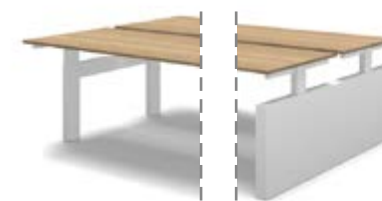

H-poot Wang-poot