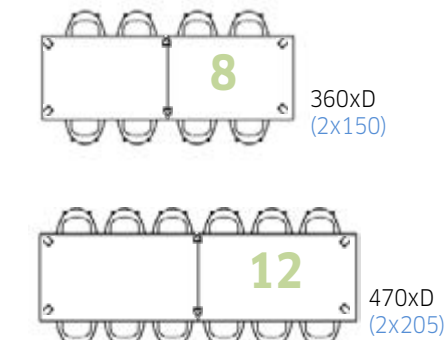

Bladuitvoeringen

De tafelbladen zijn in diverse uitvoeringsvarianten en decors leverbaar. De uitvoeringsvarianten zijn:

- **Melamine** Gemelamineerd spaanplaat voorzien van een rechte 2 mm kunststof afwerkrand. Bladdikte 18 mm.
- **HPL Spaanplaat** Spaanplaat afgewerkt met HPL (high pressure laminate) voorzien van 2 mm kunststof afwerkrand. Bladdikte 24 mm.
- **HPL Multiplex** Berken multiplex plaatmateriaal afgewerkt met HPL (high pressure laminate). Randafwerking met facet contourfreeswerk, 2 mm aluminium decor afwerkrand en blanke lakafwerking. Bladdikte 23 mm. (De HPL Multiplex zittingen voor krukken en bank worden met blank gelakte randen uitgevoerd)

De levertijd van TABS tafels is afhankelijk van de gekozen bladuitvoering	
Melamine wit, eiken en noten decor blad	4 werkweken
Overige bladuitvoeringen	6 werkweken
Krukken en bank	6 werkweken

zit uitvoering hoogte 74 cm

(Vrije beenruimte in cm lange zijde van de tafel)

4-poten rechthoek 80/90/100/120 cm diep

rond en vierkant 120/140/160 cm diep

6-poten rechthoek 100/120 cm diep

4-poten rechte, 60 cm teruggeplaatste poten rechthoek 100/120 cm diep

6-poten rechte, 60 cm teruggeplaatste poten rechthoek 100/120 cm diep

4-poten rechthoek 100/120/160 cm diep

ovaal 129/110 cm diep

6-poten rechthoek 160 cm diep / ovaal 129 cm diep

4-poten rechte, 60 cm teruggeplaatste poten rechthoek 160 cm diep