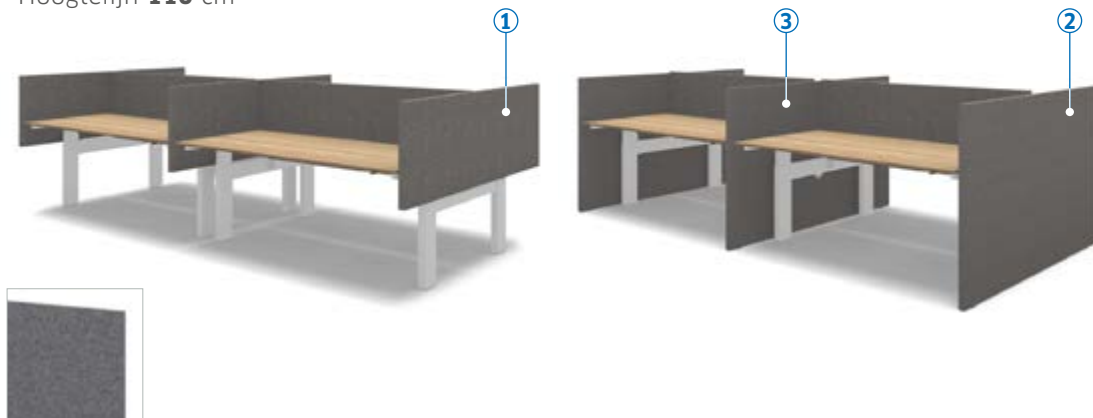

Akoestisch gestoffeerde bureauschermen

Incl. bevestiging
Hoogtelijn 122 cm