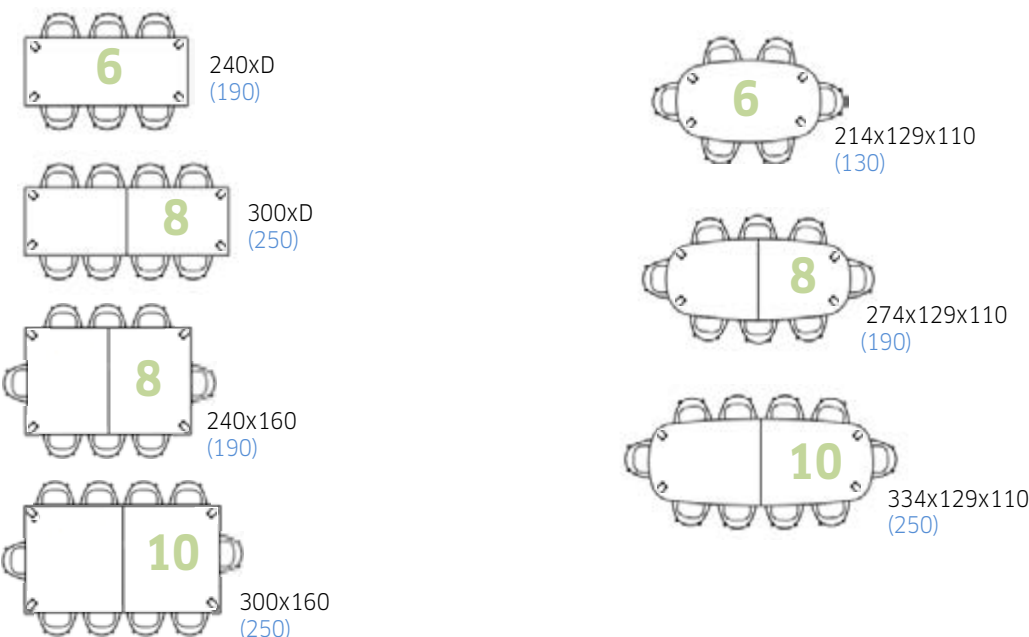

(Vrije beenruimte in cm lange zijde van de tafel)

4-poten rechthoek 80/90/100/120 cm diep

rond en vierkant 120/140/160 cm diep

6-poten rechthoek 100/120 cm diep

4-poten rechte, 60 cm teruggeplaatste poten rechthoek 100/120 cm diep

6-poten rechte, 60 cm teruggeplaatste poten rechthoek 100/120 cm diep

4-poten rechthoek 100/120/160 cm diep

ovaal 129/110 cm diep

6-poten rechthoek 160 cm diep / ovaal 129 cm diep

4-poten rechte, 60 cm teruggeplaatste poten rechthoek 160 cm diep