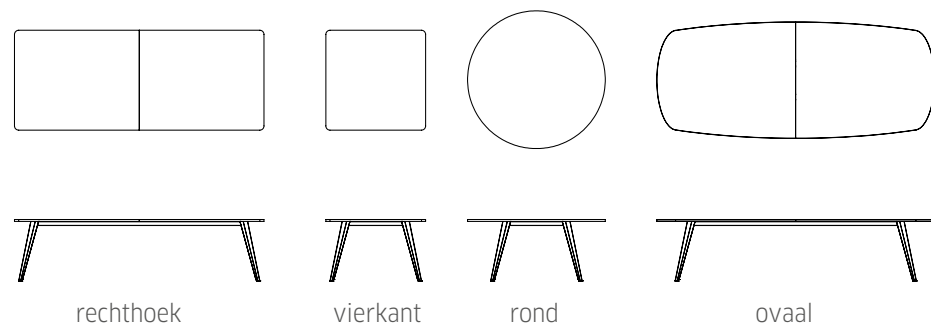

Algemeen

Tafels uit de TABS serie nodigen uit om aan te werken, te ontmoeten, te overleggen of even te ontspannen. Zittend of staand, alleen of in teamverband. Van start tot einde van de werkdag.

Het ontwerp is geïnspireerd op de Japanse vouwkunst Origami. Plaatstaal wordt op een ingenieuze wijze gevouwen tot een vijfhoekige, vanuit een punt in de vloer gezien, taps oplopende pootvorm. Vanuit elk gezichtspunt zijn de vouwlijnen te zien en blijven de proporties intact.

Tafelonderstel

Het onderstel van de TABS tafel wordt op eenvoudige wijze gemonteerd door verbinding van de gelaste pootjukken aan de bladprofielen. De pootjukken voor zithoogte (74 cm) en stahoogte (110 cm) zijn uitwisselbaar. TABS tafels worden ongemonteerd uitgeleverd.

Tafeluitvoering met schuine poten

De oversteek van rechthoek- en vierkante bladen in combinatie met de schuine plaatsing van de poten zorgt voor optimale vrije beenruimte op zowel de lange als korte zijde van de tafel. De combinatie met ronde en ovaalvormige bladvormen zorgen voor minder rigide zitposities en verhogen het informele karakter van de tafel. Tafels tot en met lengte 300 cm worden uitgevoerd met vier poten. Langere tafels op zes poten.

Tafeluitvoering met rechte poten en overstekende bladen

Compacte bespreektafels met een maximaal aantal zitplaatsen. De poten van deze tafeluitvoeringen kennen niet de karakteristieke schuine stand, maar staan recht. In combinatie met het ondersteunend frame wordt op de kopse zijde van de tafel een blad- overstek van 60 cm gerealiseerd. Voor aanzitten aan beide zijden van de poot of aan de kopse kant van de tafel. Tafels tot en met lengte 380 cm worden uitgevoerd met vier poten. Langere tafels op zes poten.