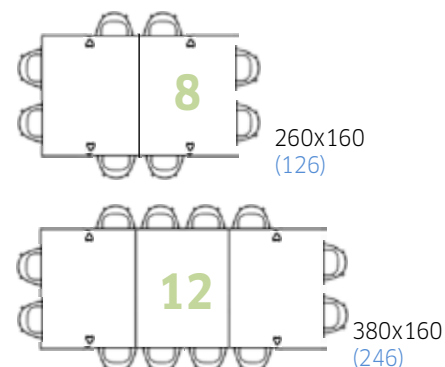

(Vrije beenruimte in cm lange zijde van de tafel)

4-poten rechthoek 80/90/100/120 cm diep

rond en vierkant 120/140/160 cm diep

6-poten rechthoek 100/120 cm diep

4-poten rechte, 60 cm teruggeplaatste poten rechthoek 100/120 cm diep

6-poten rechte, 60 cm teruggeplaatste poten rechthoek 100/120 cm diep

4-poten rechthoek 100/120/160 cm diep

ovaal 129/110 cm diep

6-poten rechthoek 160 cm diep / ovaal 129 cm diep

4-poten rechte, 60 cm teruggeplaatste poten rechthoek 160 cm diep