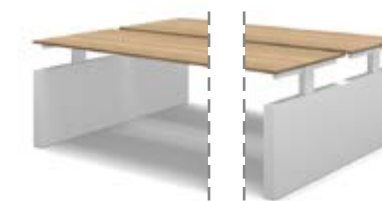

Uitvoering
1. Code decor
2. Lakkleur
3.
4.

80 cm diep

H-poot H-poot

H-poot Wang-poot

Wang-poot Wang-poot

	Afmeting	Omschrijving	Basiscode	Melamine 18 mm		HPL 18 mm		Basiscode	Melamine 18 mm		HPL 18 mm		Uitvoering						
				€		€			€		€		1	2	3	4			
Duo werkplek 	2x 160x80 cm	Instelbare hoogte	HTD80-160I-HH	€ 1.060		€ 1.320		HTD80-160I-HW	€ 1.228		€ 1.488		HTD80-160I-WW	€ 1.396		€ 1.656	0	0	X
		Slinger verstelbaar	HTD80-160S-HH	1.590		1.850		HTD80-160S-HW	1.758		2.018		HTD80-160S-WW	1.926		2.186	0	0	X
		Elektrisch verstelbaar	HTD80-160E-HH	2.250		2.510		HTD80-160E-HW	2.418		2.678		HTD80-160E-WW	2.586		2.846	0	0	X
	2x 180x80 cm	Instelbare hoogte	HTD80-180I-HH	€ 1.146		€ 1.428		HTD80-180I-HW	€ 1.314		€ 1.596		HTD80-180I-WW	€ 1.482		€ 1.764	0	0	X
		Slinger verstelbaar	HTD80-180S-HH	1.676		1.958		HTD80-180S-HW	1.844		2.126		HTD80-180S-WW	2.012		2.294	0	0	X
		Elektrisch verstelbaar	HTD80-180E-HH	2.336		2.618		HTD80-180E-HW	2.504		2.786		HTD80-180E-WW	2.672		2.954	0	0	X
	2x 200x80 cm	Instelbare hoogte	HTD80-200I-HH	€ 1.242		€ 1.536		HTD80-200I-HW	€ 1.410		€ 1.704		HTD80-200I-WW	€ 1.578		€ 1.872	0	0	X
		Slinger verstelbaar	HTD80-200S-HH	1.772		2.066		HTD80-200S-HW	1.940		2.234		HTD80-200S-WW	2.108		2.402	0	0	X
		Elektrisch verstelbaar	HTD80-200E-HH	2.432		2.726		HTD80-200E-HW	2.600		2.894		HTD80-200E-WW	2.768		3.062	0	0	X
Quattro werkplek 	4x 160x80 cm	Instelbare hoogte	HTQ80-160I-HH	€ 2.382		€ 2.902		HTQ80-160I-HW	€ 2.550		€ 3.070		HTQ80-160I-WW	€ 2.718		€ 3.238	0	0	X
		Slinger verstelbaar	HTQ80-160S-HH	3.442		3.962		HTQ80-160S-HW	3.610		4.130		HTQ80-160S-WW	3.778		4.298	0	0	X
		Elektrisch verstelbaar	HTQ80-160E-HH	4.762		5.282		HTQ80-160E-HW	4.930		5.450		HTQ80-160E-WW	5.098		5.618	0	0	X
	4x 180x80 cm	Instelbare hoogte	HTQ80-180I-HH	€ 2.554		€ 3.118		HTQ80-180I-HW	€ 2.722		€ 3.286		HTQ80-180I-WW	€ 2.890		€ 3.454	0	0	X
		Slinger verstelbaar	HTQ80-180S-HH	3.614		4.178		HTQ80-180S-HW	3.782		4.346		HTQ80-180S-WW	3.950		4.514	0	0	X
		Elektrisch verstelbaar	HTQ80-180E-HH	4.934		5.498		HTQ80-180E-HW	5.102		5.666		HTQ80-180E-WW	5.270		5.834	0	0	X
	4x 200x80 cm	Instelbare hoogte	HTQ80-200I-HH	€ 2.748		€ 3.336		HTQ80-200I-HW	€ 2.916		€ 3.504		HTQ80-200I-WW	€ 3.084		€ 3.672	0	0	X
		Slinger verstelbaar	HTQ80-200S-HH	3.808		4.396		HTQ80-200S-HW	3.976		4.564		HTQ80-200S-WW	4.144		4.732	0	0	X
		Elektrisch verstelbaar	HTQ80-200E-HH	5.128		5.716		HTQ80-200E-HW	5.296		5.884		HTQ80-200E-WW	5.464		6.052	0	0	X
Sesto werkplek 	6x 160x80 cm	Instelbare hoogte	HTS80-160I-HH	€ 3.705		€ 4.485		HTS80-160I-HW	€ 3.873		€ 4.653		HTS80-160I-WW	€ 4.041		€ 4.821	0	0	X
		Slinger verstelbaar	HTS80-160S-HH	5.295		6.075		HTS80-160S-HW	5.463		6.243		HTS80-160S-WW	5.631		6.411	0	0	X
		Elektrisch verstelbaar	HTS80-160E-HH	7.275		8.055		HTS80-160E-HW	7.443		8.223		HTS80-160E-WW	7.611		8.391	0	0	X
	6x 180x80 cm	Instelbare hoogte	HTS80-180I-HH	€ 3.963		€ 4.809		HTS80-180I-HW	€ 4.131		€ 4.977		HTS80-180I-WW	€ 4.299		€ 5.145	0	0	X
		Slinger verstelbaar	HTS80-180S-HH	5.553		6.399		HTS80-180S-HW	5.721		6.567		HTS80-180S-WW	5.889		6.735	0	0	X
		Elektrisch verstelbaar	HTS80-180E-HH	7.533		8.379		HTS80-180E-HW	7.701		8.547		HTS80-180E-WW	7.869		8.715	0	0	X
	6x 200x80 cm	Instelbare hoogte	HTS80-200I-HH	€ 4.253		€ 5.135		HTS80-200I-HW	€ 4.421		€ 5.303		HTS80-200I-WW	€ 4.589		€ 5.471	0	0	X
		Slinger verstelbaar	HTS80-200S-HH	5.843		6.725		HTS80-200S-HW	6.011		6.893		HTS80-200S-WW	6.179		7.061	0	0	X
		Elektrisch verstelbaar	HTS80-200E-HH	7.823		8.705		HTS80-200E-HW	7.991		8.873		HTS80-200E-WW	8.159		9.041	0	0	X