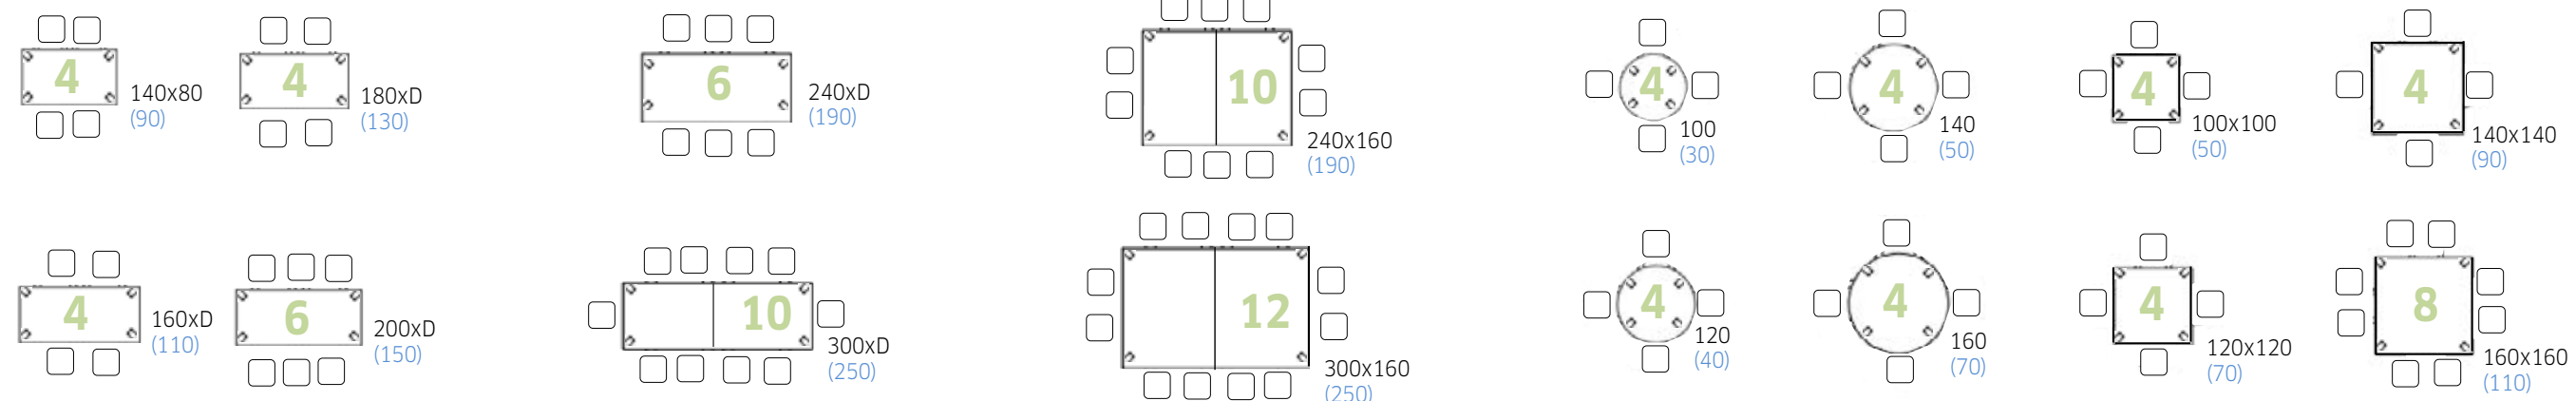

4-poten rechthoek 80/90/100/120 cm diep

rechthoek 100/120cm diep

rechthoek 160 cm die p

rond en vierkant 100/120/140/160 cm diep