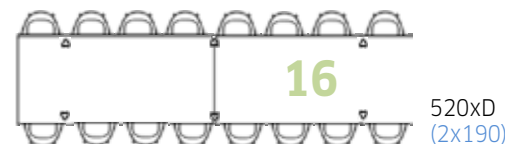

(Vrije beenruimte in cm lange zijde van de tafel)

4-poten rechthoek 80/90/100/120 cm diep

rond en vierkant 120/140/160 cm diep

6-poten rechthoek 100/120 cm diep

4-poten rechte, 60 cm teruggeplaatste poten rechthoek 100/120 cm diep

6-poten rechte, 60 cm teruggeplaatste poten rechthoek 100/120 cm diep

4-poten rechthoek 100/120/160 cm diep

ovaal 129/110 cm diep

6-poten rechthoek 160 cm diep / ovaal 129 cm diep

4-poten rechte, 60 cm teruggeplaatste poten rechthoek 160 cm diep