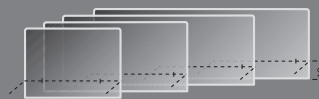

# Scheidingswanden

## Rechte wanden:

(breedte x hoogte)

80x140 cm. per stuk	<b>386,-</b>
80x160 cm. per stuk	<b>409,-</b>
80x180 cm. per stuk	<b>432,-</b>
120x140 cm. per stuk	<b>409,-</b>
120x160 cm. per stuk	<b>432,-</b>
120x180 cm. per stuk	<b>460,-</b>
160x140 cm. per stuk	<b>591,-</b>
160x160 cm. per stuk	<b>637,-</b>
160x180 cm. per stuk	<b>686,-</b>

## Opzet wand recht:

80x60 cm. per stuk	<b>302,-</b>
120x60 cm. per stuk	<b>312,-</b>
160x60 cm. per stuk	<b>378,-</b>
180x60 cm. per stuk	<b>394,-</b>