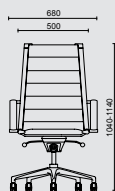

Eva meeting
 - onderstel, frame en armleggers in chroom of aluminium
 - incl armleggers
 - onderstel met glijdoppen

Eva conferentiestoel
 - aluminium of chromen sledeframe
 - armleggers aluminium of chroom

Vanaf 649.-

Eva bureaustoel high back in N30
 - neig mechaniek in 5 standen instelbaar
 - onderstel, frame en armleggers in chroom of aluminium

Omschrijving	N	S	TS
Eva bureaustoel high back	669.-	795.-	949.-
Eva bureaustoel medium back	649.-	759.-	839.-
Eva meeting	549.-	655.-	790.-
Eva conferentiestoel	365.-	489.-	689.-
phd wielen voor harde vloeren 20.-			