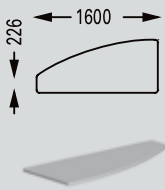

Tafel 290x140cm 756.-

Tafel 400x239cm 1245.-

Multifunctioneel tafelsysteem.  
Eenvoudig te koppelen met pootonderstel door meervoudige insert-plaatsen.  
Modulair systeem voor creatieve toepassingen.  
Tevens verrijdbare pootonderstellen leverbaar.

## Bladen los

M28PR47  
25mmM28PR44  
25mmM28PT47  
25mmM28PF57  
25mm

Code

Prijs

**115.-****206.-****116.-****155.-**

Voorraad

## Bladen los

M28PA6D  
25mmM28PA6G  
25mmM28PH67  
25mmRond 120cm  
25mm

Code

Prijs

**129.-****129.-****111.-****150.-**

Voorraad

## Tafelpoten los

Vast  
M28FXVerrijdbaar  
M28MBTrompetpoot Ø72 cm  
P05T + P06T

Code

Prijs

in aluminium  
Ral 9006**44.-**in aluminium  
Ral 9006**50.-****420.-**

Voorraad

M28EC05  
12 persoons  
**646.-**