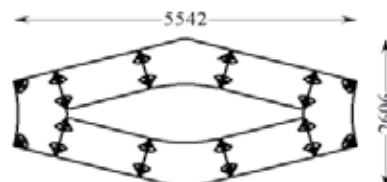

## Tafelpoten los

Vast  
M28FXVerrijdbaar  
M28MBTrompetpoot Ø72 cm  
P05T + P06T

Code

Prijs

in aluminium  
Ral 9006**44.-**in aluminium  
Ral 9006**50.-****420.-**

Voorraad

M28EC05  
12 persoons  
**646.-**

M28EC03  
10 persoons  
**756.-**

M28EC09  
12 persoons  
**1245.-**

M28EC28  
12 persoons  
**1030.-**

M28EC16  
10 persoons  
**1102.-**

M28EC21  
18 persoons  
**1878.-**

Wengé

Kersen havana

Licht Eiken