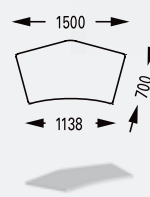

Tafel 290x140cm 756.-

Tafel 400x239cm 1245.-

Multifunctioneel tafelsysteem.  
Eenvoudig te koppelen met pootonderstel door meervoudige insert-plaatsen.  
Modulair systeem voor creatieve toepassingen.  
Tevens verrijdbare pootonderstellen leverbaar.

## 2 typen tafelpoten

Meerdere montage - en koppelmogelijkheden.

Wiel met rem

Vaste poot

Aluminium onderstel

## Bladen los

M28PR47  
25mmM28PR44  
25mmM28PT47  
25mmM28PF57  
25mm

Code

Prijs

**115.-****206.-****116.-****155.-**

Voorraad

## Bladen los

M28PA6D  
25mmM28PA6G  
25mmM28PH67  
25mmRond 120cm  
25mm

Code

Prijs

**129.-****129.-****111.-****150.-**

Voorraad