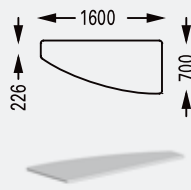

Tafel 290x140cm 756.-

Tafel 400x239cm 1245.-

Multifunctioneel tafelsysteem.  
Eenvoudig te koppelen met pootonderstel door meervoudige insert-plaatsen.  
Modulair systeem voor creatieve toepassingen.  
Tevens verrijdbare pootonderstellen leverbaar.

## Bladen los

M28PR47  
25mmM28PR44  
25mmM28PT47  
25mmM28PF57  
25mm

Code

Prijs

**115.-****206.-****116.-****155.-**

Voorraad

## Bladen los

M28PA6D  
25mmM28PA6G  
25mmM28PH67  
25mmRond 120cm  
25mm

Code

Prijs

**129.-****129.-****111.-****150.-**

Voorraad

## Tafelpoten los

Vast  
M28FXVerrijdbaar  
M28MBTrompetpoot Ø72 cm  
P05T + P06T

Code

Prijs

in aluminium  
Ral 9006**44.-**in aluminium  
Ral 9006**50.-****420.-**

Voorraad

M28EC05  
12 persoons  
**646.-**