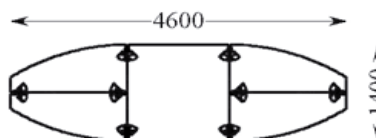

M28EC05
12 persoons
646.-

M28EC03
10 persoons
756.-

M28EC09
12 persoons
1245.-

M28EC16
10 persoons
1102.-

Wengé

Kersen havana

Licht Eiken

Kersen

Antraciet Eiken

Calvados

Donker Peren

Licht Peren

Donker Beuken

Wit

Voorraad

Op bestelling