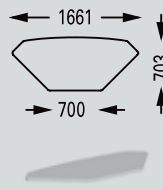

## Bladen los

M28PR47  
25mmM28PR44  
25mmM28PT47  
25mmM28PF57  
25mm

Code

Prijs

**115.-****206.-****116.-****155.-**

Voorraad

## Bladen los

M28PA6D  
25mmM28PA6G  
25mmM28PH67  
25mmRond 120cm  
25mm

Code

Prijs

**129.-****129.-****111.-****150.-**

Voorraad

## Tafelpoten los

Vast  
M28FXVerrijdbaar  
M28MBTrompetpoot Ø72 cm  
P05T + P06T

Code

Prijs

in aluminium  
Ral 9006**44.-**in aluminium  
Ral 9006**50.-****420.-**

Voorraad

M28EC05  
12 persoons  
**646.-**