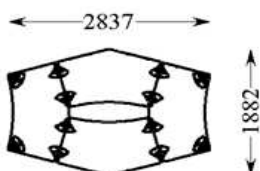

M28EC16
10 persoons
1102.-