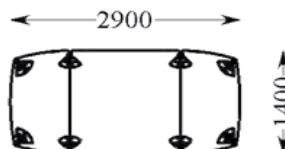

## Bladen los

M28PA6D  
25mmM28PA6G  
25mmM28PH67  
25mmRond 120cm  
25mm

Code

Prijs

**129.-****129.-****111.-****150.-**

Voorraad

## Tafelpoten los

Vast  
M28FXVerrijdbaar  
M28MBTrompetpoot Ø72 cm  
P05T + P06T

Code

Prijs

in aluminium  
Ral 9006**44.-**in aluminium  
Ral 9006**50.-****420.-**

Voorraad

M28EC05  
12 persoons  
**646.-**