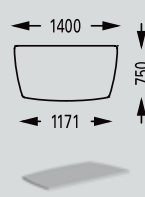

Tafel 290x140cm 756.-

Tafel 400x239cm 1245.-

Multifunctioneel tafelsysteem.  
Eenvoudig te koppelen met pootonderstel door meervoudige insert-plaatsen.  
Modulair systeem voor creatieve toepassingen.  
Tevens verrijdbare pootonderstellen leverbaar.

## 2 typen tafelpoten

Meerdere montage - en koppelmogelijkheden.

Wiel met rem

Vaste poot

Aluminium onderstel

## Bladen los

M28PR47  
25mmM28PR44  
25mmM28PT47  
25mmM28PF57  
25mm

Code

Prijs

**115.-****206.-****116.-****155.-**

Voorraad

## Bladen los

M28PA6D  
25mmM28PA6G  
25mmM28PH67  
25mmRond 120cm  
25mm

Code

Prijs

**129.-****129.-****111.-****150.-**

Voorraad