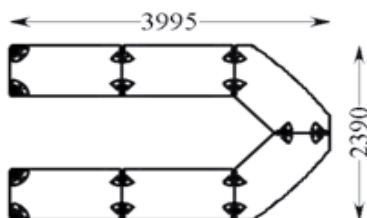

M28EC05
12 persoons
646.-

M28EC03
10 persoons
756.-

M28EC16
10 persoons
1102.-

Wengé

Kersen havana

Licht Eiken

Kersen

Antraciet Eiken

Calvados

Donker Peren

Licht Peren

Donker Beuken

Wit

Voorraad

Op bestelling