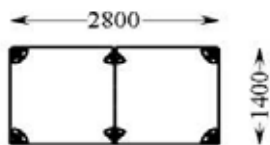

## Tafelpoten los

Vast  
M28FXVerrijdbaar  
M28MBTrompetpoot Ø72 cm  
P05T + P06T

Code

Prijs

in aluminium  
Ral 9006**44.-**in aluminium  
Ral 9006**50.-****420.-**

Voorraad

M28EC05  
12 persoons  
**646.-**